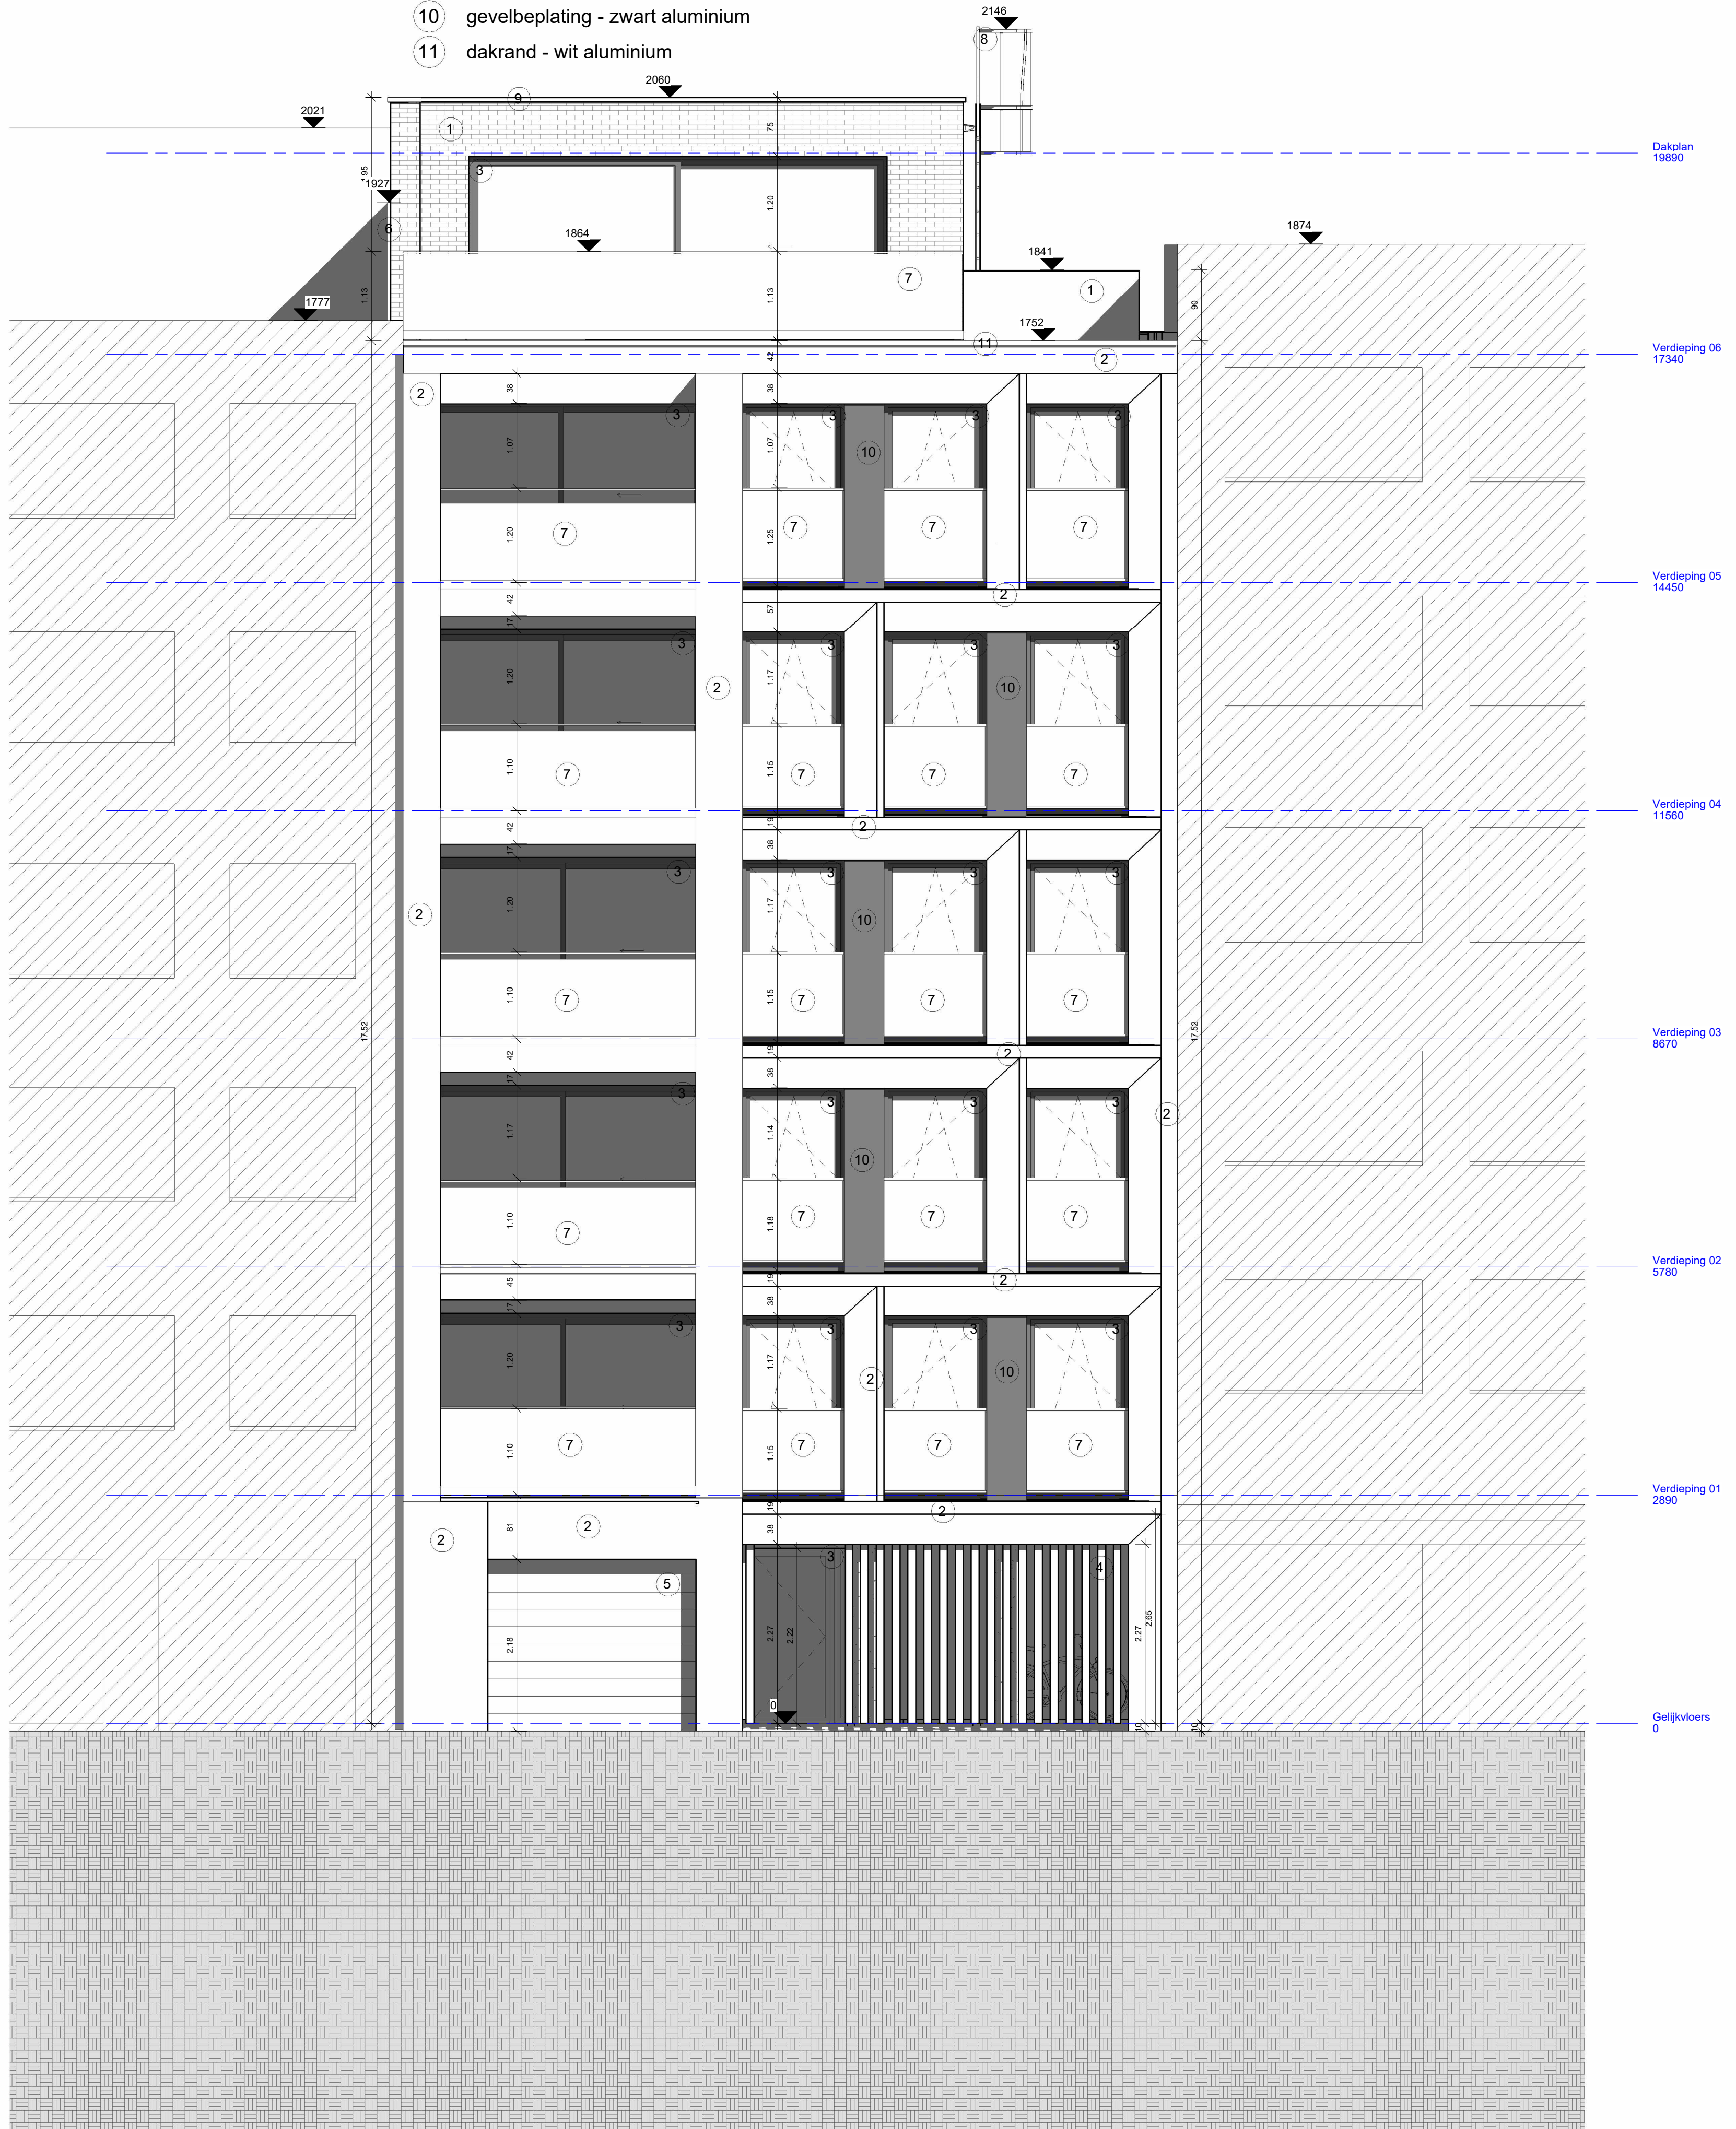

- ① gevelafwerking - lichtgrijze gevelsteen
- ② gevelafwerking - witte prefab betonelementen
- ③ buitenschrijnwerk - zwart aluminium
- ④ gevelafsluiting - zwarte aluminium stijlen
- ⑤ poort - zwart aluminium
- ⑥ bestaand zichtscherm buur
- ⑦ balustrade - glas
- ⑧ brandladder - aluminium grijs
- ⑨ dakrand - grijs aluminium
- ⑩ gevelbeplating - zwart aluminium
- ⑪ dakrand - wit aluminium