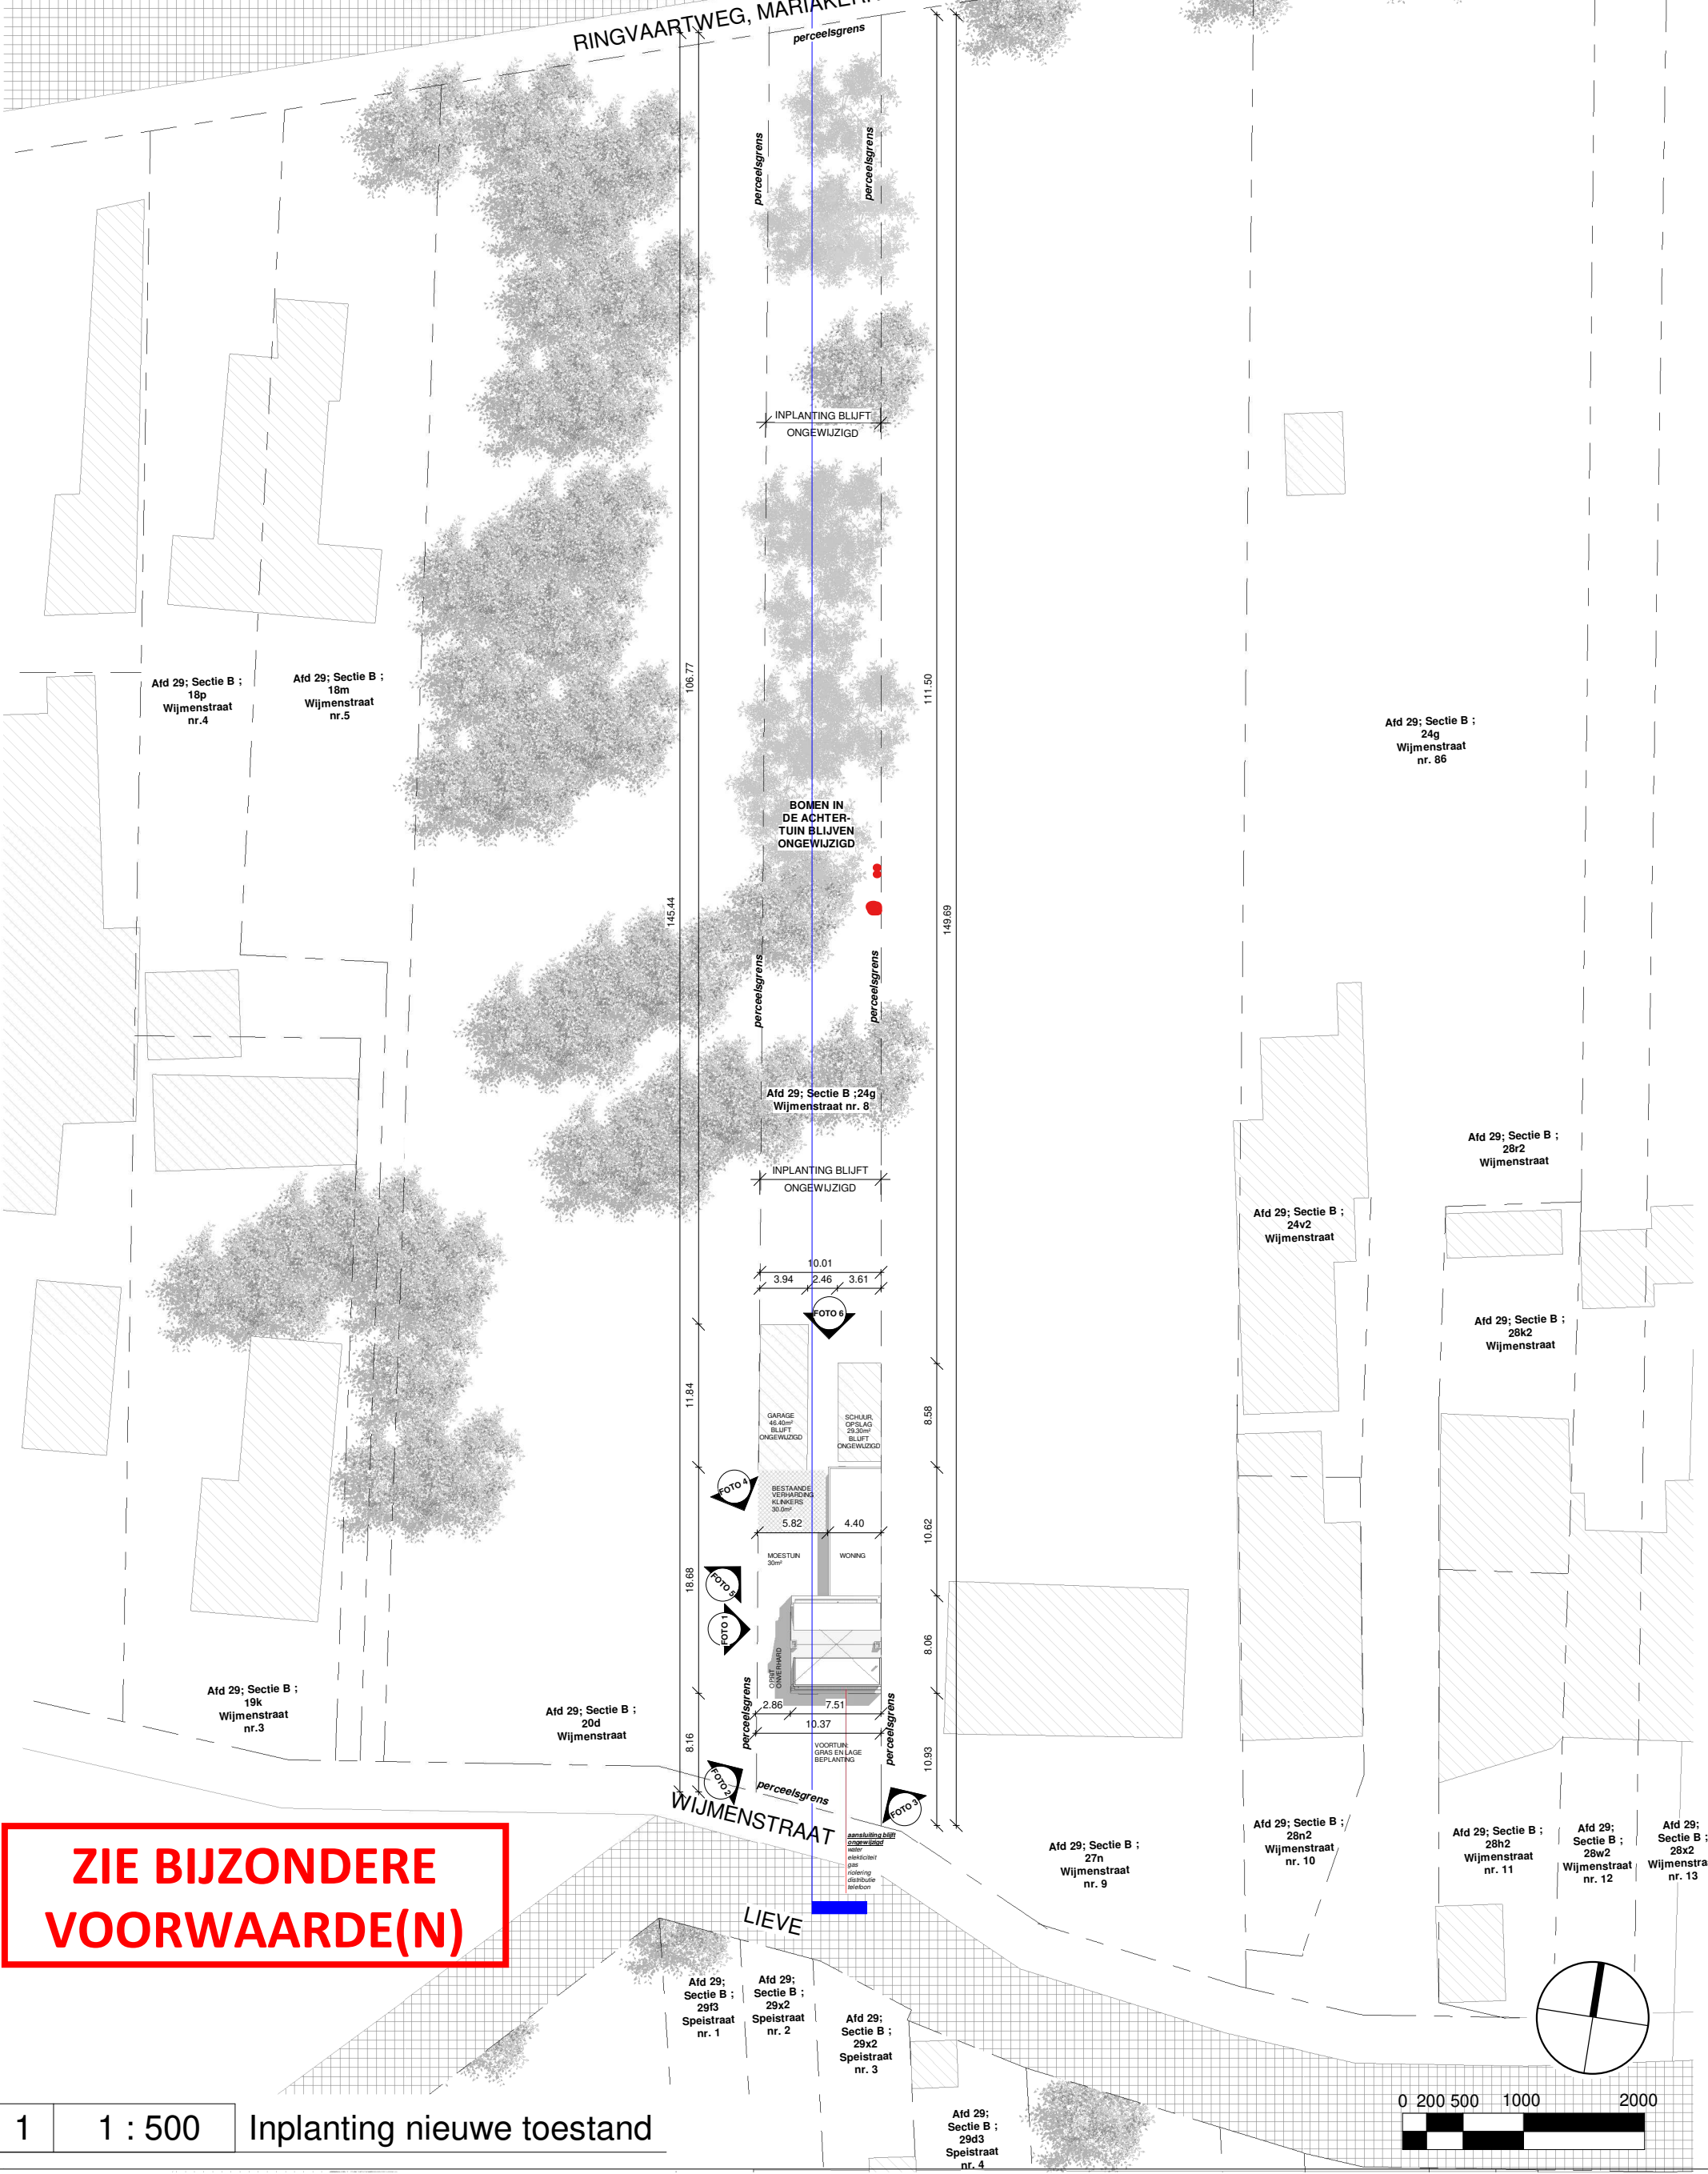

WESTBEKESLUIS  
RINGVAARTWEG, MARIAKERKE

**ZIE BIJZONDERE  
VOORWAARDE(N)**

1 1 : 500 Inplanting nieuwe toestand