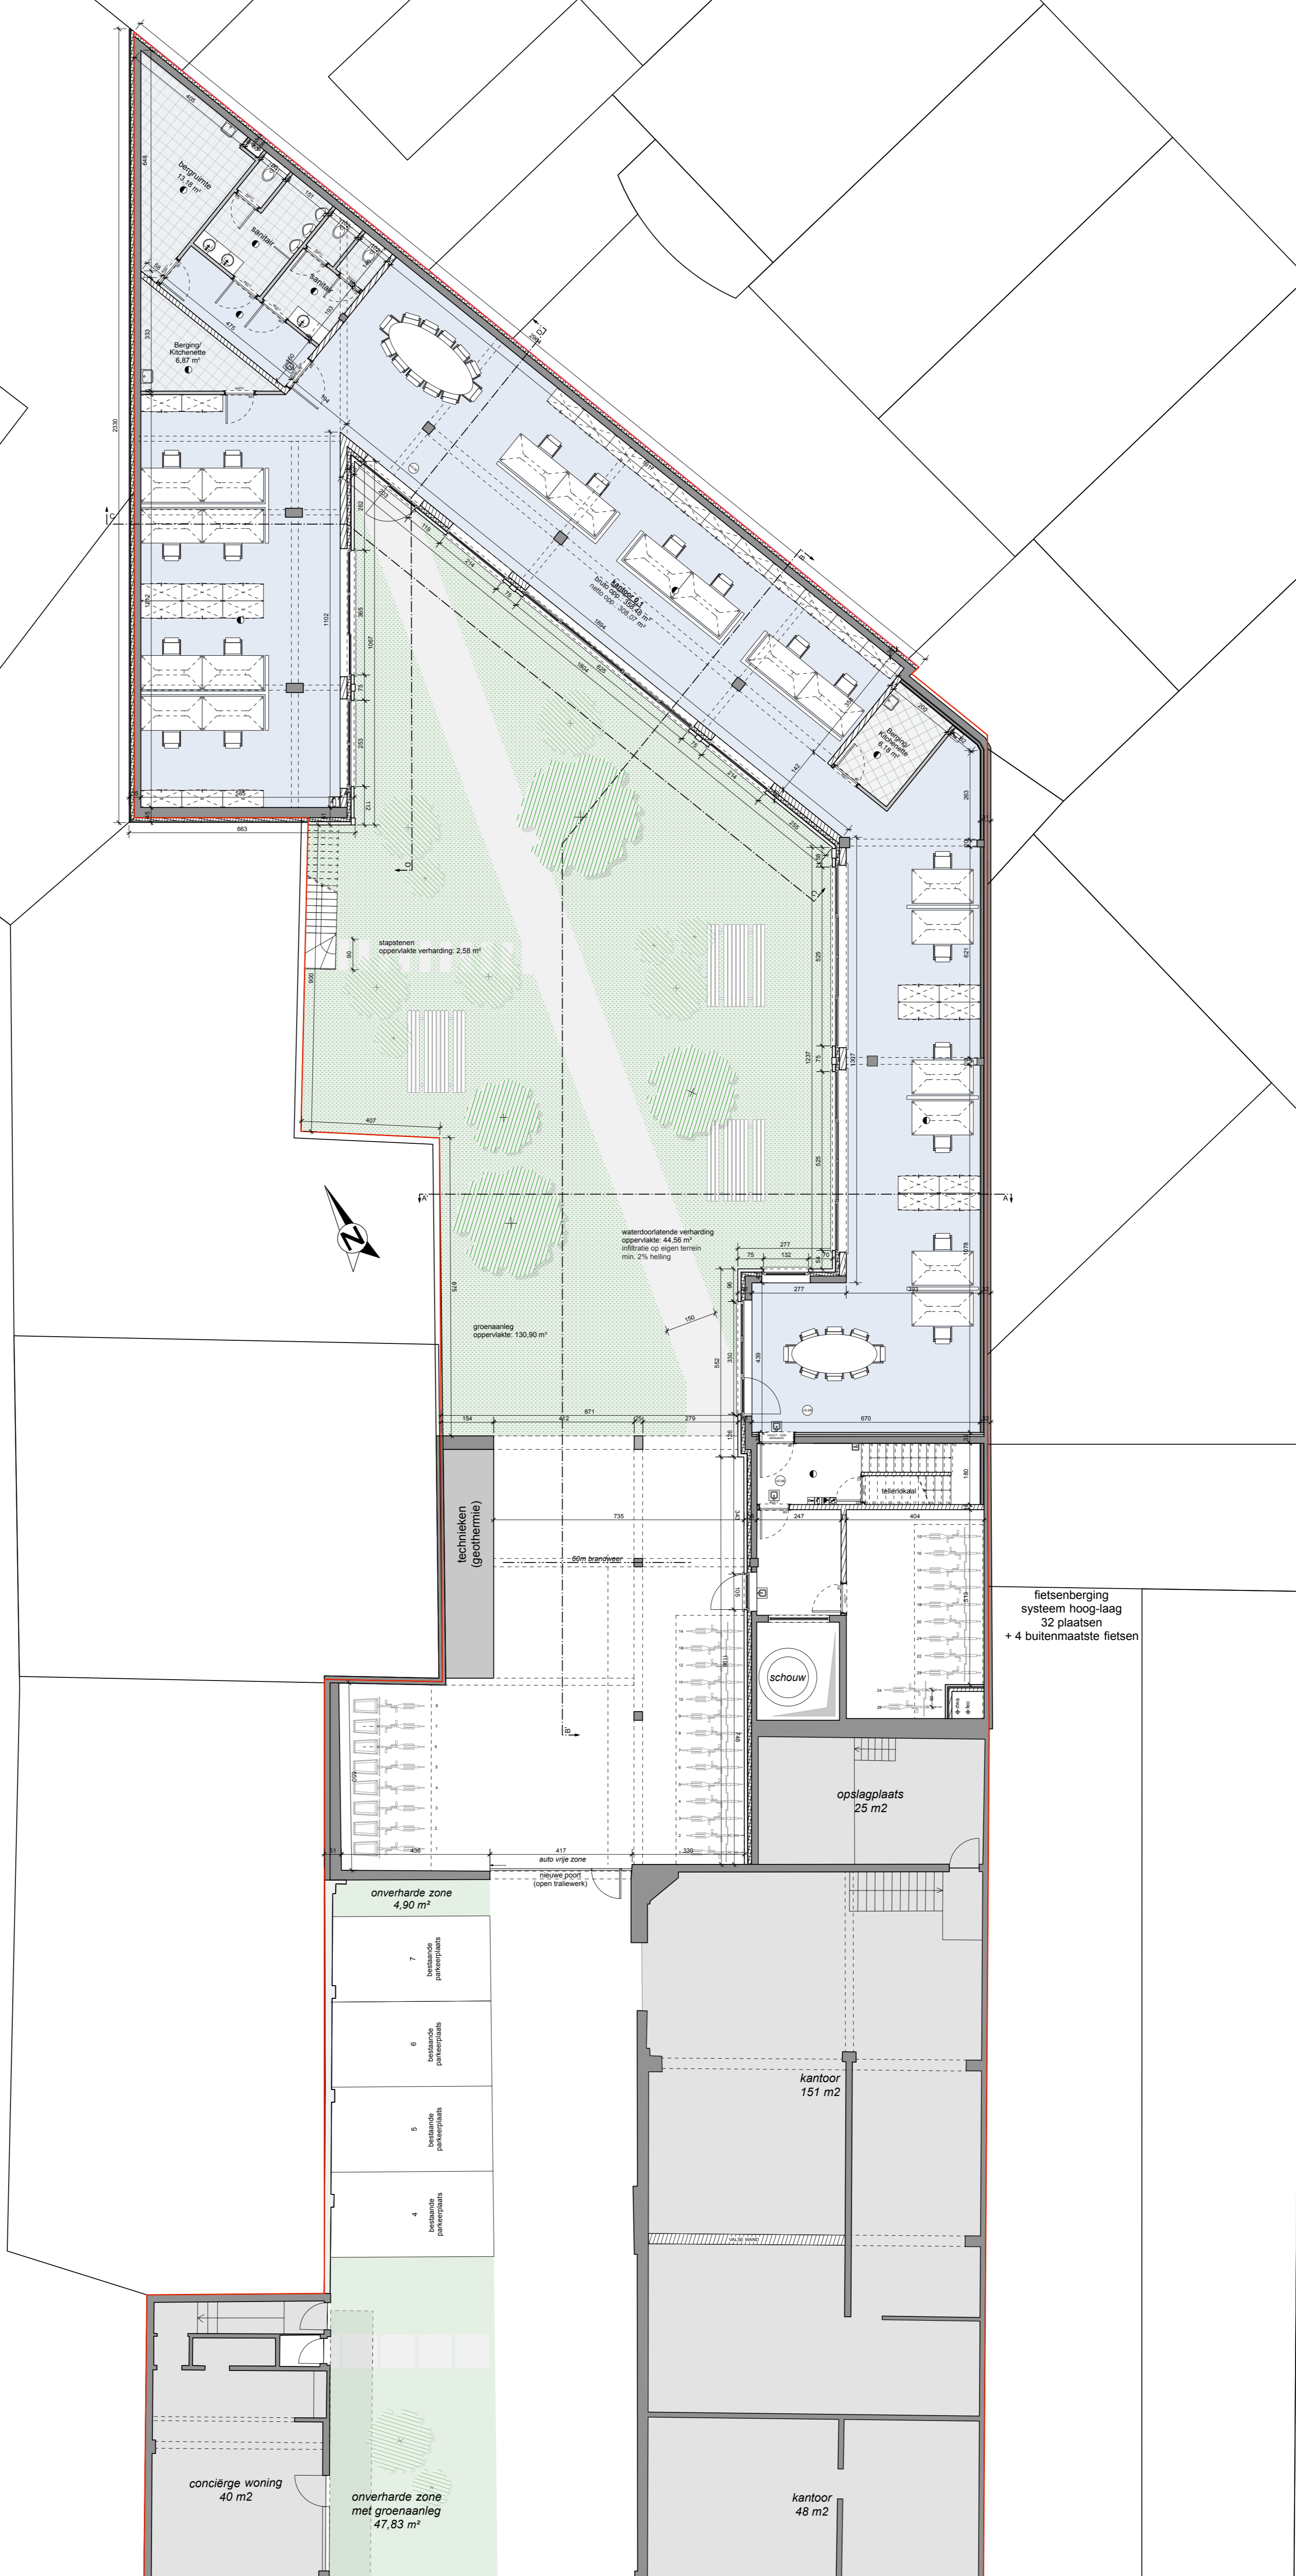

**ZIE BIJZONDERE
VOORWAARDE(N)**

fietsenberging
systeem hoog-laag
32 plaatsen
+ 4 buitenmaatse fietsen

ASA Ateliers Stedelijke Architectuur Burggravenlaan 63, 9000 Gent nr. kadaster: Be afd., sectie H, nrs. 30x3	ontwerp	Reconversie opslagplaats tot kantoorruimte	schaal	1:100
	bouwheer	Famibel NV	getekend door	C.C. en E.Y.
	adres	Burggravenlaan 63, 9000 Gent	datum	06/09/2024
	nr. kadaster	Be afd., sectie H, nrs. 30x3	plannr.	nieuwe toestand gelijkvloers
			ref. nummer	23-273