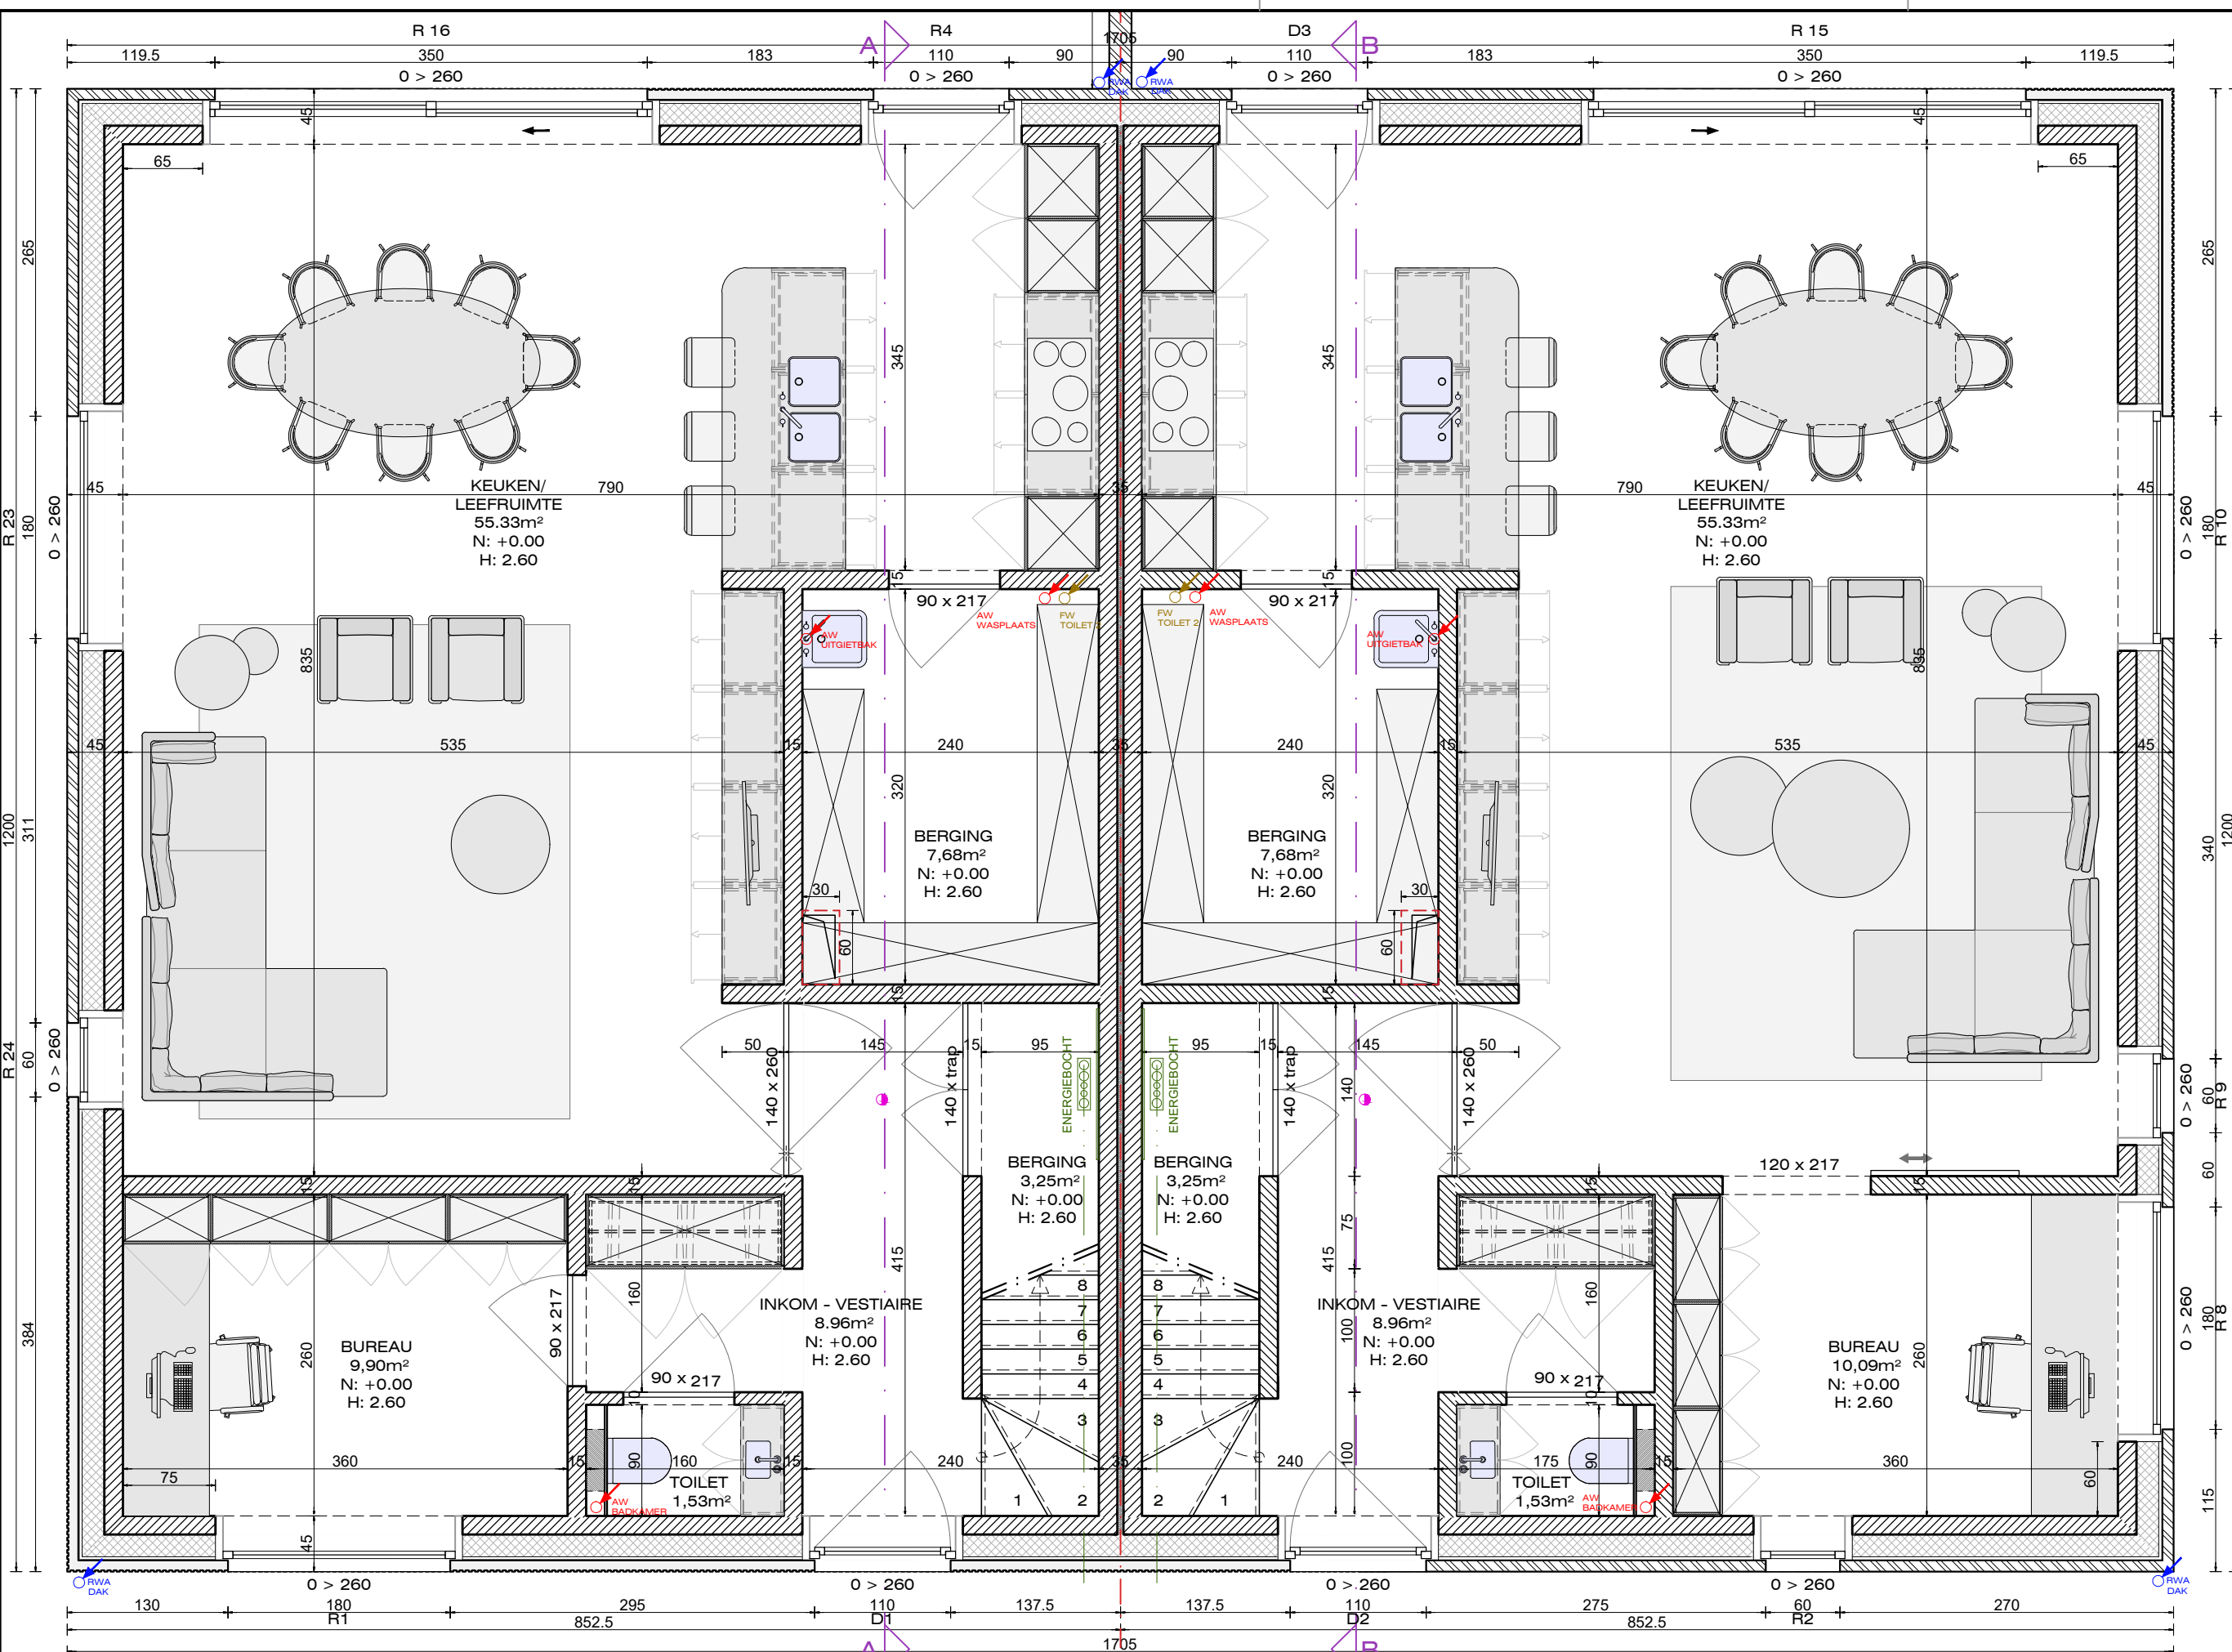

**BOUWPLAATS**  
 NOKERSTRAAT 43  
 9042 GENT

projectnaam  
 NOKERSTRAAT

project omschrijving  
 BOUWEN VAN 2  
 KOPPELWONINGEN

planonderwerp  
 GRONDPLAN  
 plantype

datum 20/06/2024

formaat  
 A3  
 schaal  
 1/50  
 pagina nr in  
 planset

# GELIJKVLOERS NIEUWE TOESTAND