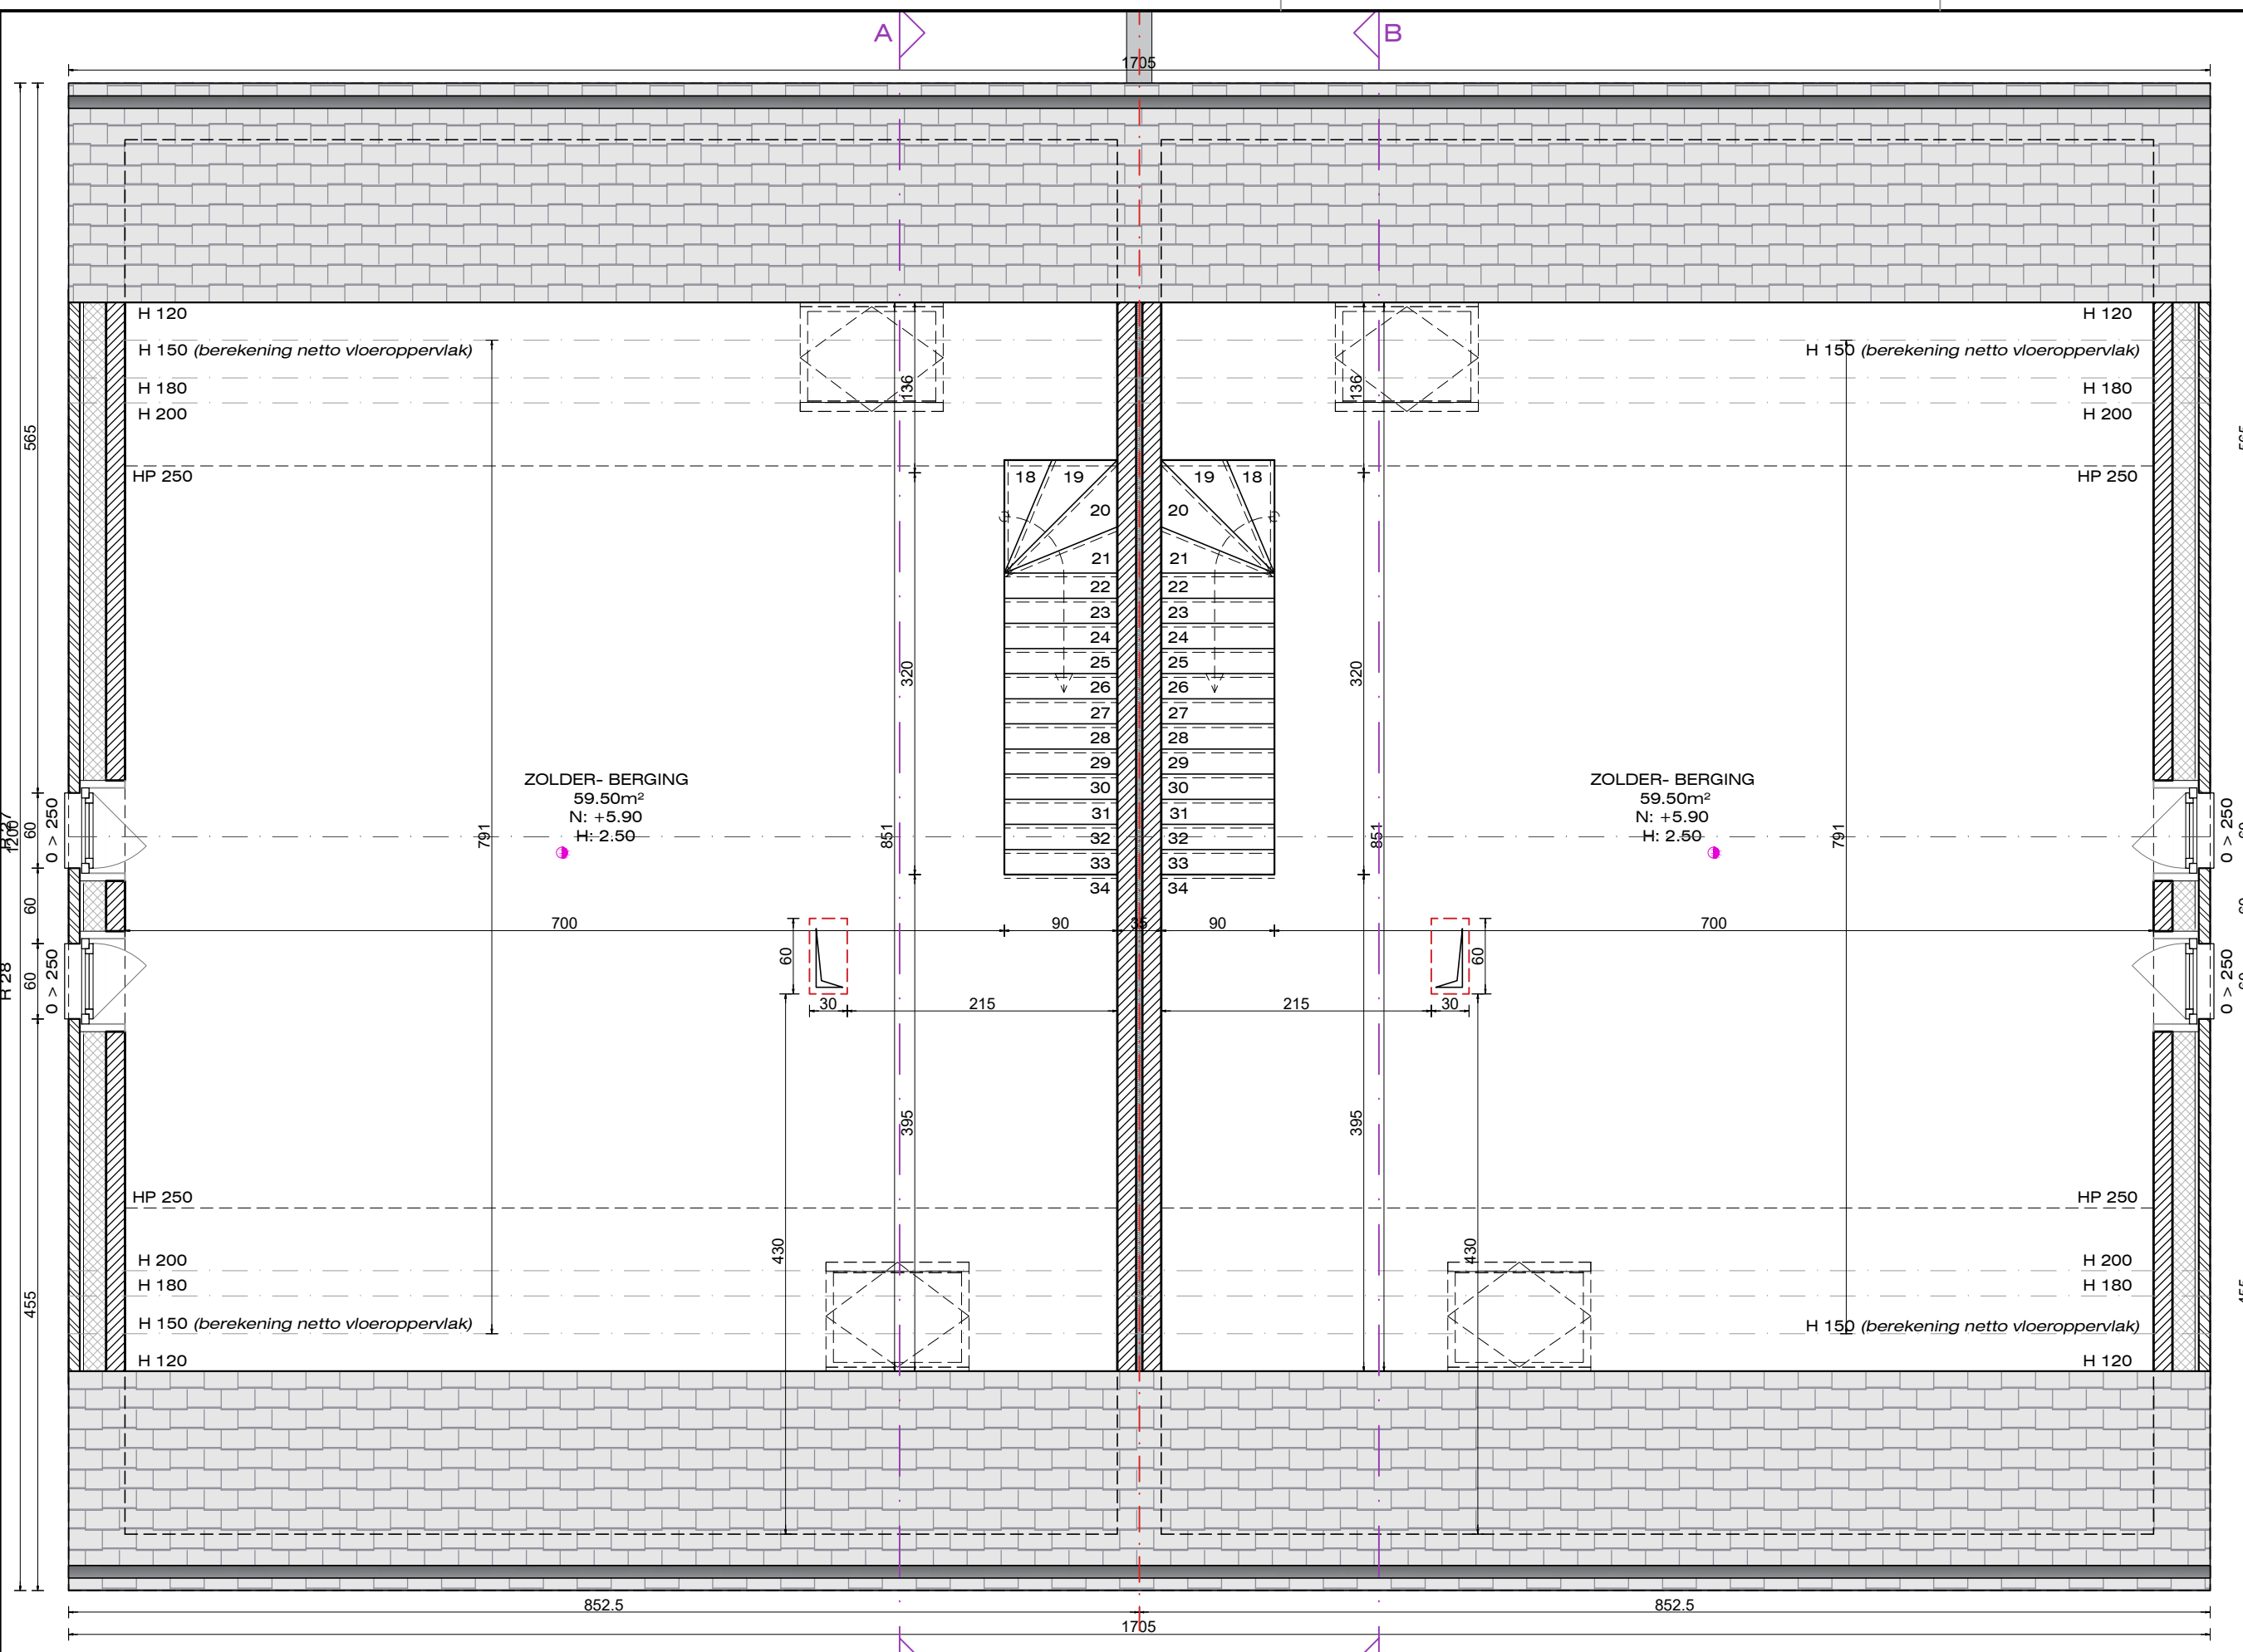

projectnaam
 NOKERSTRAAT

project omschrijving
 BOUWEN VAN 2
 KOPPELWONINGEN

planonderwerp
 ZOLDER
 plantype

datum 20/06/2024

formaat A3	pagina nr in planset
schaal 1/50	

ZOLDER NIEUWE TOESTAND