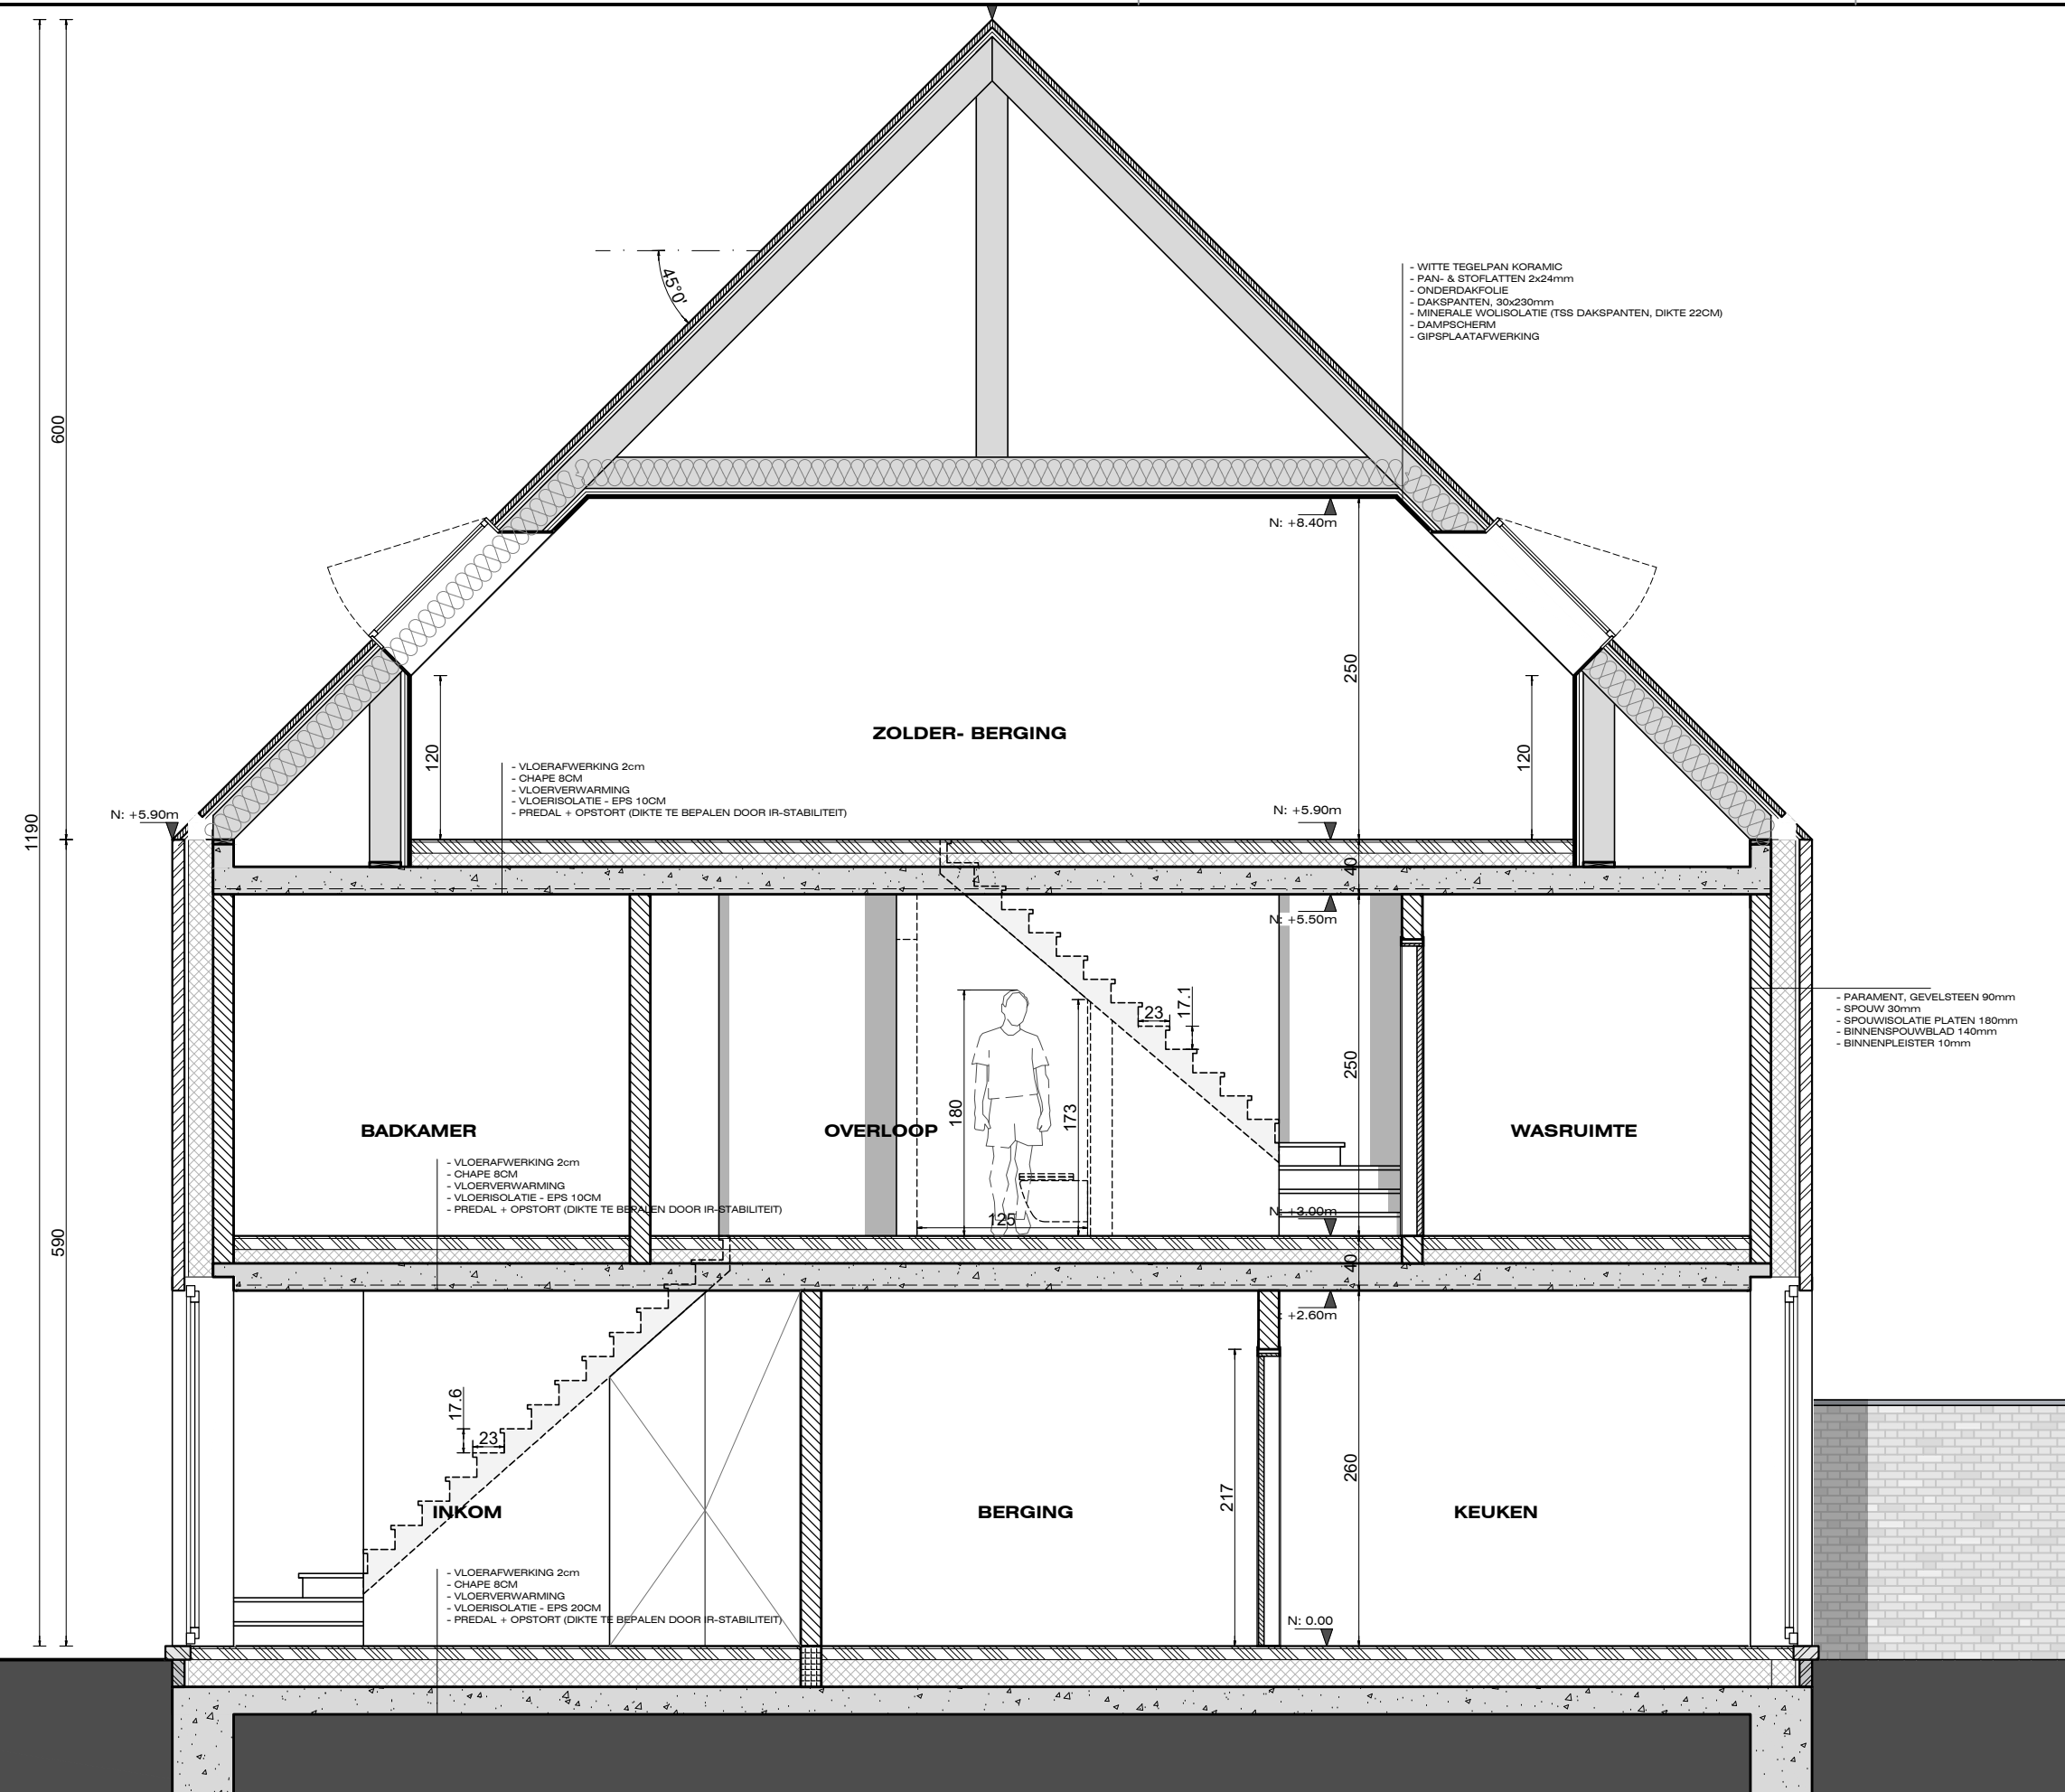

projectnaam

NOKERSTRAAT

project omschrijving

BOUWEN VAN 2
KOPPELWONINGEN

planonderwerp

SNEDE BB

plantype

datum 20/06/2024

formaat
A3
schaal
1/50

pagina nr in
planset

SNEDE BB NIEUWE TOESTAND

MAATLIJNEN ZIJN IN CM UITGEDRUKT

SCHAAL 1/50