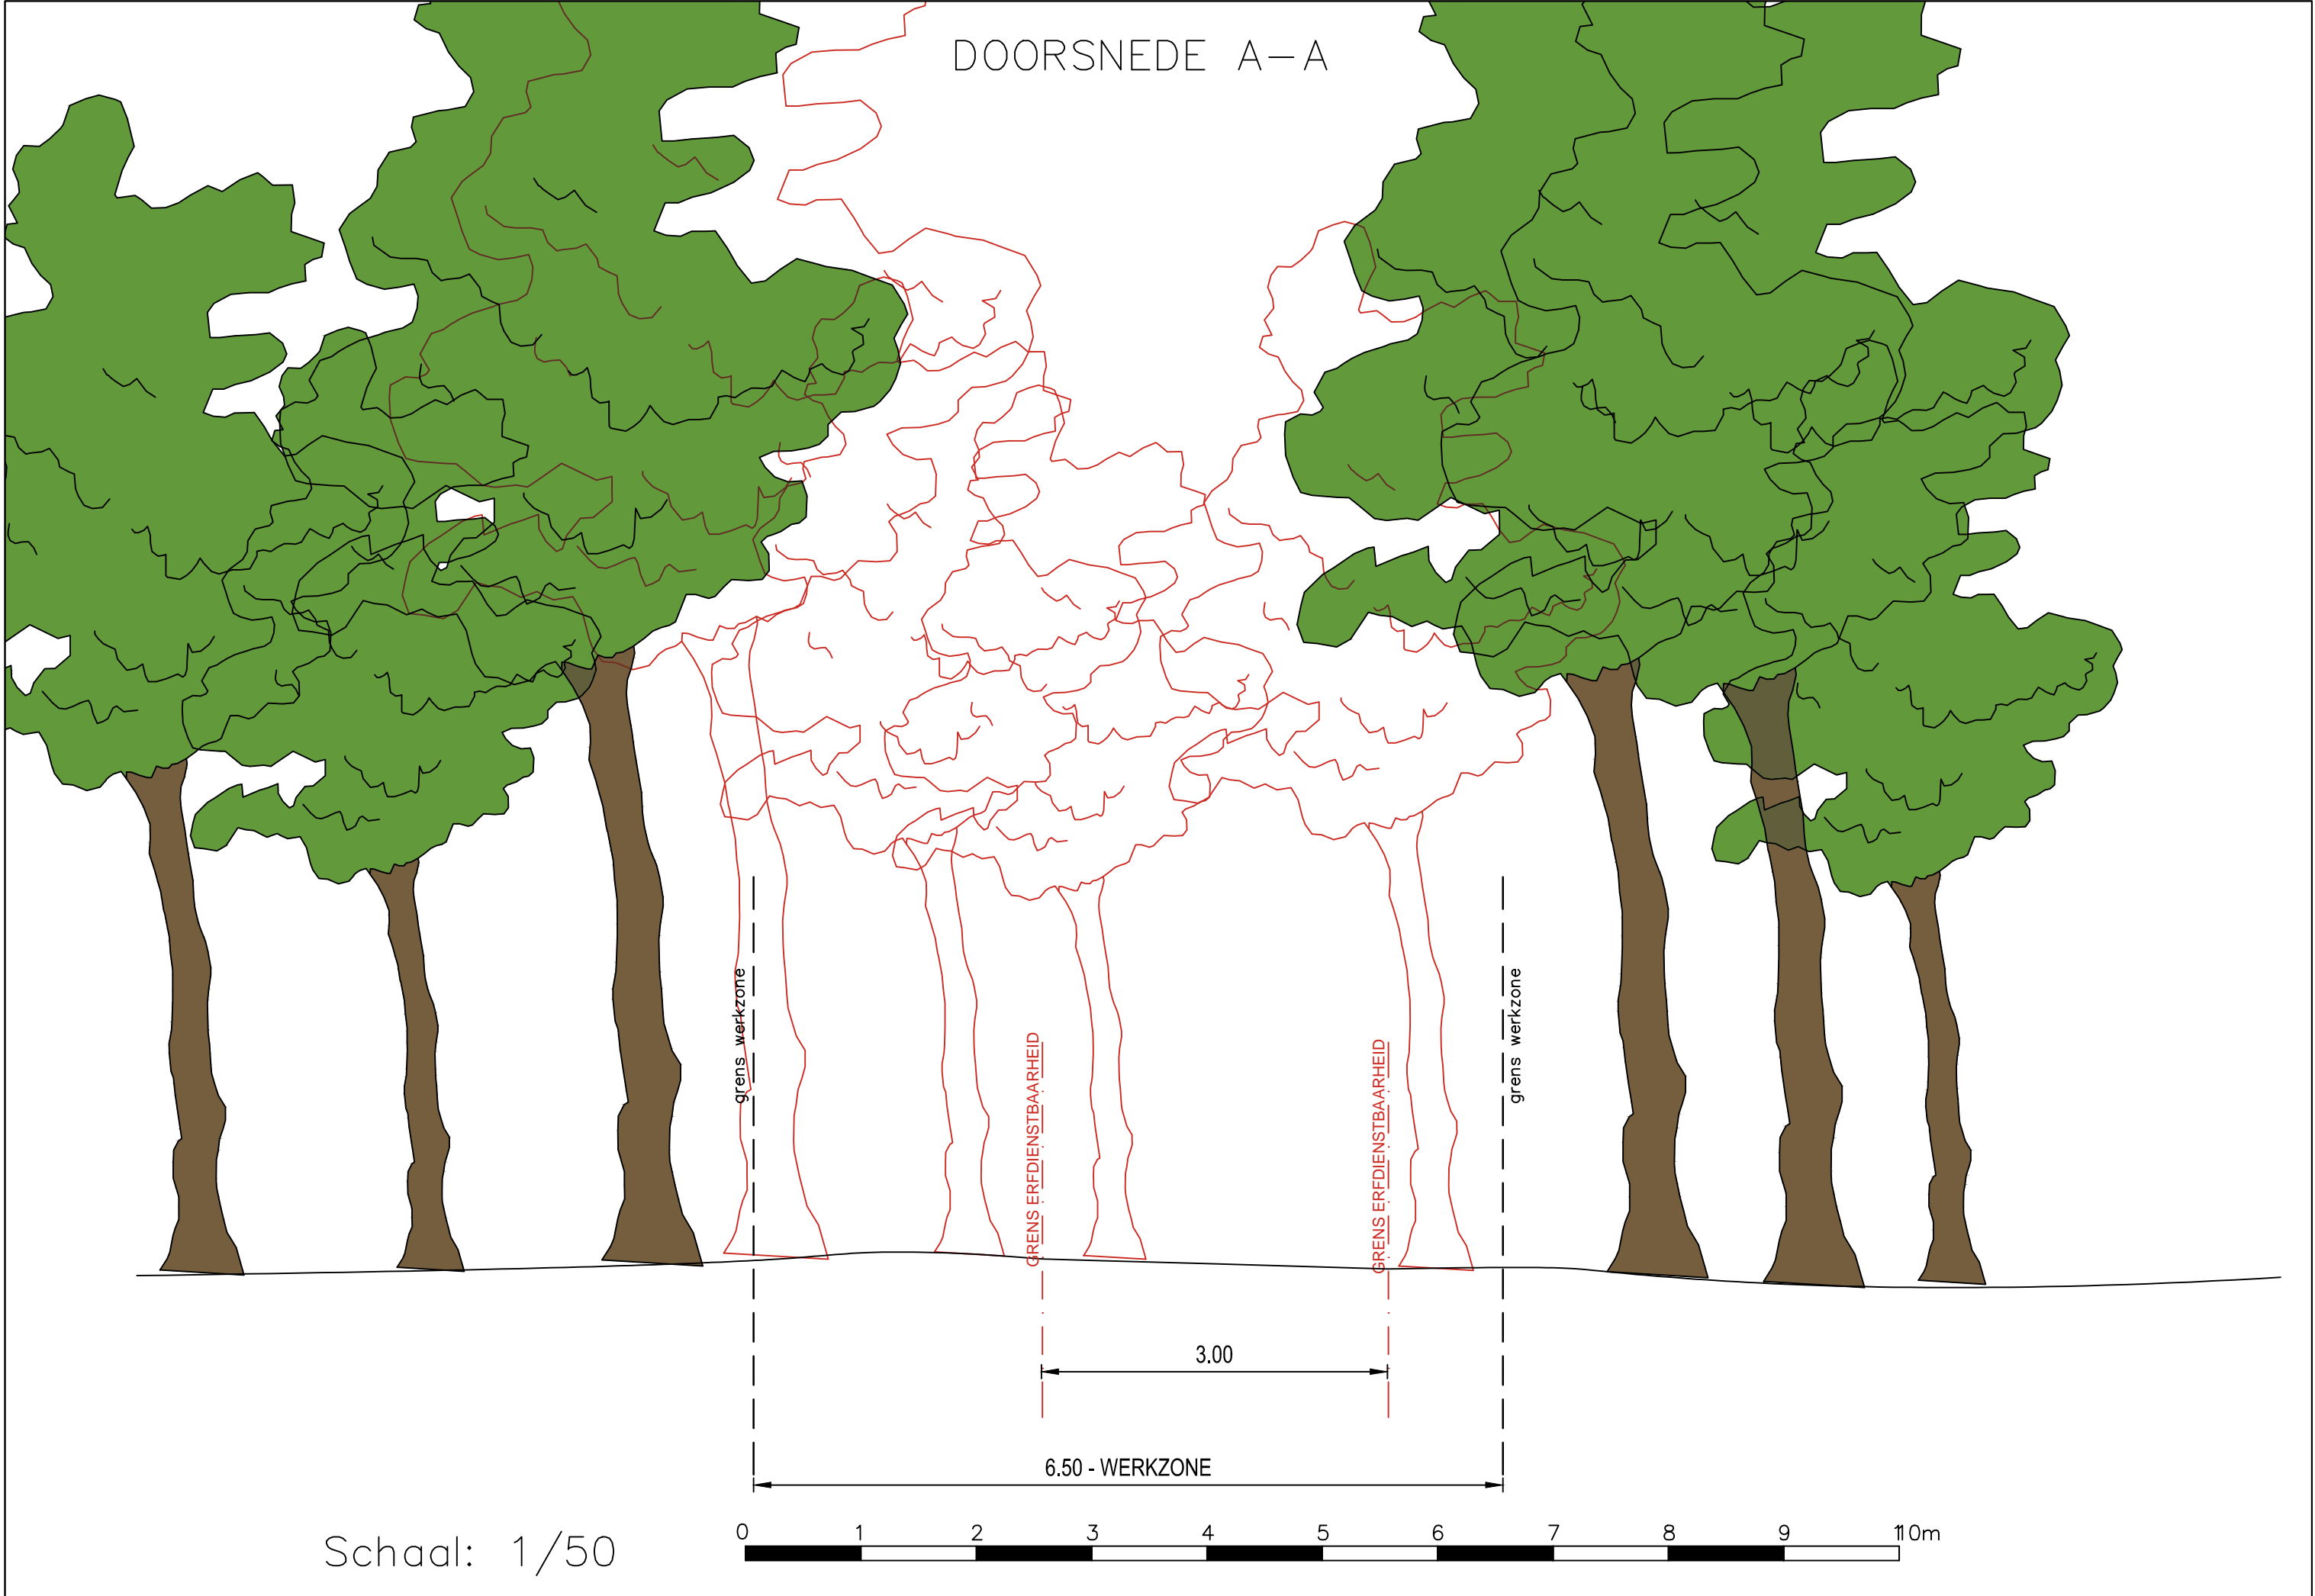

DOORSNEDE A-A

Schaal: 1/50