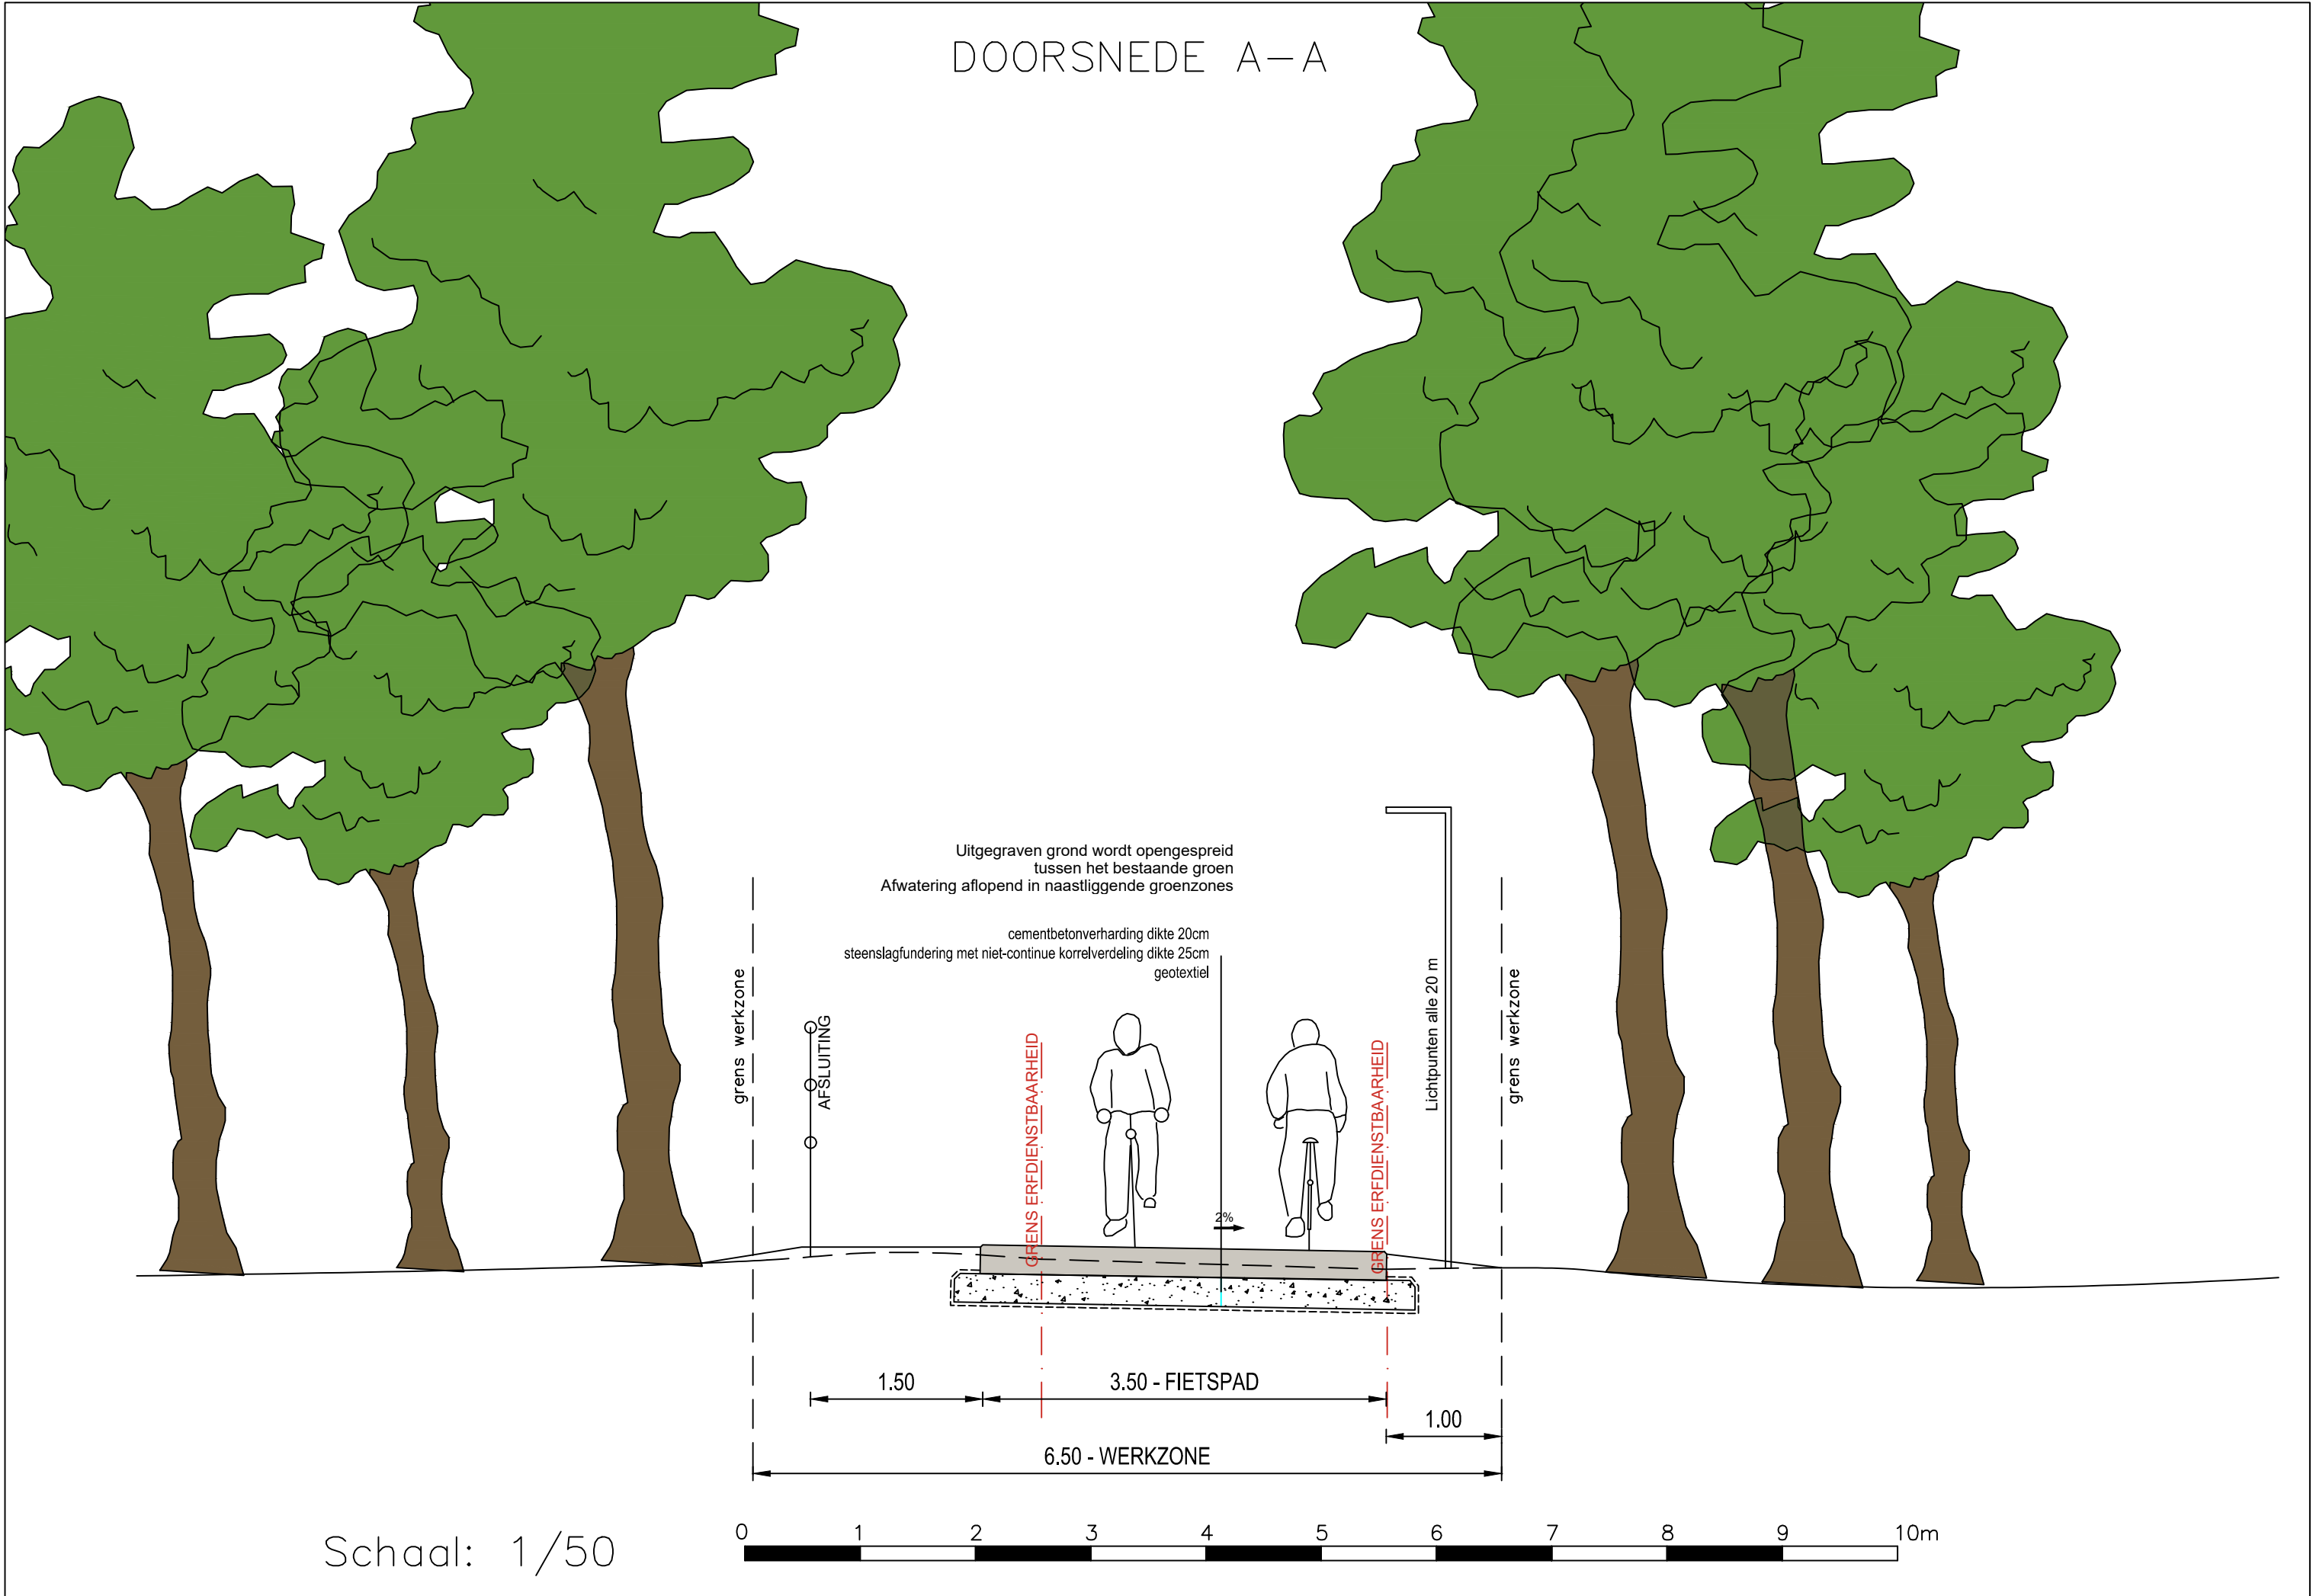

DOORSNEDE A-A

Schaal: 1/50