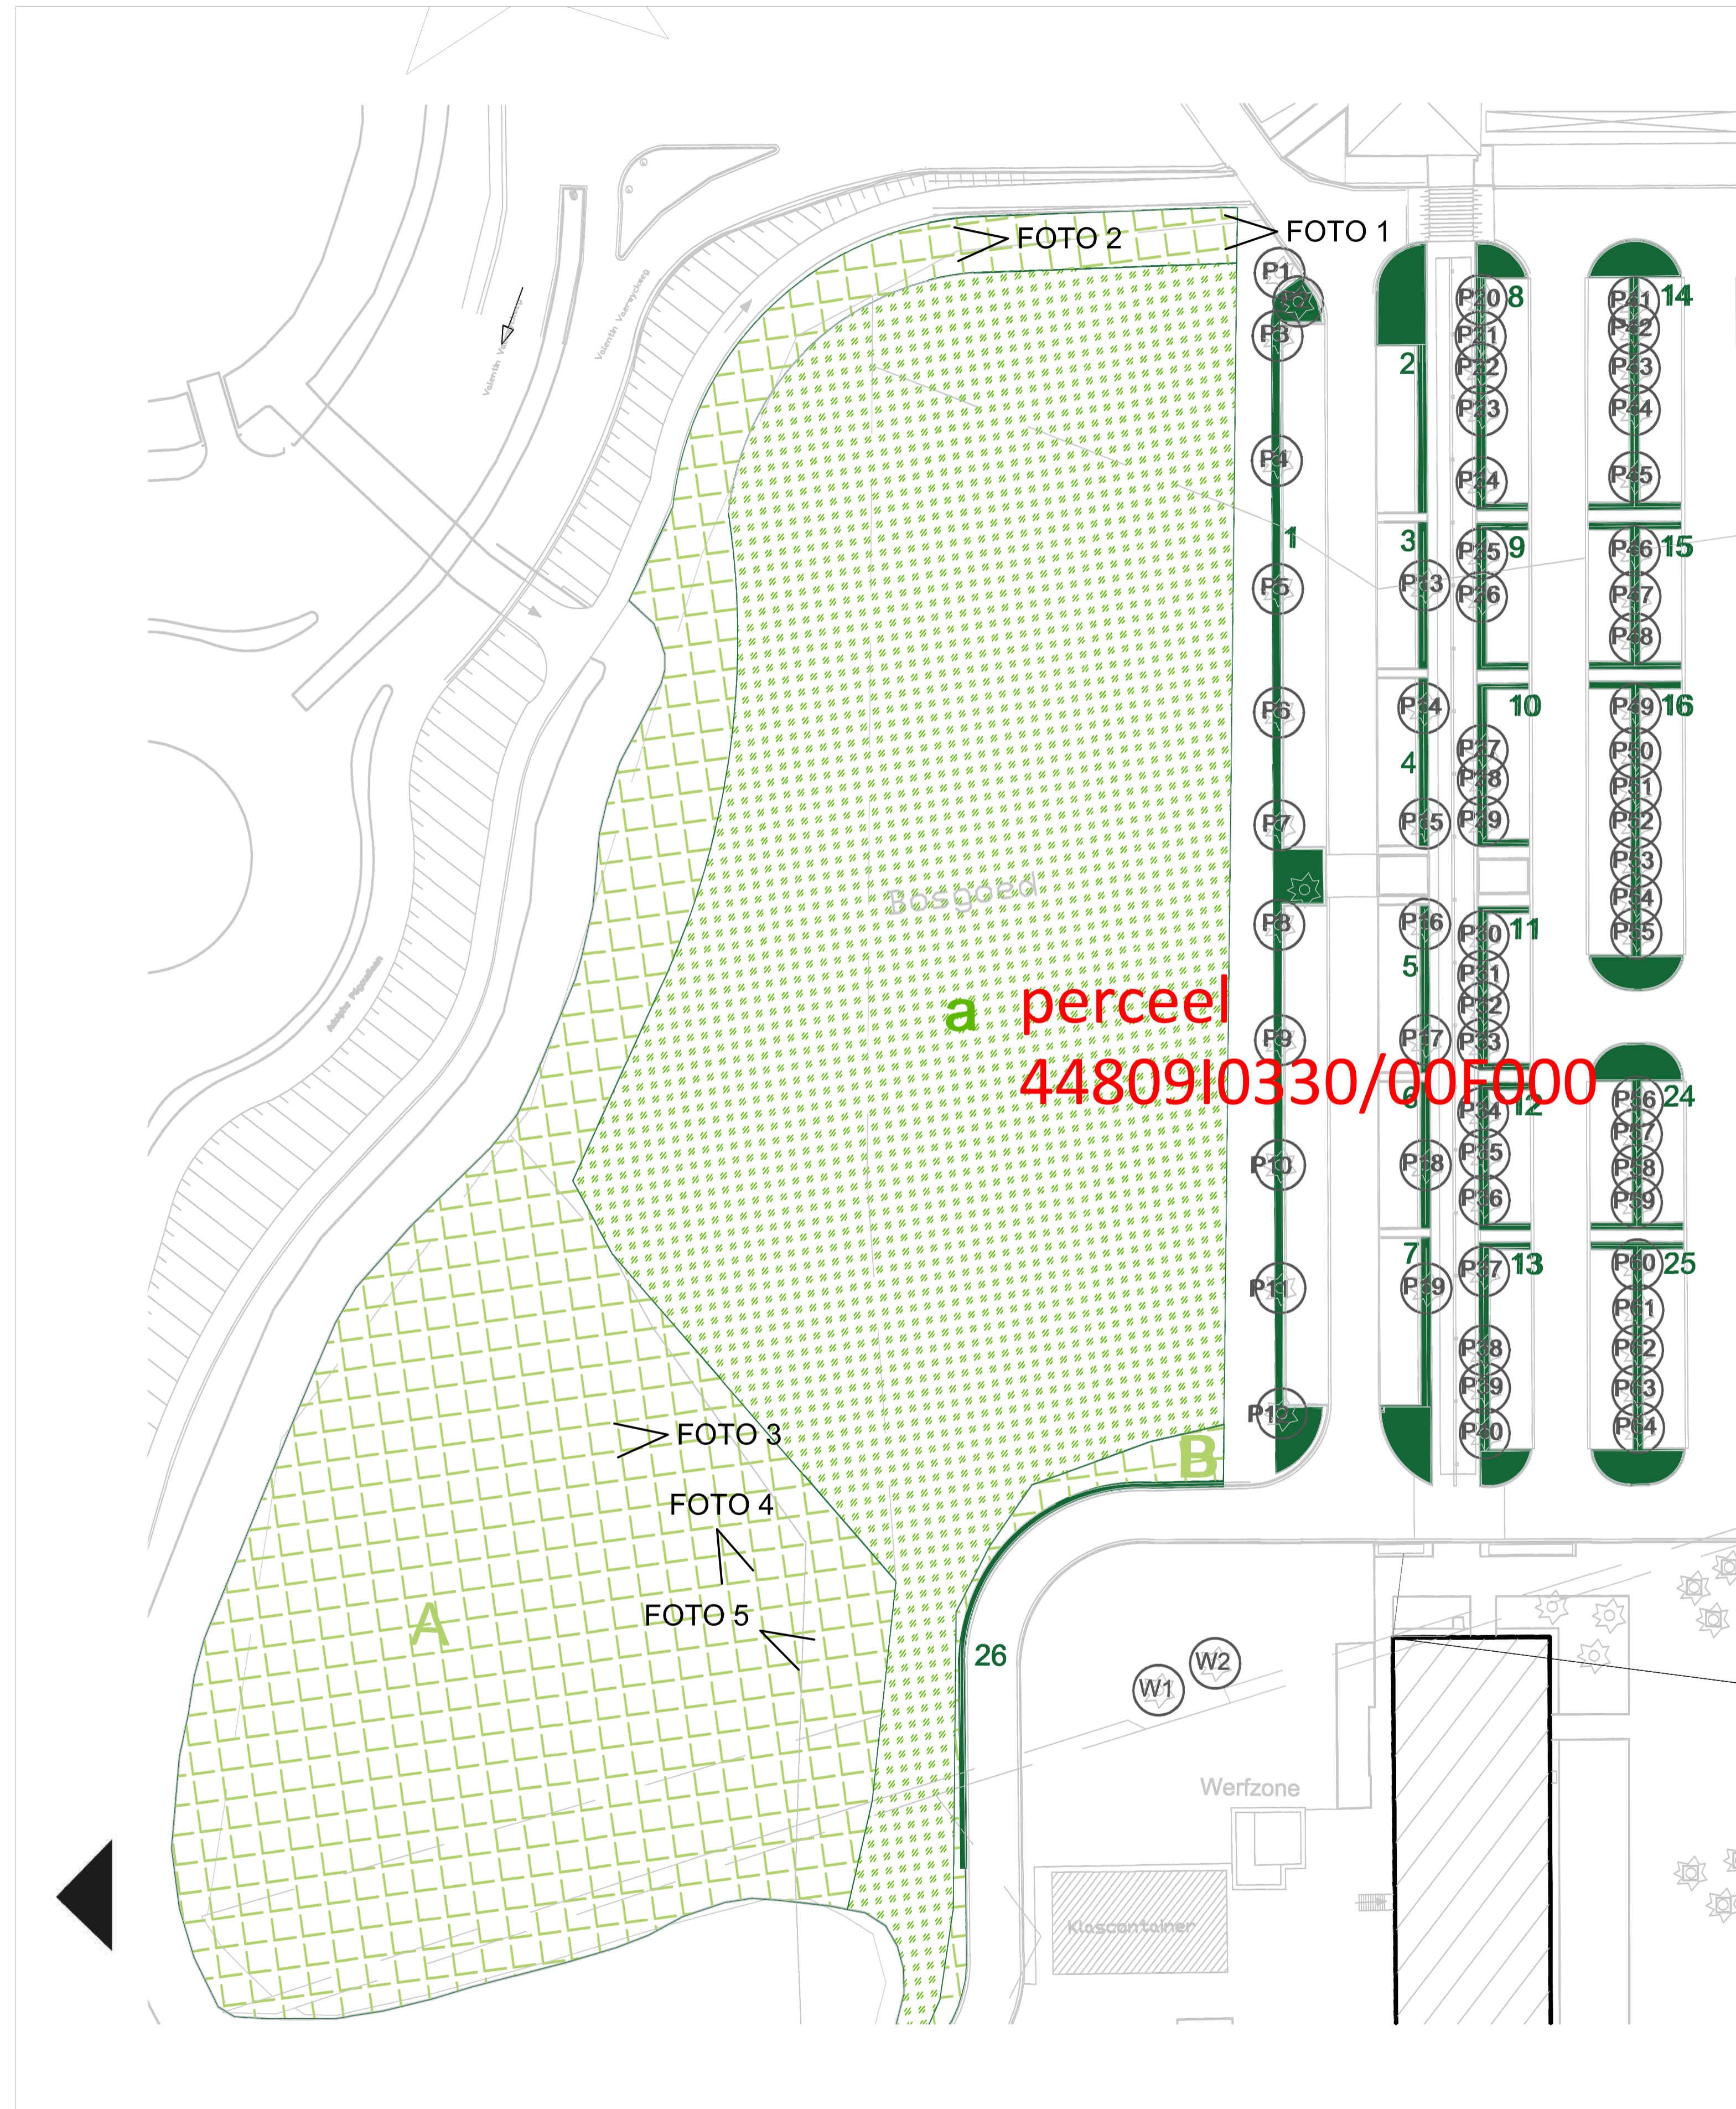

# ZONE BOSCOMPENSATIE

SCALE BAR 1:500