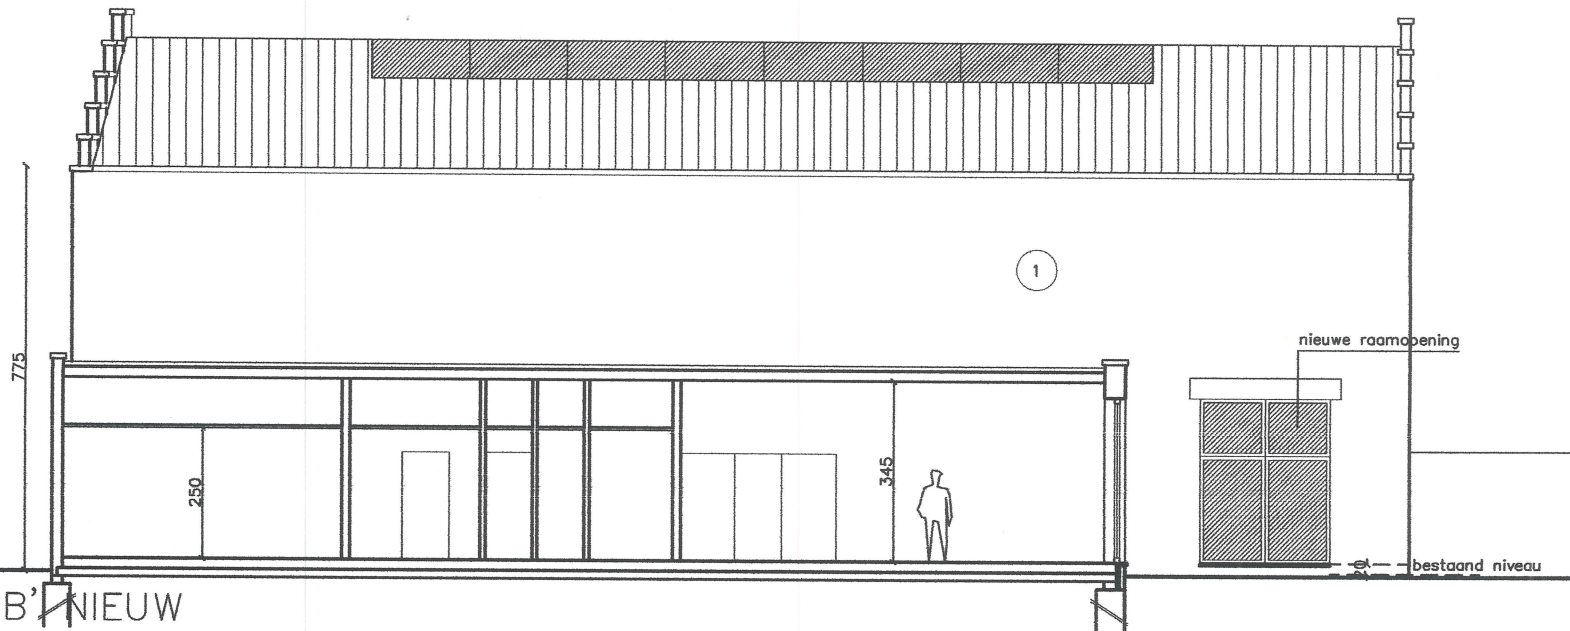

Sven Platteeuw
E. Pynaertkaai 98 01/01
9000 Gent
0478 84 50 95
Sven.platteeuw@live.be
03/06/2024

GEVEL LINKS / SNEDE BB' NIEUW