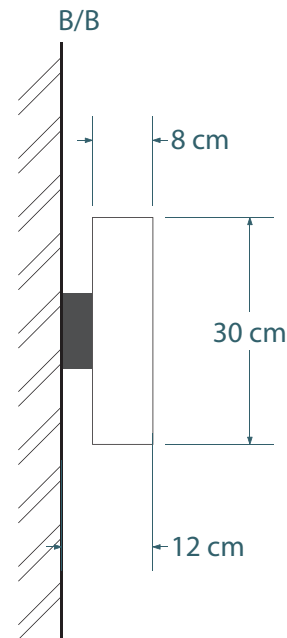

Afmetingen : L 403 x H 30 x D 8 cm

zijkant: aluminium wit

Voorzijde: plexi wit

Fond: PVC wit .

Binnenkant van de letters gelakt in wit voor een goede weerspiegeling van het licht.

Voorzien van een structuur Ral ... (kleur gevelband)