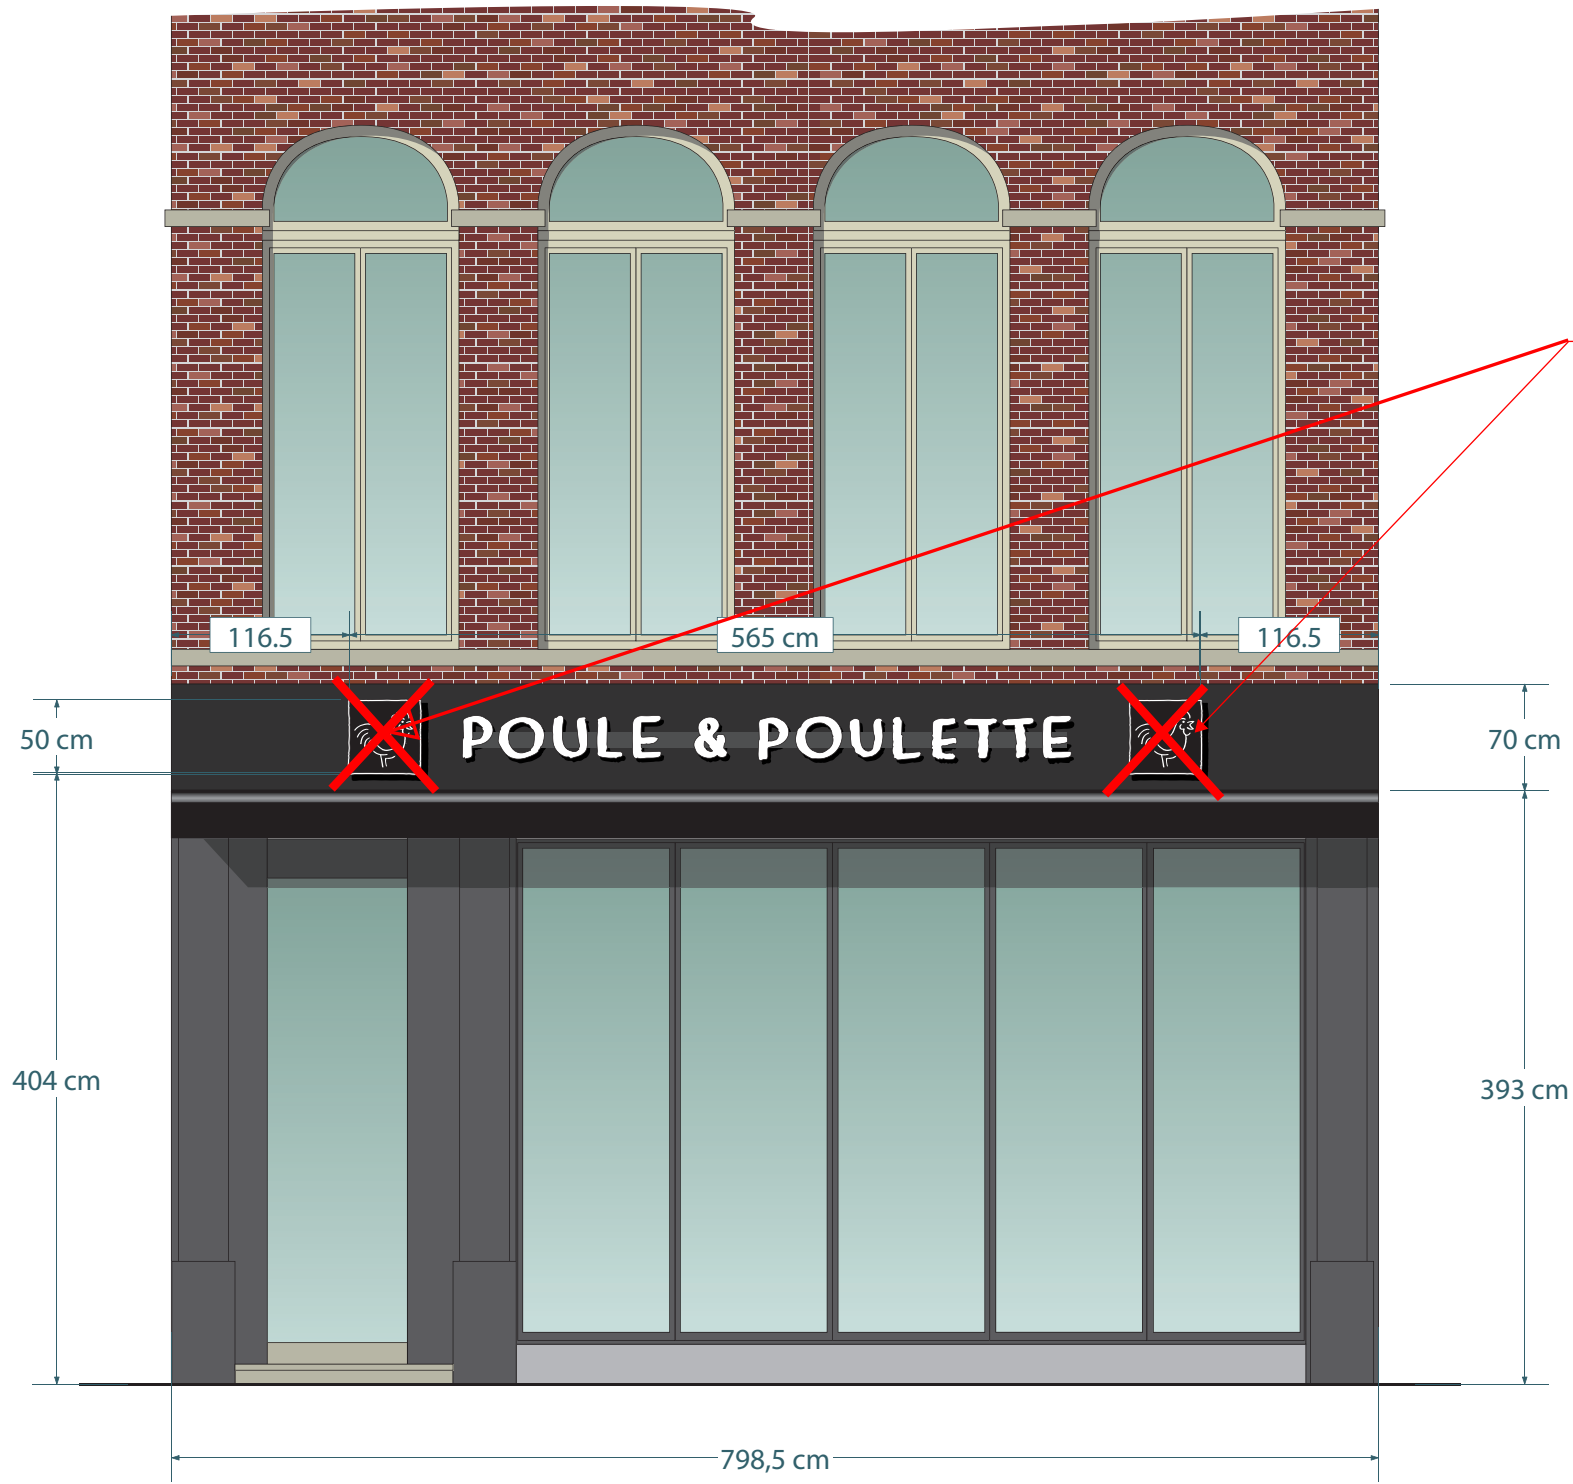

**ZIE BIJZONDERE
VOORWAARDE(N)**

REFERENTIE KLEUREN

RAL

Plexi

Vinyl

Film

Pantone

Dit verlichte logo wordt uit de vergunning gesloten.