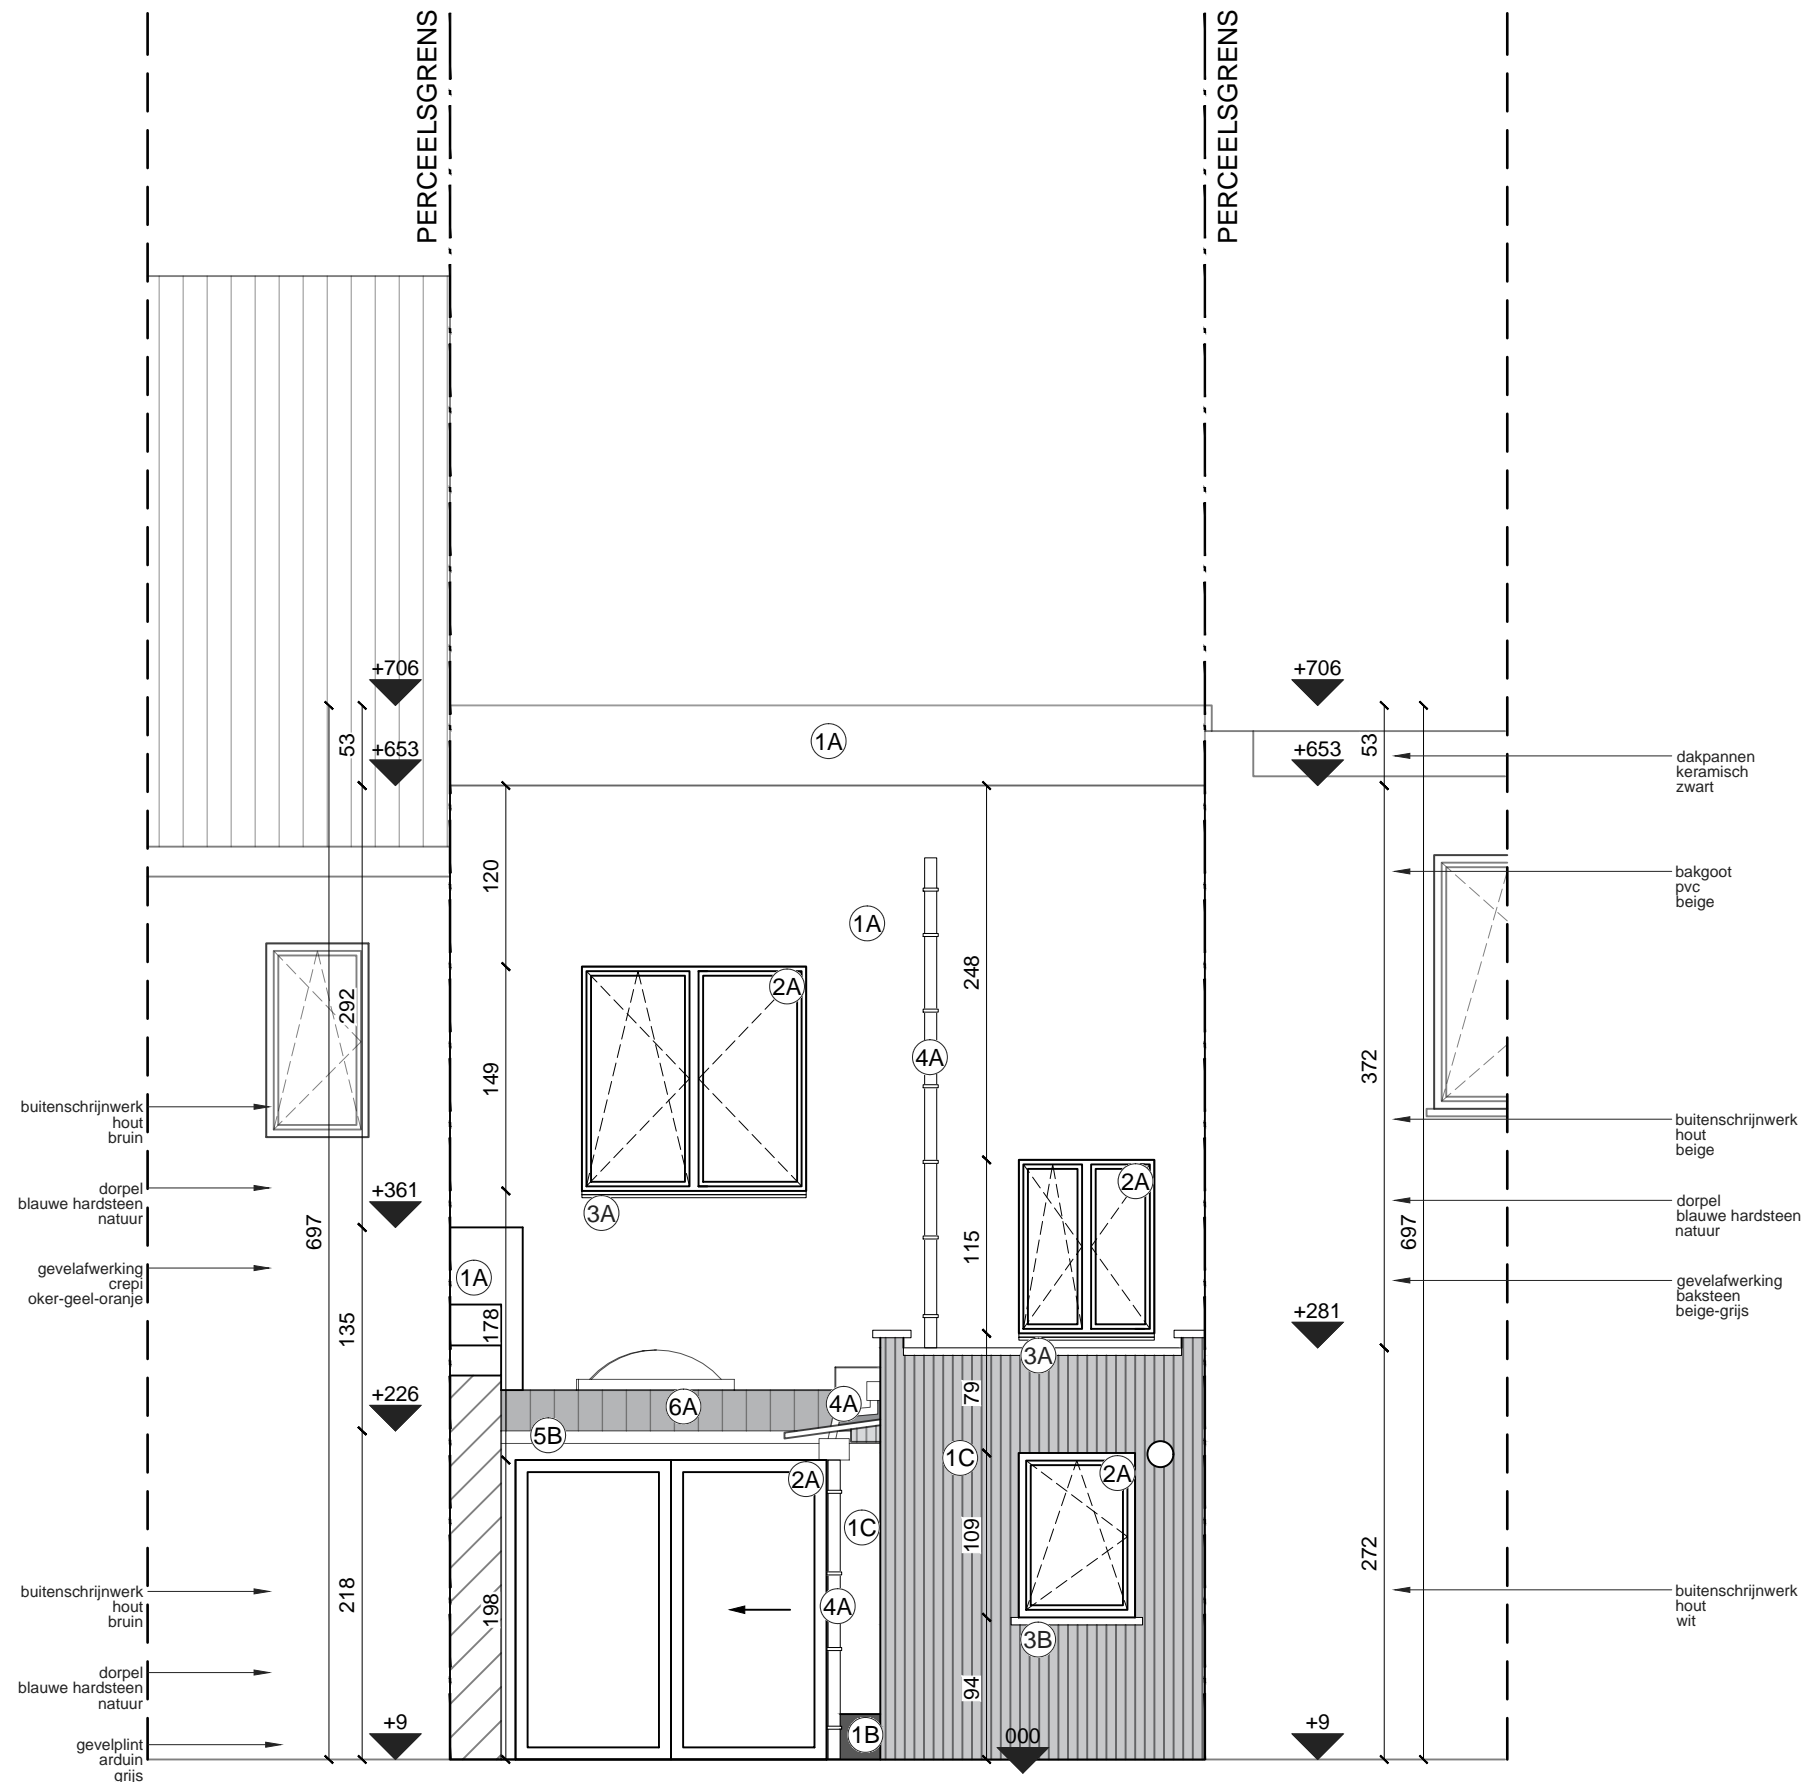

**ZIE BIJZONDERE
VOORWAARDE(N)**

NIEUWE TOESTAND: ACHTERGEVEL
schaal 1:50