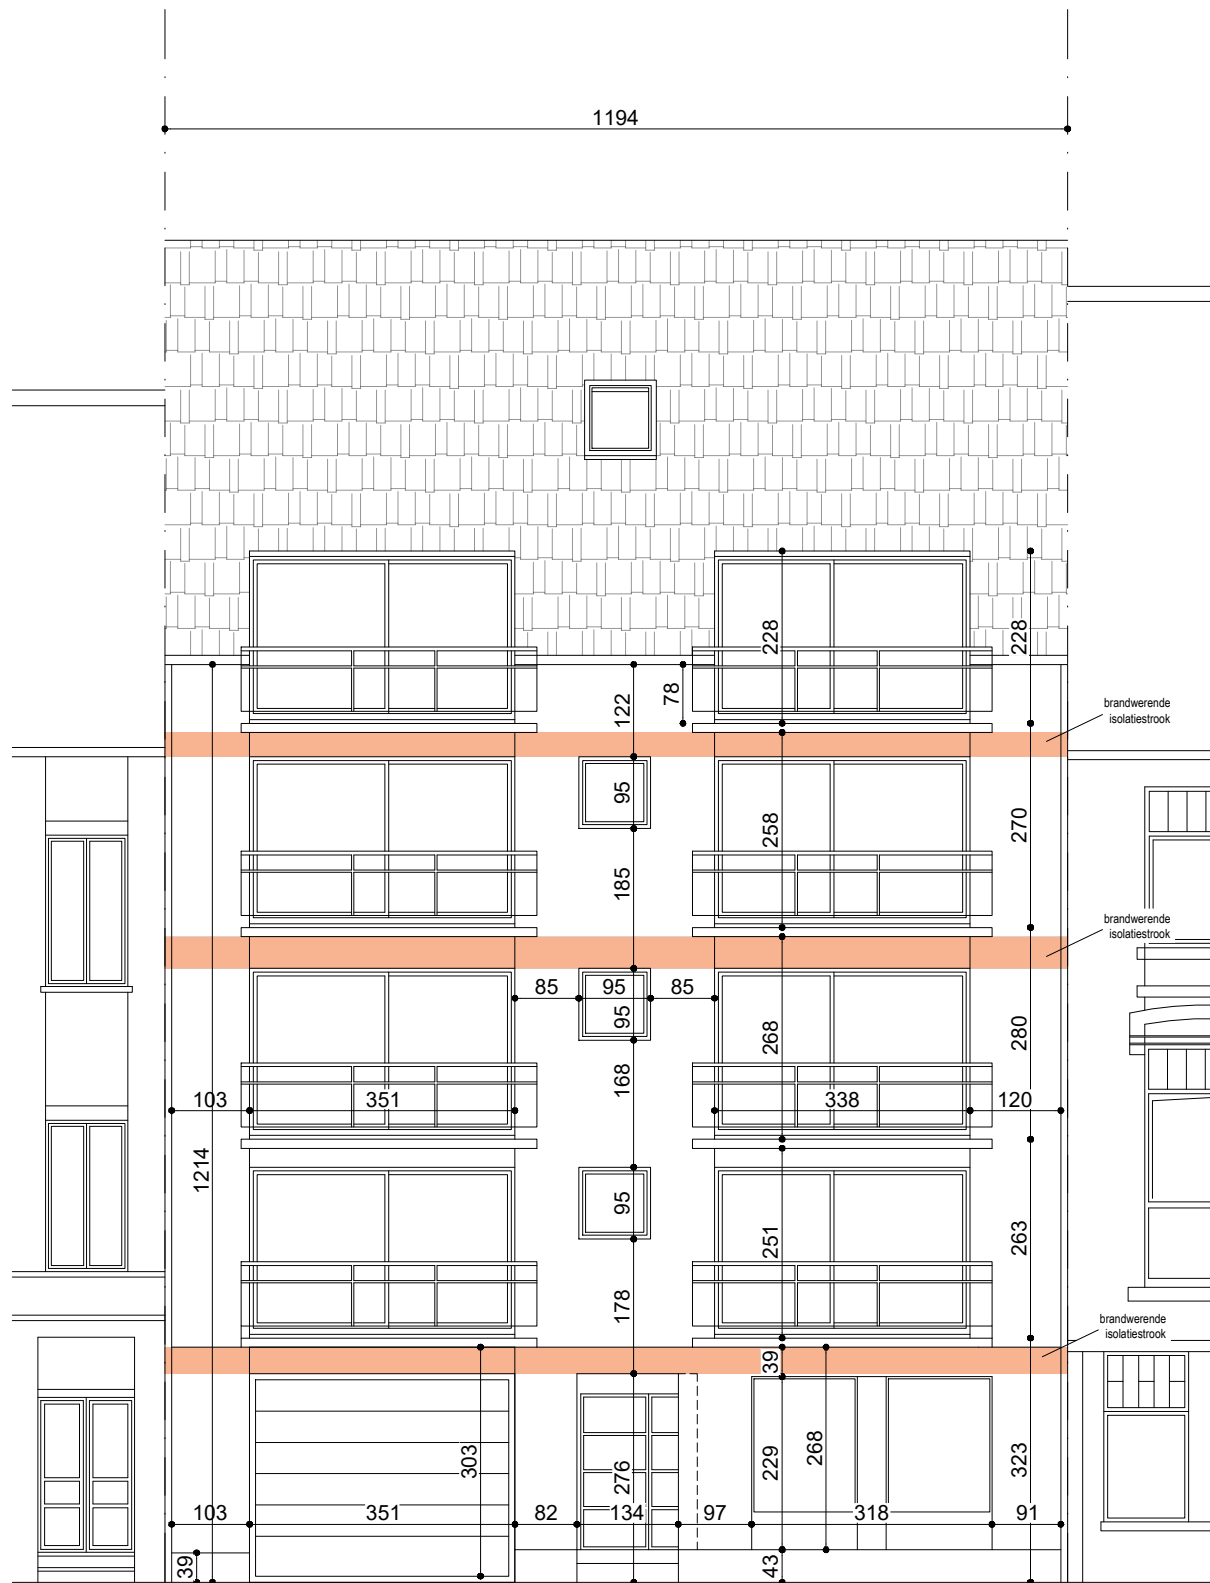

**ZIE BIJZONDERE
VOORWAARDE(N)**

Voorgevel
Nieuwe toestand
Schaal 1/100

ARCHITECT
AWP BURO
KERKSTRAAT 1
9950 WAARSCHOOT
INFO@AWPBURU.BE
+32 (0) 9 329 07 91
BTW BE 0437 441 393

BOUWHEER
VME RESIDENTIE SOCRATES
OOSTENDESTRAAAT 57-65D
9000 GENT
BELGIE

PROJECT
GEVELRENOVATIE
A329
OOSTENDESTRAAAT 57-65D
9000 GENT
BELGIE

PLANGEGEVENS
GEVELTEKENING
SCHAAL: 1/100
FORMAAT: A3
DATUM: 27.08.2024
GETEKEND: LS
FASE: B01A329

3

5