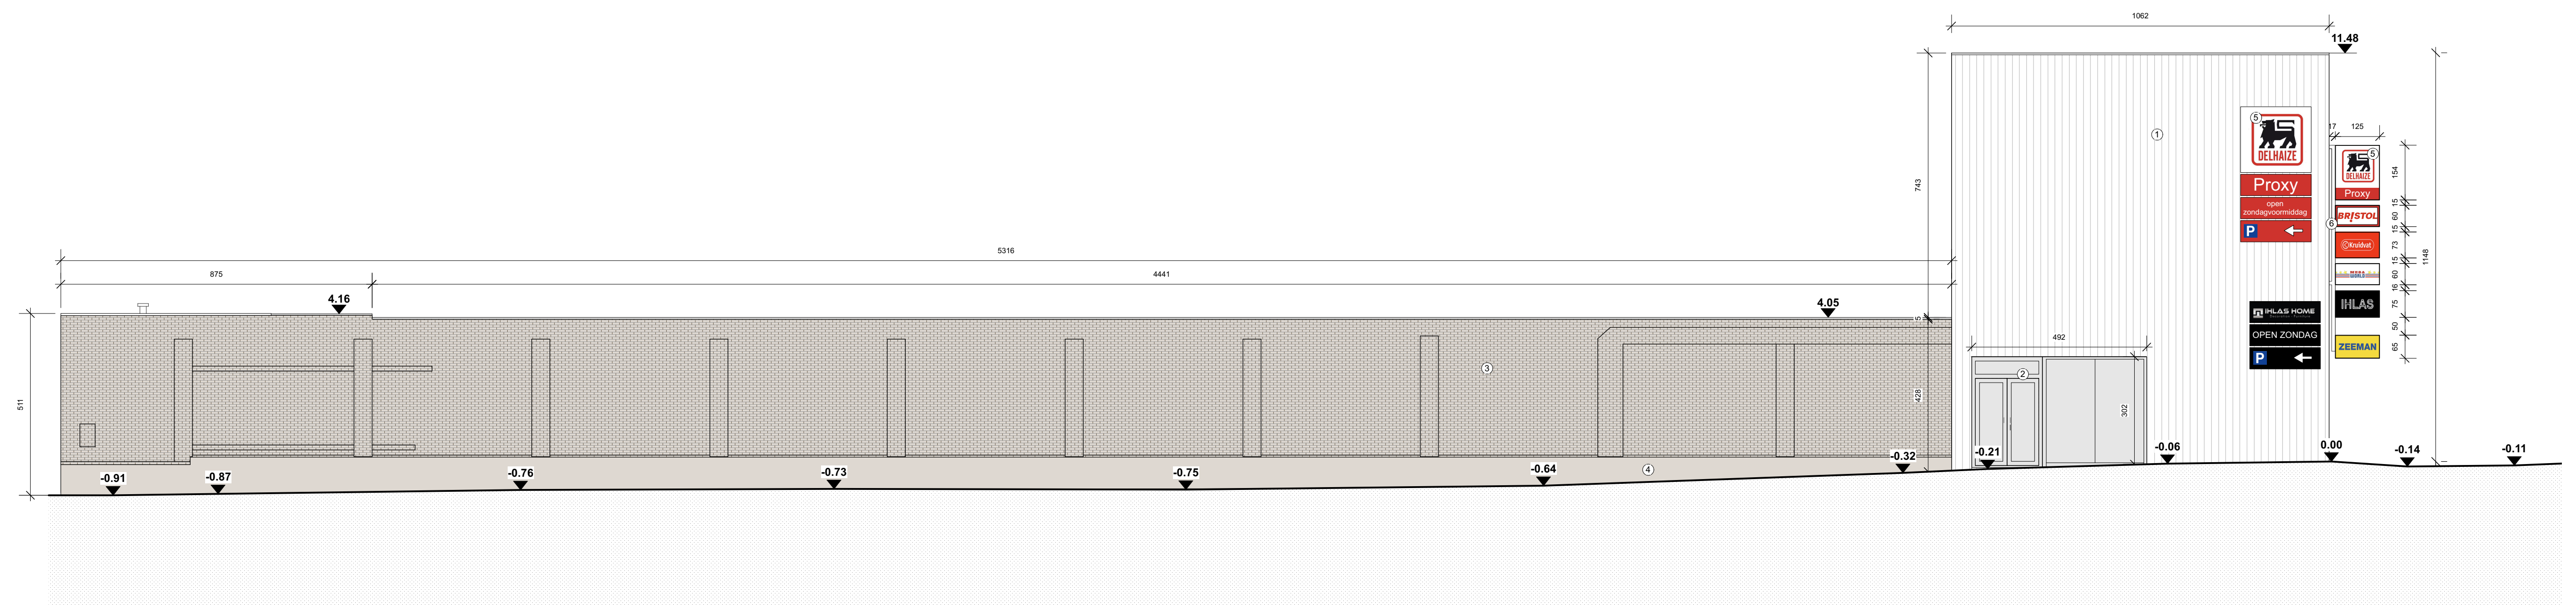

LEGENDE BESTAANDE/VERGUNDE GEVELBEKLEDING

- ① bardage panelen - wit
- ② aluminium buitenschrijnwerk - licht grijs
- ③ geschilderde gevelsteen - beige
- ④ geschilderde plint - beige
- ⑤ publiciteitsborden - divers
- ⑥ hangstelsysteem - wit

GEVELPLAN
BESTAANDE TOESTAND 1/100

 **Referentiepeil**
0 TAW
- 8.20 tov vloerpas