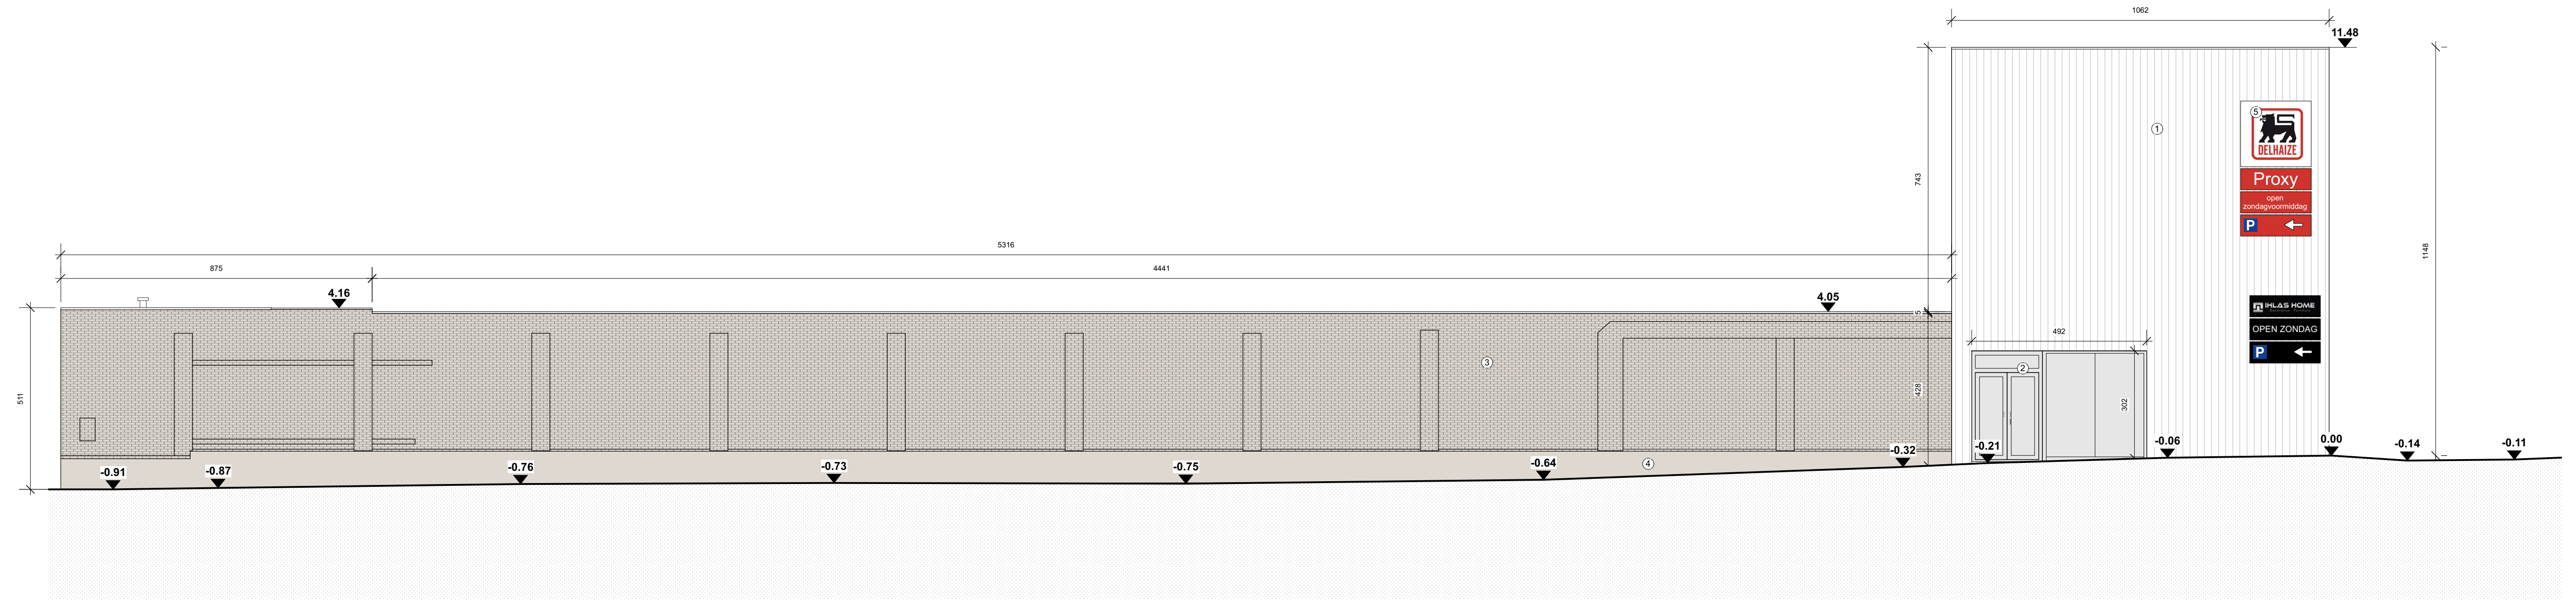

**LEGENDE BESTAANDE/VERGUNDE GEVELBEKLEDING**

- ① bardage panelen - wit
- ② aluminium buitenschrijnwerk - licht grijs
- ③ geschilderde gevelsteen - beige
- ④ geschilderde plint - beige
- ⑤ publiciteitsborden - divers
- ⑥ hangstelsysteem - wit

**GEVELPLAN**  
VERGUNDE TOESTAND 1/100

 **Referentiepeil**  
0 TAW  
- 8.20 tov vloerpas