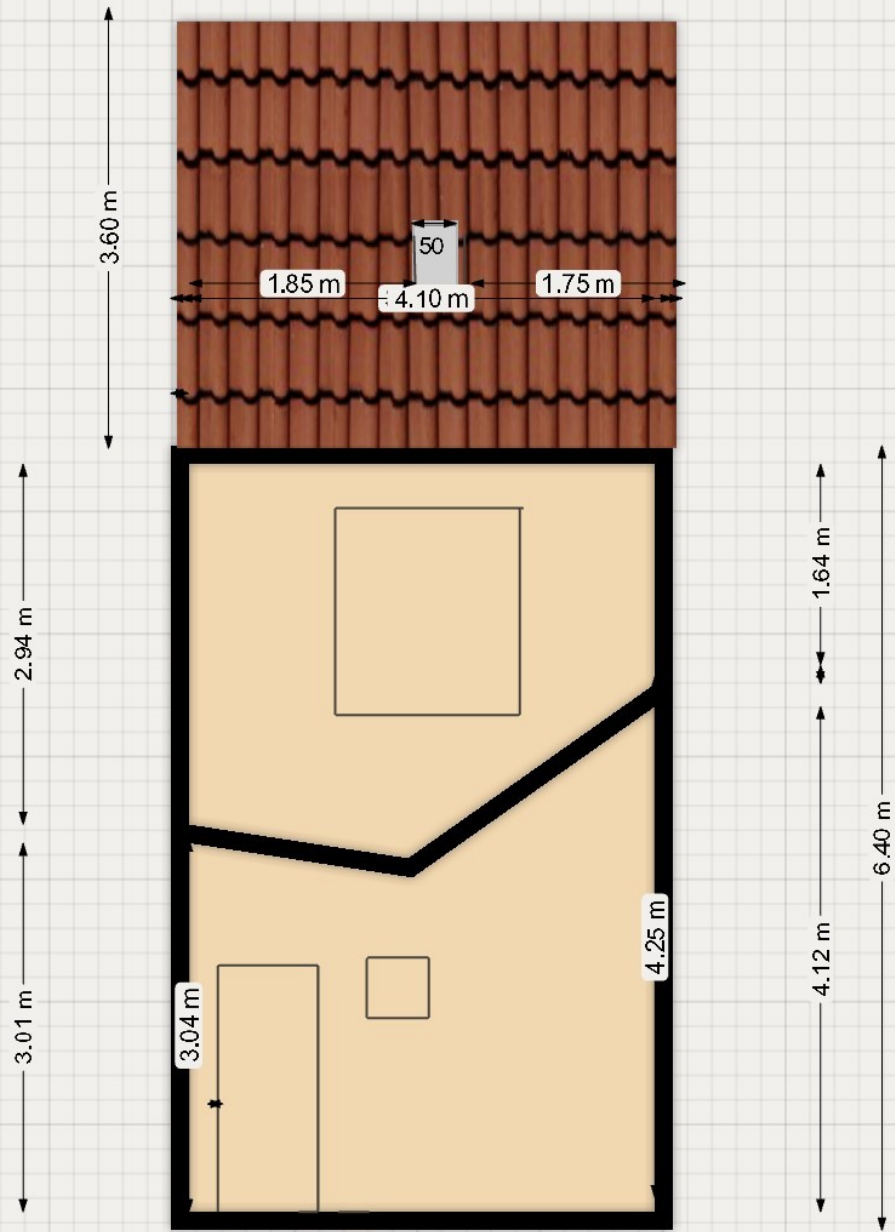

+

Tekening: gevel achter  
Toestand: bestaand  
Schaal: 1:100  
Adres: Gentbruggeaard 39

3.80 m

4.10 m