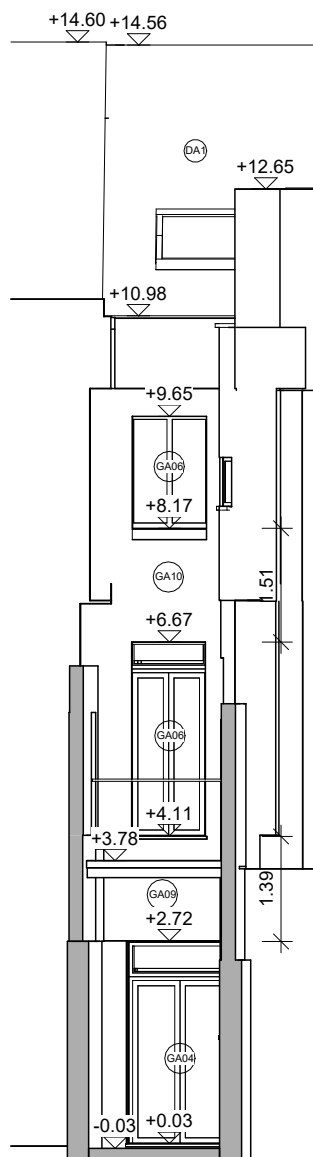

n° 26      n° 28  
n° 206-216

## VERGUNDE TOESTAND Achtergevel (G4)

verbouwen handel met woongebouw tot woongebouw **dossier** |

Alu Lermytte bv **opdrachtgever** |

1 : 100 **schaal** |

29.08.2024 **datum** |

193.01.11.23 **dossiernr.** |