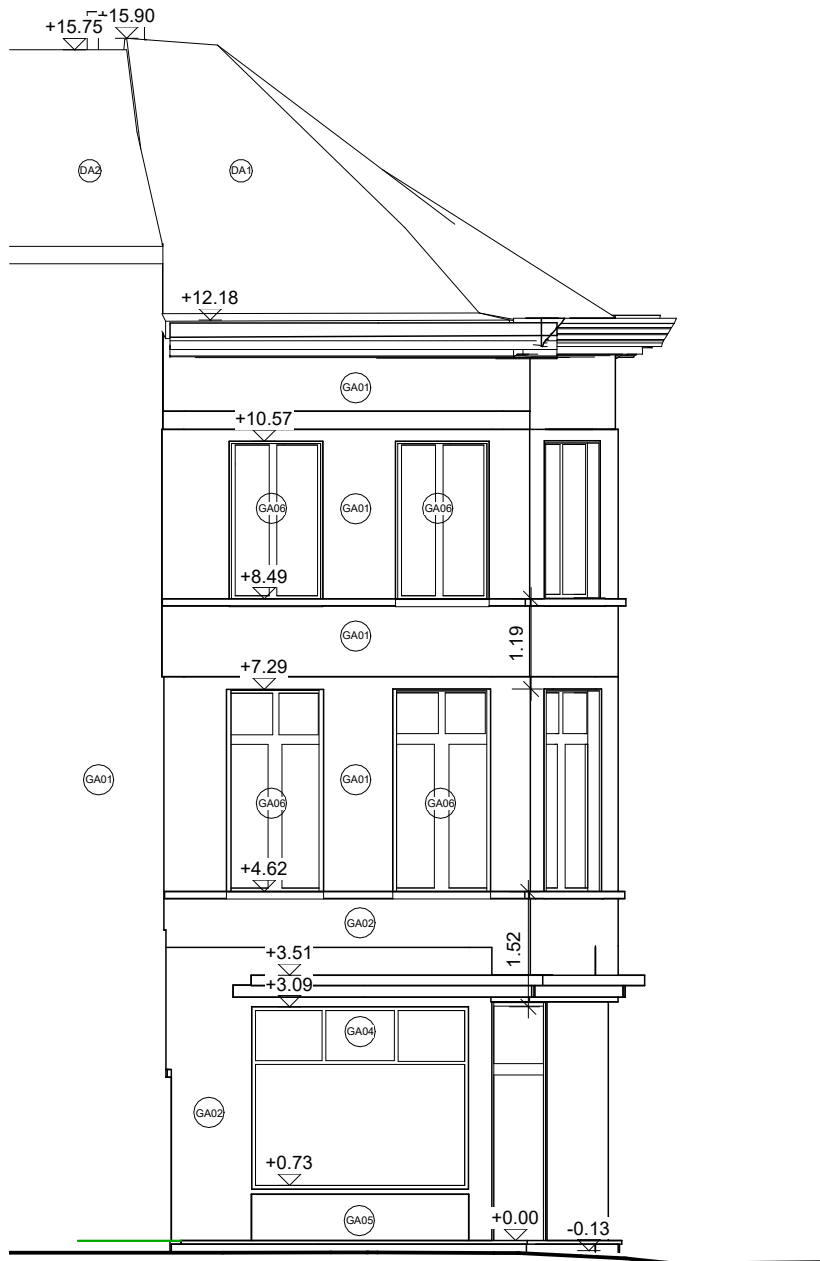

n° 218

n° 28-30  
n° 206-216

Schaal: 1:100

Afm. in cm

## VERGUNDE TOESTAND Zijgevel Keizer Karelstraat (G3)

verbouwen handel met woongebouw tot woongebouw **dossier** |

Alu Lermytte bv **opdrachtgever** |

1 : 100 **schaal** |

29.08.2024 **datum** |

193.01.11.23 **dossierrn.** |