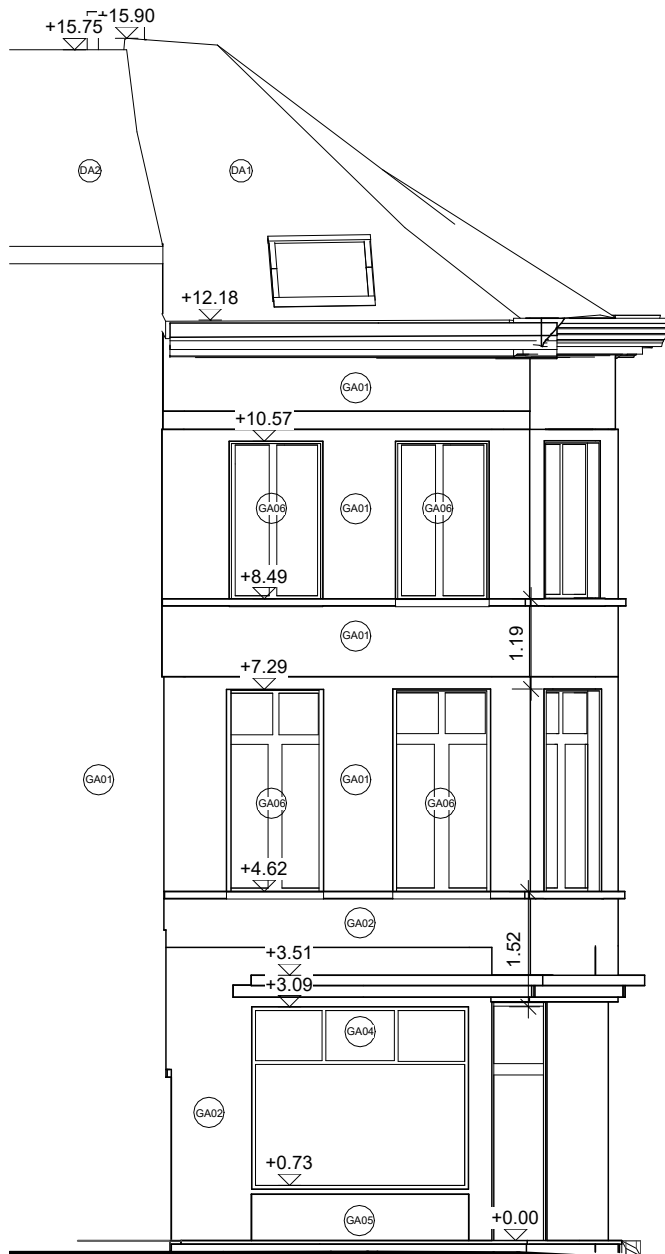

n° 218

n° 28-30
n° 206-216

**ZIE BIJZONDERE
VOORWAARDE(N)**

NIEUWE TOESTAND Zijgevel Keizer Karelstraat (G3)

verbouwen handel met woongebouw tot woongebouw **dossier** |

Alu Lermytte bv **opdrachtgever** |

1 : 100 **schaal** |

29.08.2024 **datum** |

193.01.11.23 **dossiernr.** |