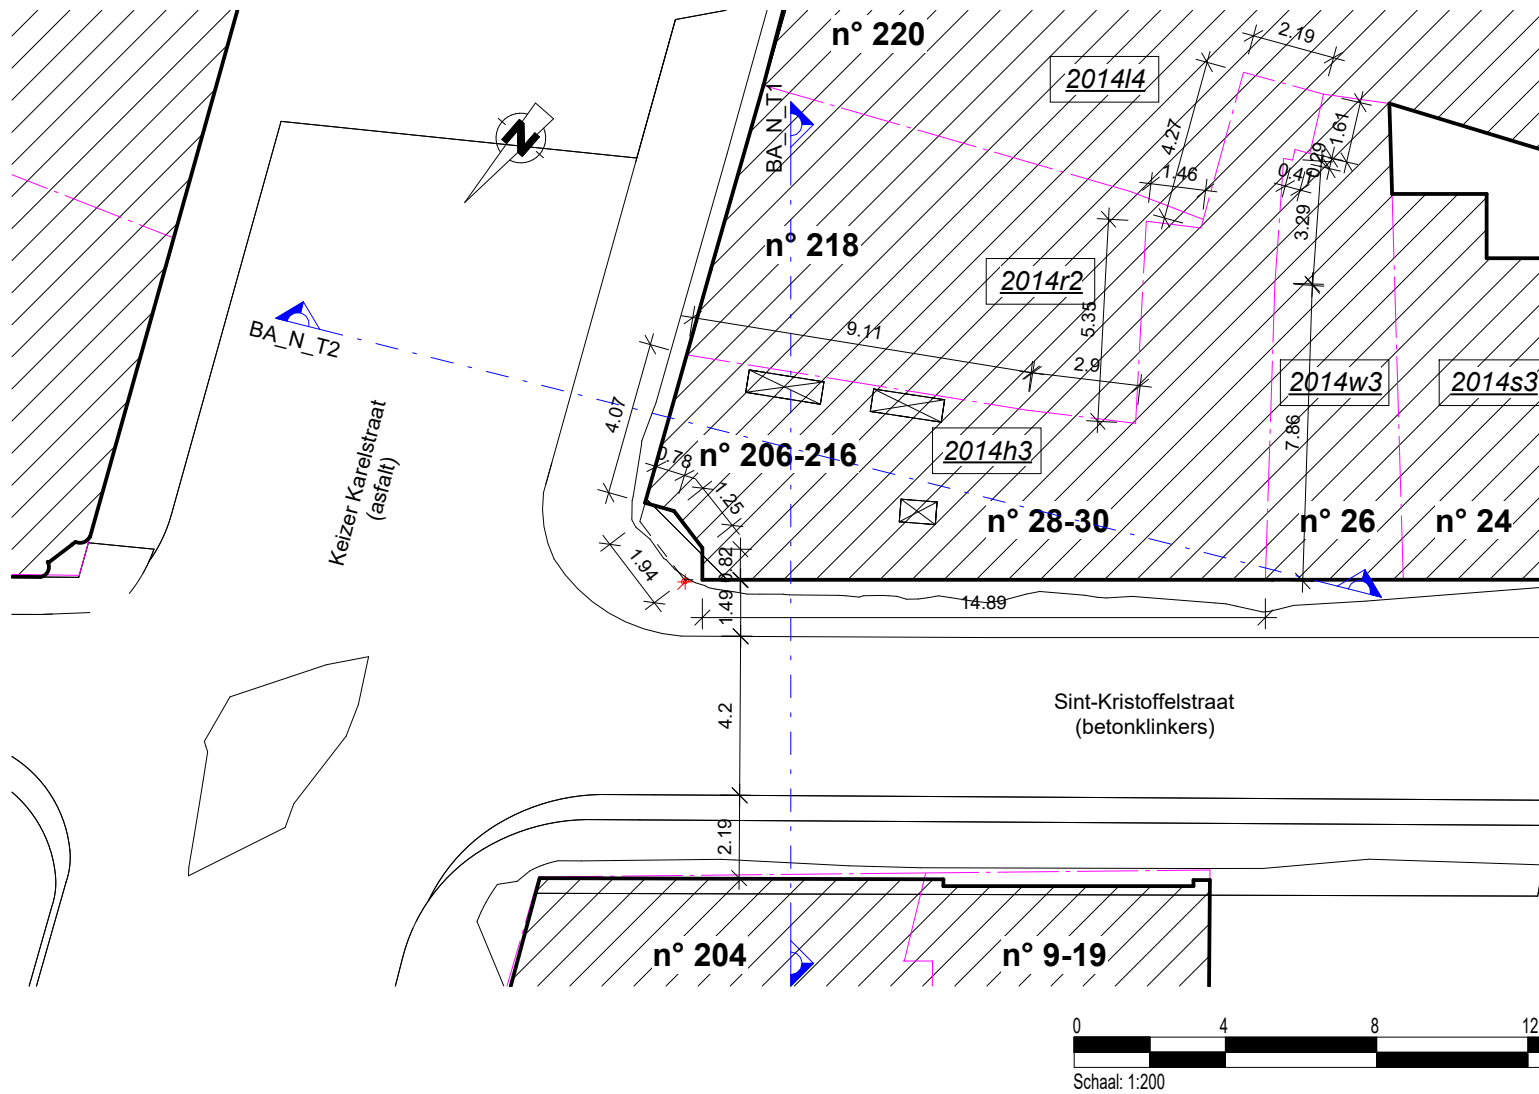

**ZIE BIJZONDERE
VOORWAARDE(N)**

NIEUWE TOESTAND inplantingsplan

verbouwen handel met woongebouw tot woongebouw **dossier** |

Alu Lermytte bv **opdrachtgever** |

1 : 200 **schaal** |

29.08.2024 **datum** |

193.01.11.23 **dossiernr.** |