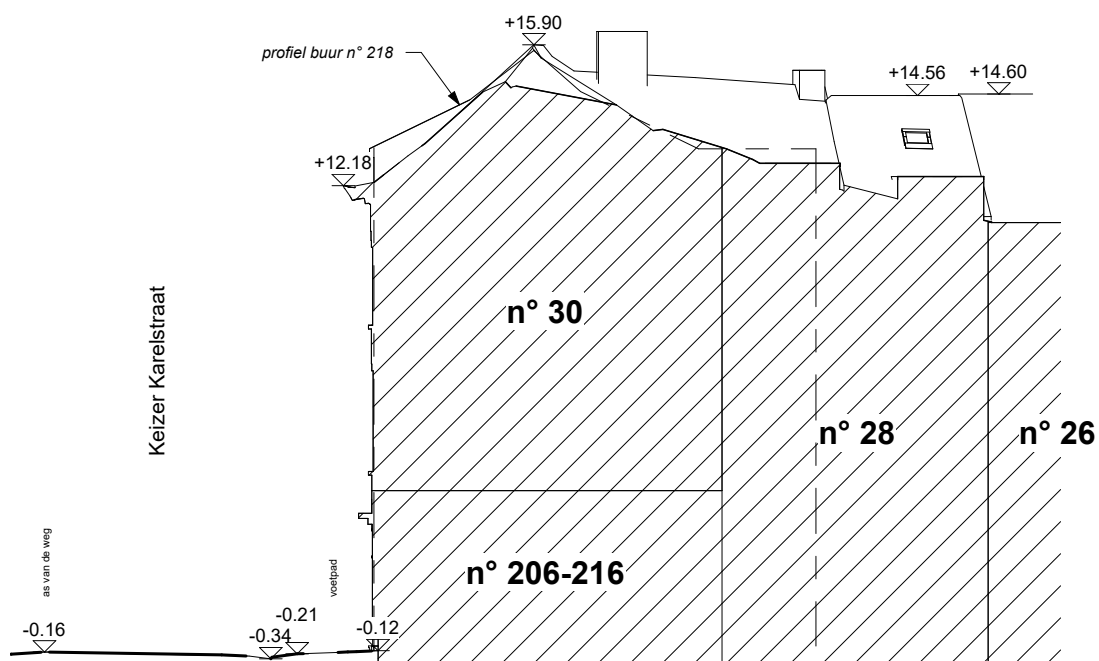

## NIEUWE TOESTAND terreinprofiel 2

verbouwen handel met woongebouw tot woongebouw **dossier** |

Alu Lermytte bv **opdrachtgever** |

1 : 200 **schaal** |

29.08.2024 **datum** |

193.01.11.23 **dossiernr.** |