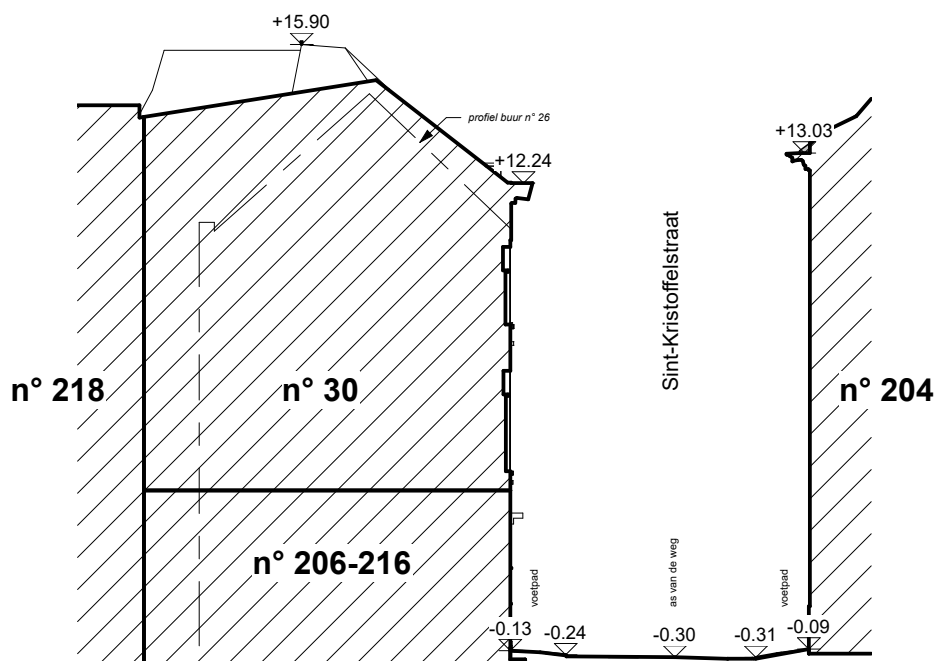

**ZIE BIJZONDERE
VOORWAARDE(N)**

NIEUWE TOESTAND terreinprofiel 1

verbouwen handel met woongebouw tot woongebouw **dossier** |

Alu Lermytte bv **opdrachtgever** |

1 : 200 **schaal** |

29.08.2024 **datum** |