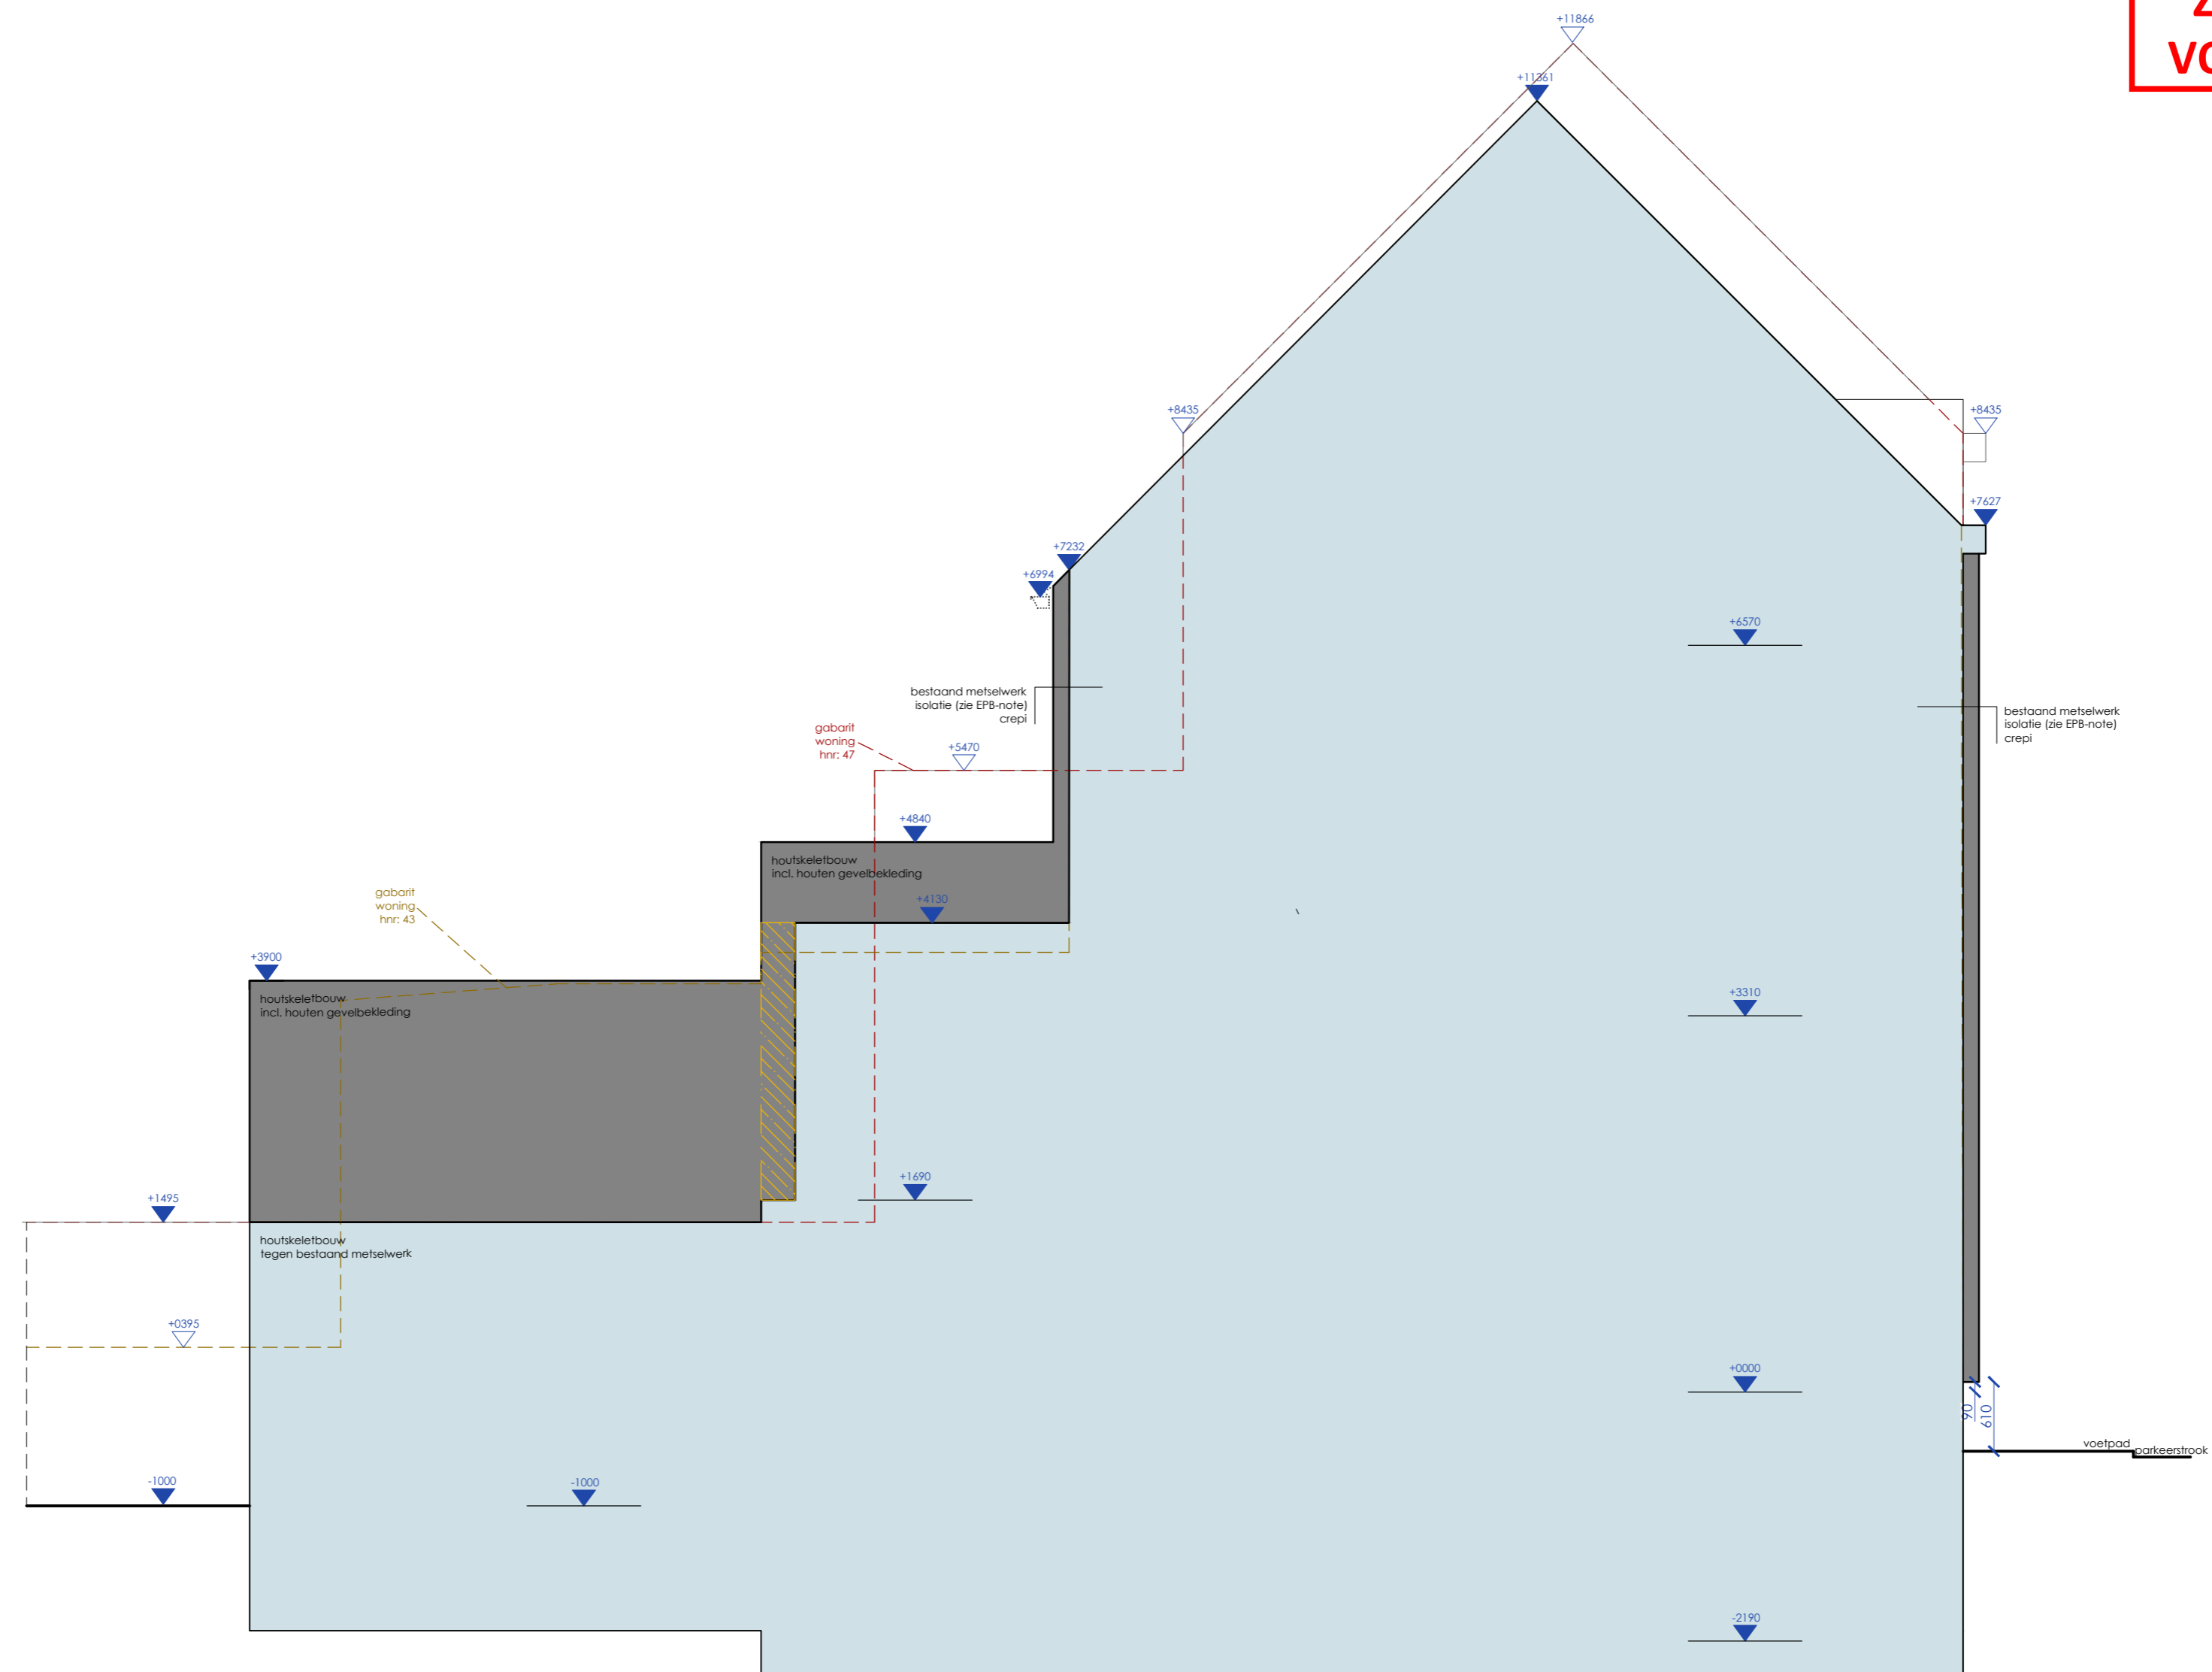

**ZIE BIJZONDERE
VOORWAARDE(N)**

GABARIET RECHTS
Nieuwe toestand
BA_VERBOUWING_D_N_01_3660 Gebariet rechts

11.07.2024

3660.24.VAN
SCHAAL 1/50

Architectenbureau Verlinde en Partners architecten Cleo Willaert | Lorenzo Stoelen | Rik Verlinde
Architectuur | Interieur | Studie | Coördinatie | Expertise | EPB-EPC | VC | Ruimtelijke ordening

FASET bv
Veldstraat 159 | 8680 Koekelare | T 050 21 69 58 | info@faset.be | www.faset.be