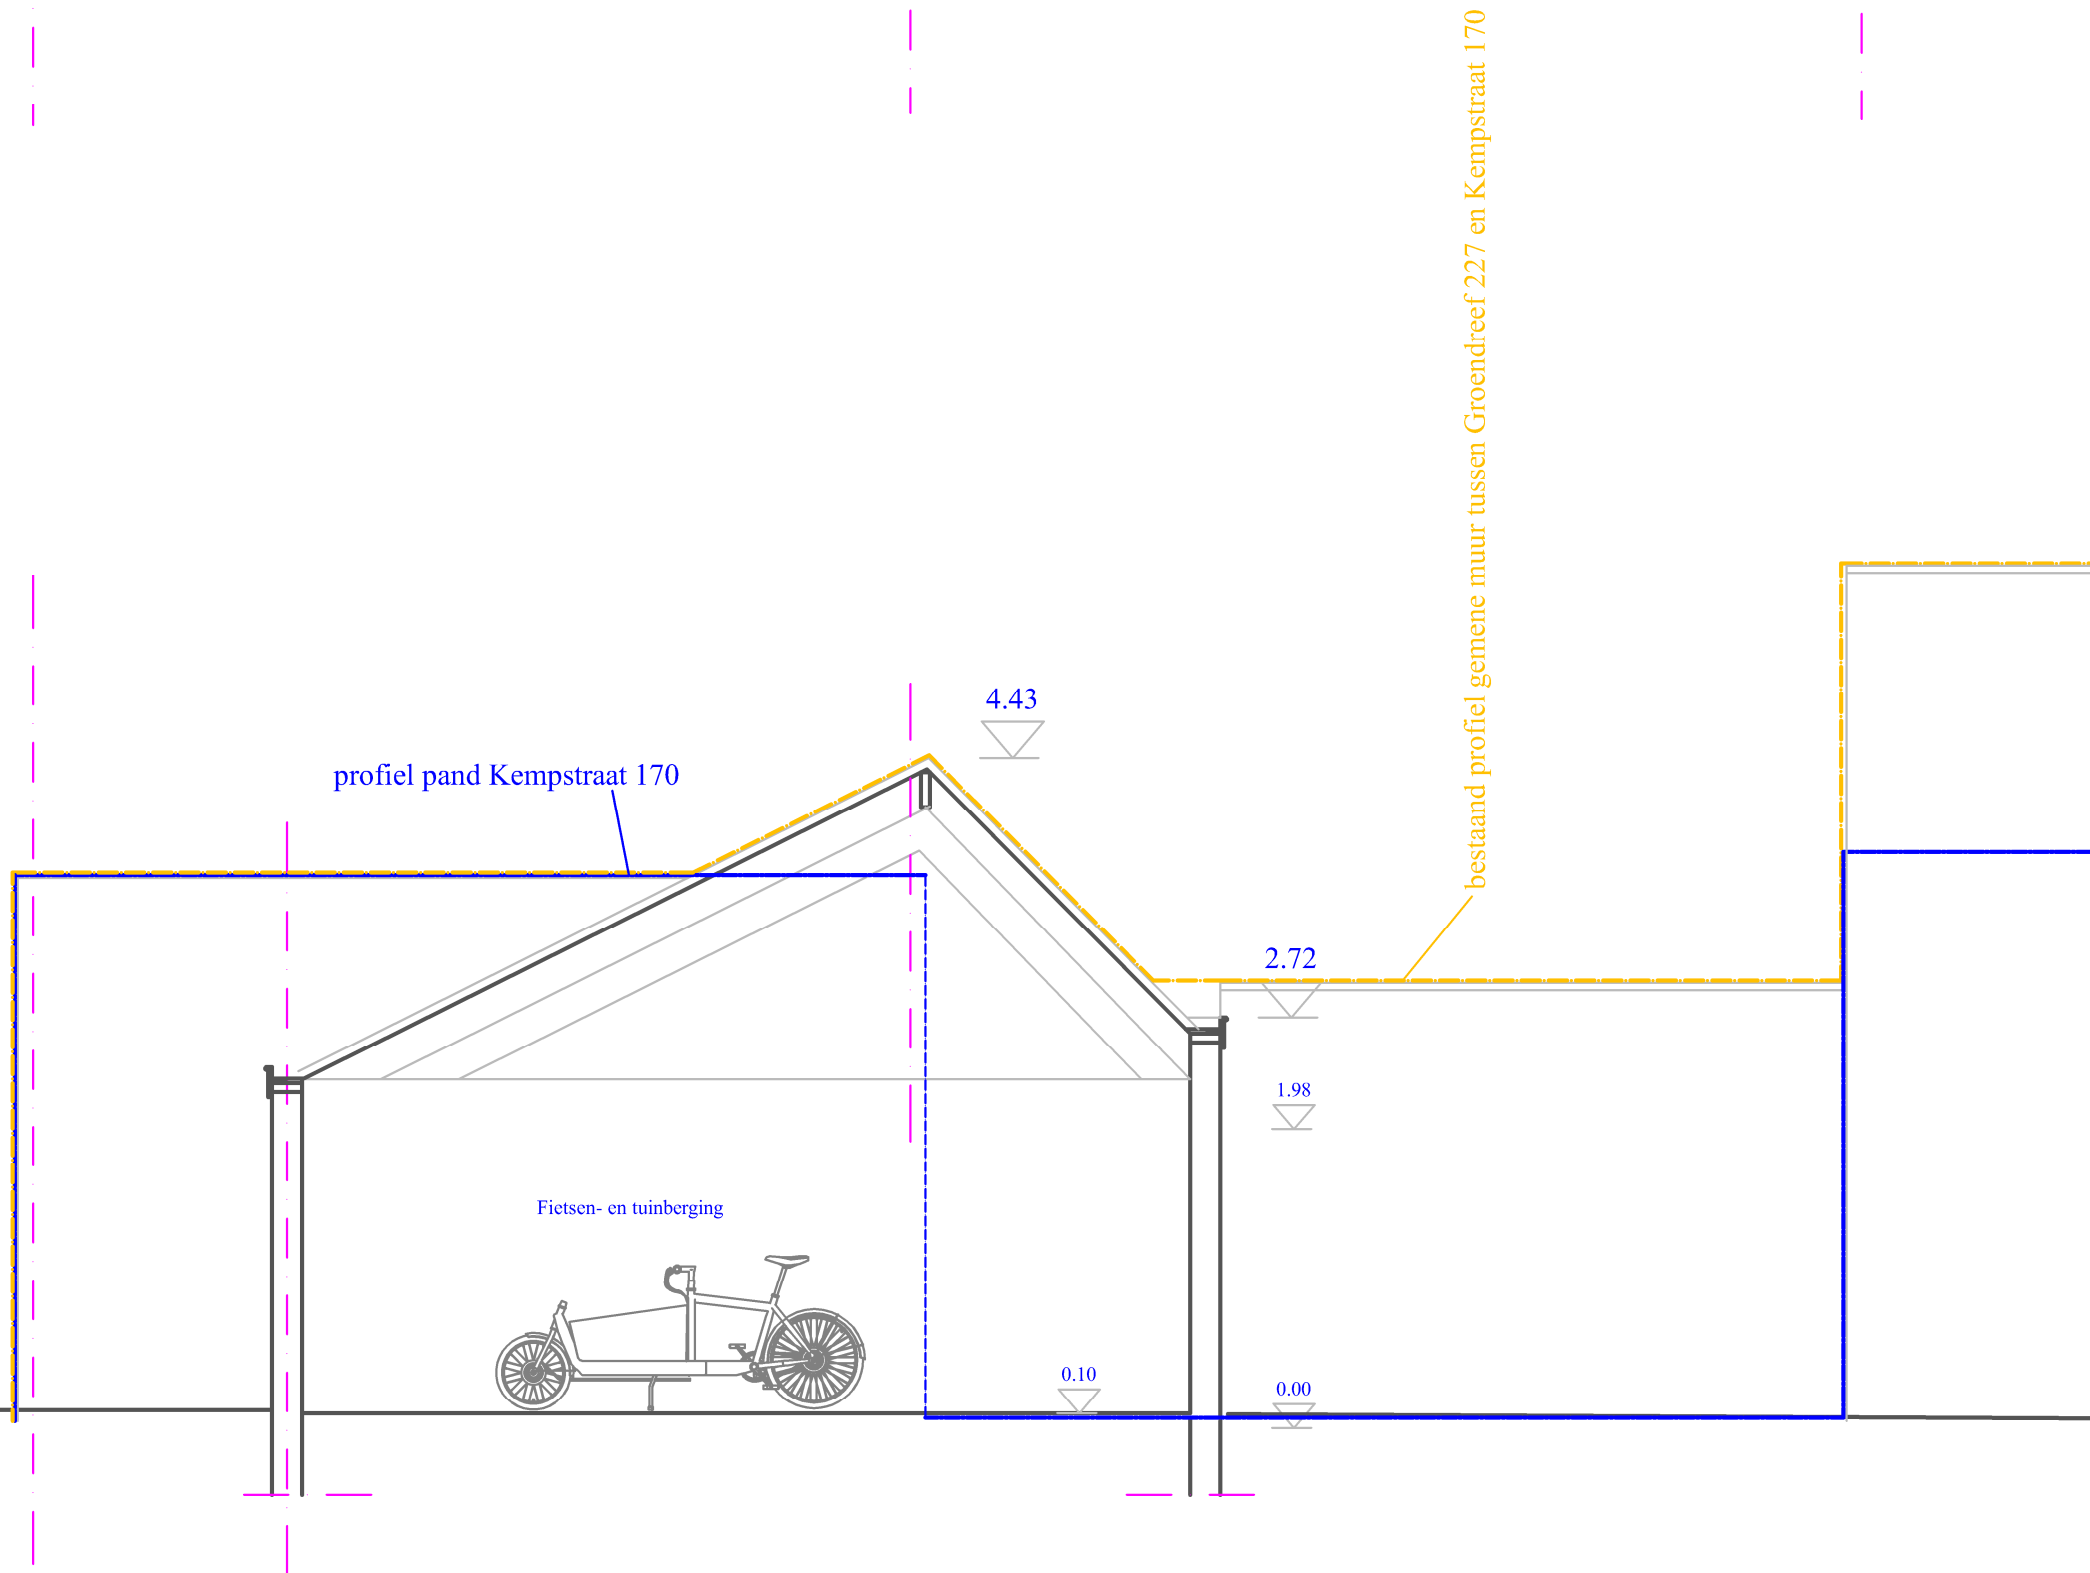

WERF
 Groendreef 225 - 227
 9000 gent
 Kadastrale gegevens
 Afd 16
 sectie K
 nr 424 14 - 424 t3

Omvormen berging

Nieuwe toestand

Doorsnede aa

DATUM

22 04 2024

PLANNUMMER

BA_omvormen berging_S_N_01_doorsnede aa

Maatlijn

0.50

1.00

Schaal 1/50 of 20 mm is 1 meter

Dit plan blijft onze eigendom het is verboden het te kopiëren of aan derden te geven zonder uitdrukkelijke toestemming.

Kempstraat 168

Kempstraat 170

Groendreef 228

Doorsnede aa