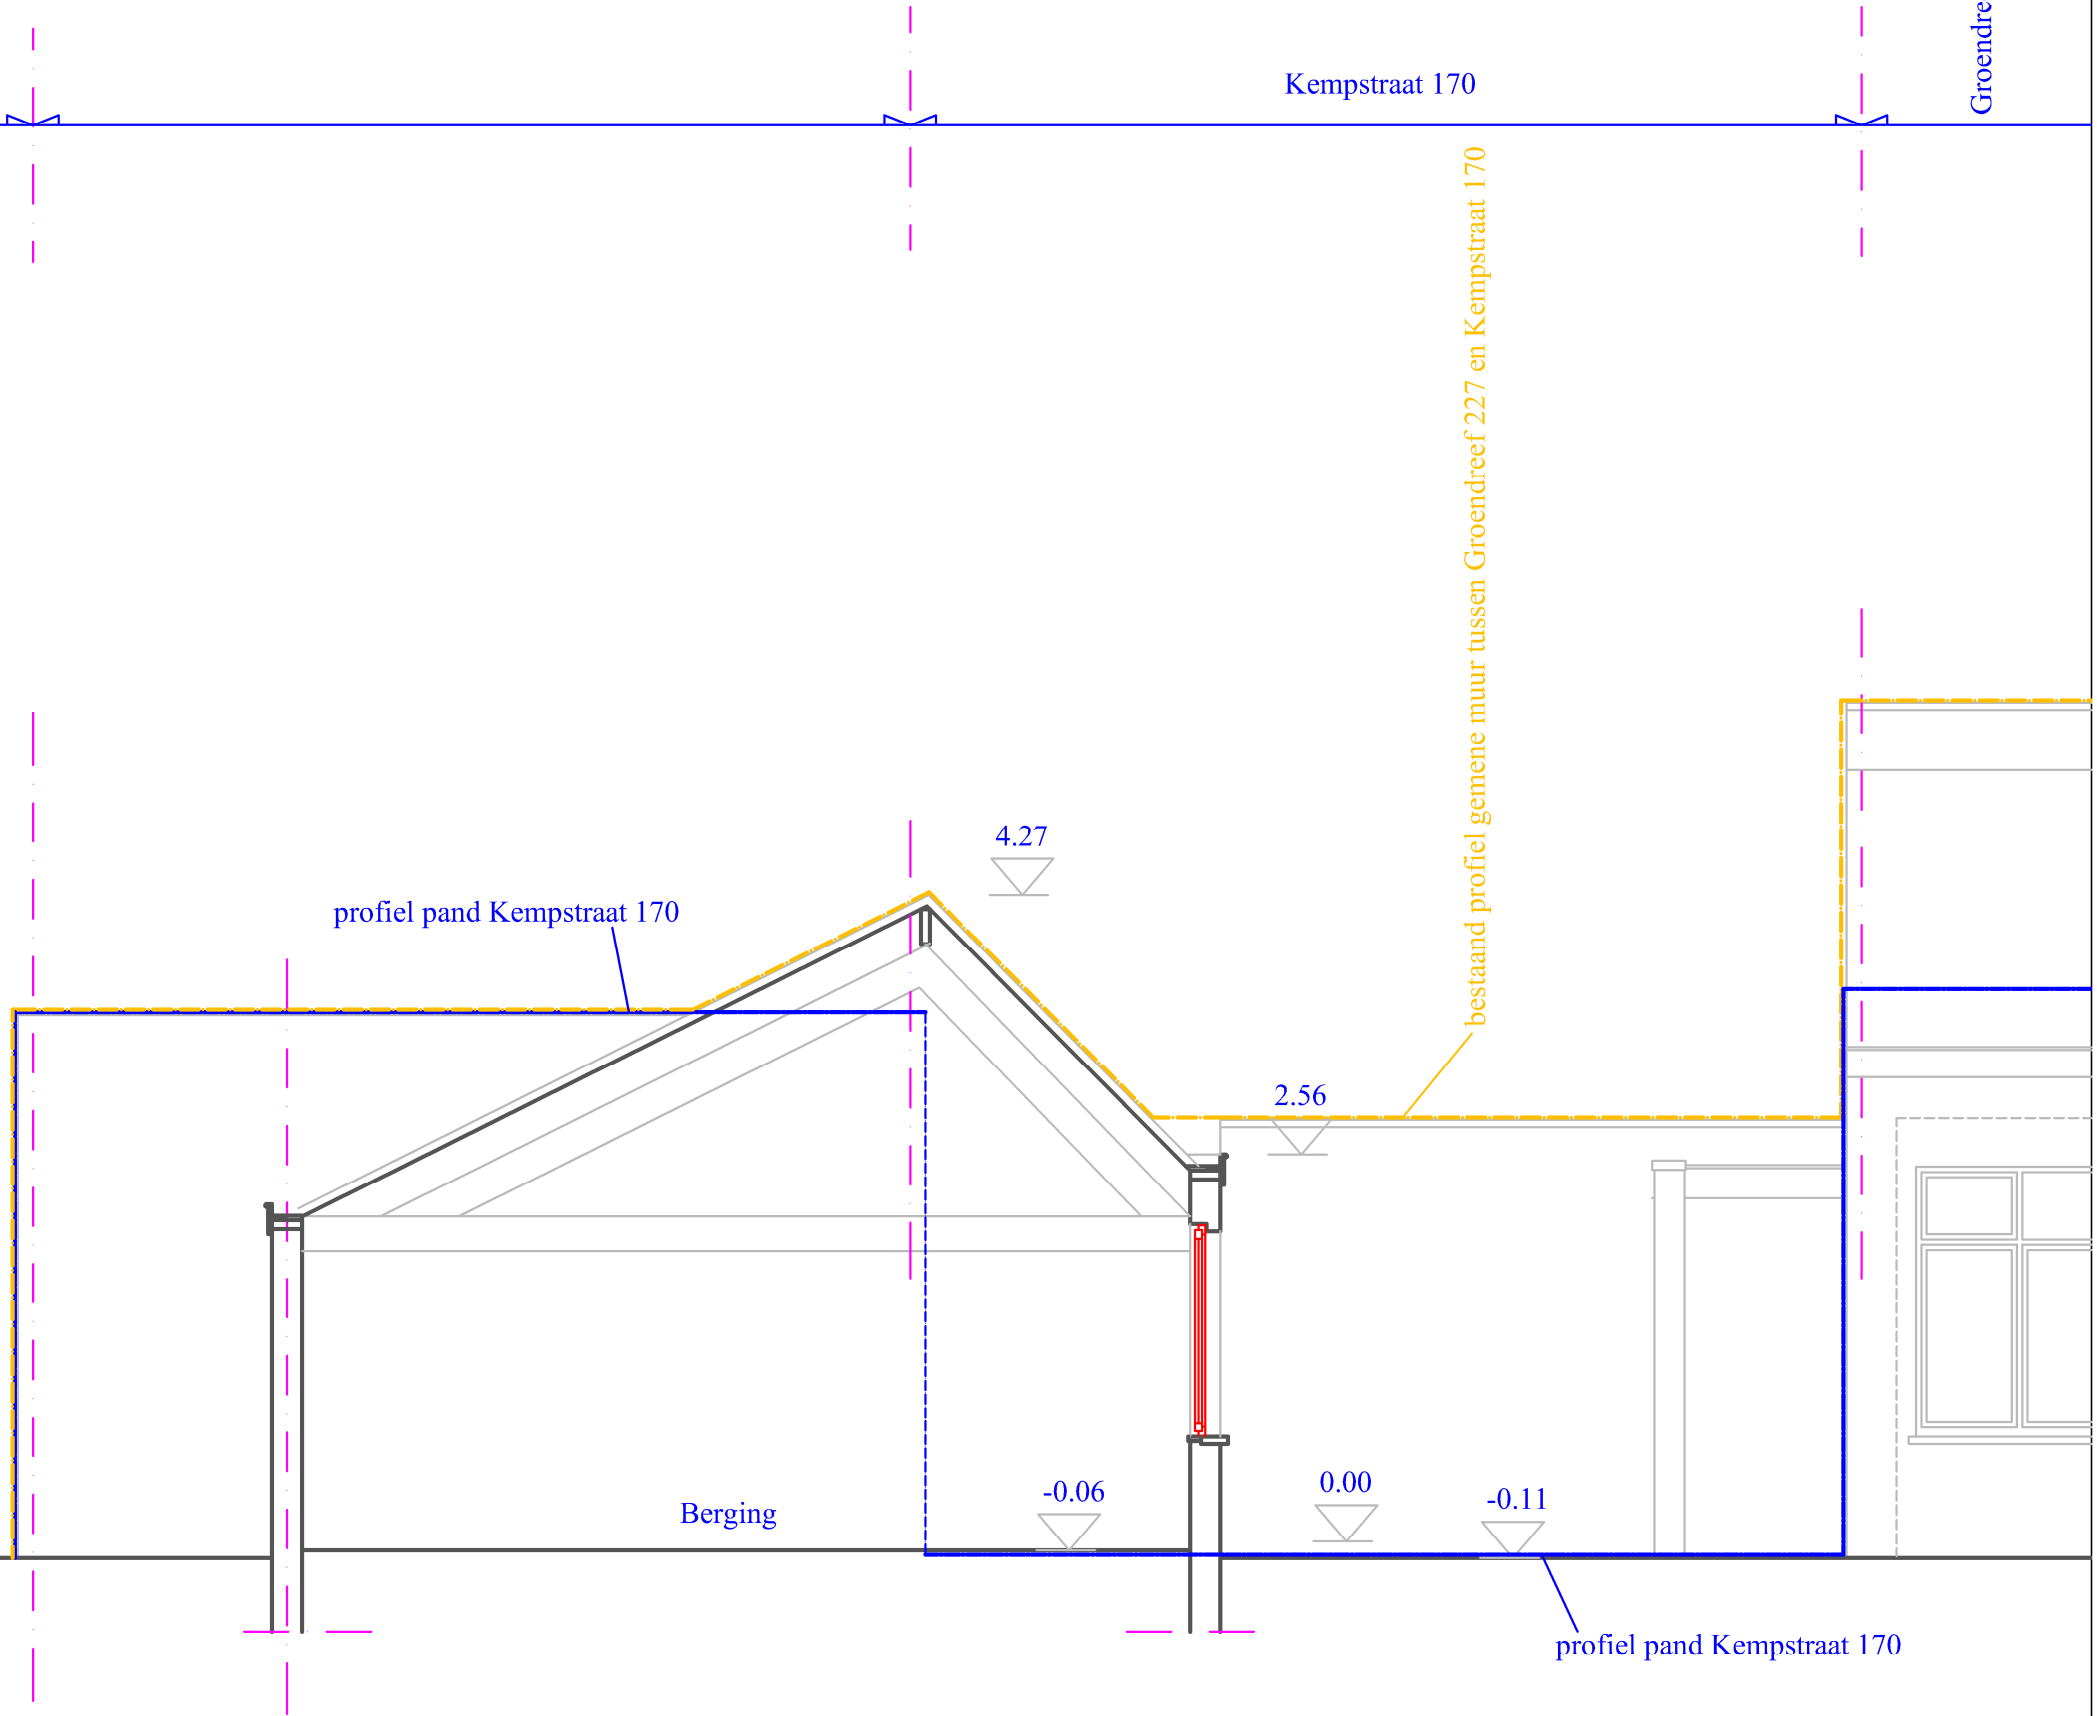

Omvormen berging

Bestaande toestand

Doorsnede aa

DATUM

20 12 2022

PLANNUMMER

BA_omvormen berging_S_B_01_doorsnede aa

Maatlijn

Schaal 1/50 of 20 mm is 1 meter

Dit plan blijft onze eigendom het is verboden het te kopiëren of aan derden te geven zonder uitdrukkelijke toestemming.

Kempstraat 168

Kempstraat 170

Groendreef 228

Doorsnede aa