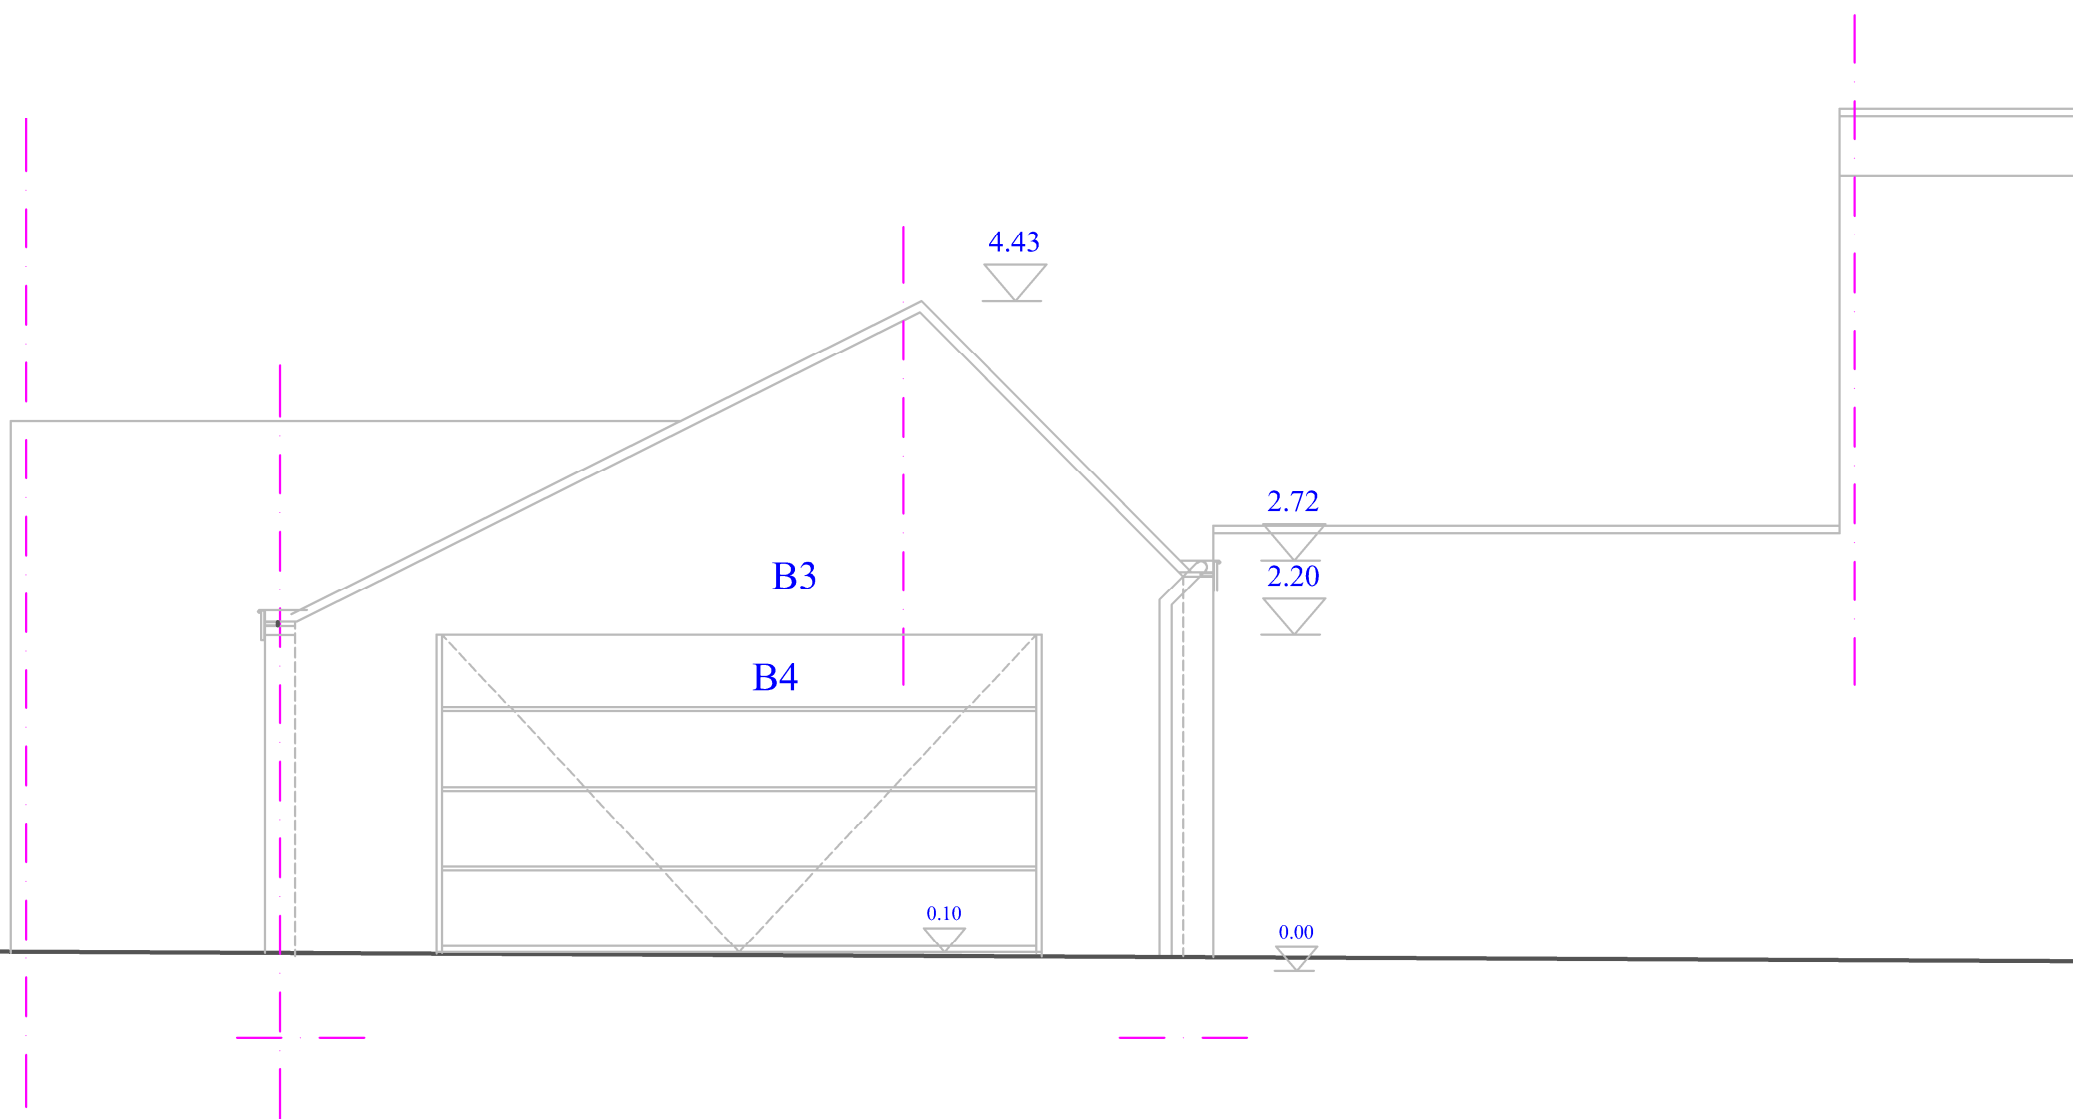

Omvormen berging

Nieuwe toestand

Zijaanzicht

DATUM

22 04 2024

PLANNUMMER

BA_omvormen berging_G_N_02_zijaanzicht

Maatlijn

Schaal 1/50 of 20 mm is 1 meter

Dit plan blijft onze eigendom het is verboden het te kopiëren of aan derden te geven zonder uitdrukkelijke toestemming.

Zijaanzicht