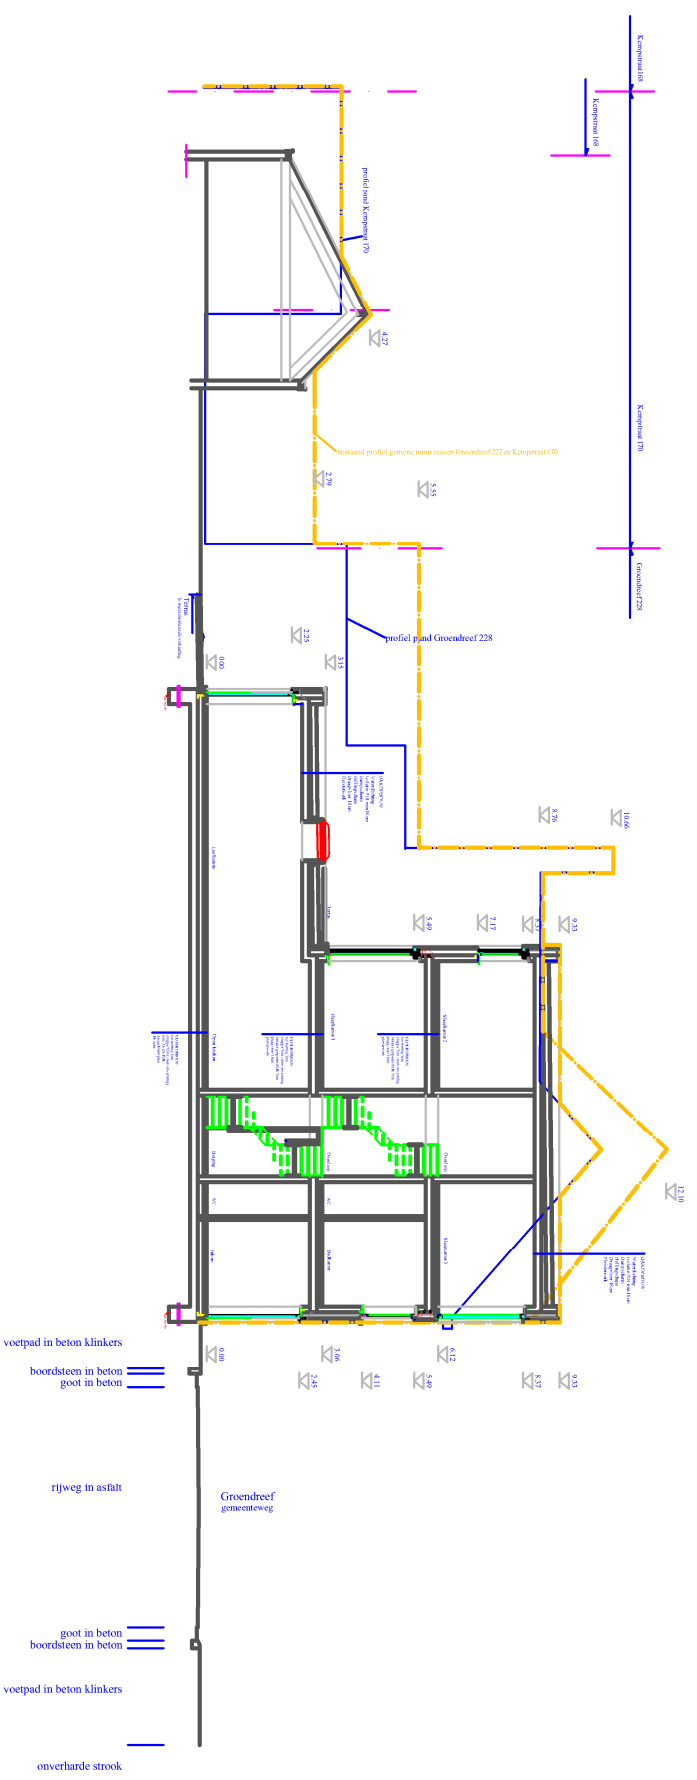

Slopen van bestand panden en bouwen van 4 cengezinswoningen

Nieuwe toestand Terreinprofiel bb

DATUM
22 04 2024

PLANNUMMER
BA_bouwen rijwoningen_T_N_02_terreinprofiel bb

Schaal 1/200 of 10 mm is 2 meter

Di plan blijft onze eigendon het is verboden het te kopiëren of aan derden te geven zonder uitdrukkelijke toestemming.

**Terreinprofiel bb nieuwe toestand
schaal idem als implantinsplan**