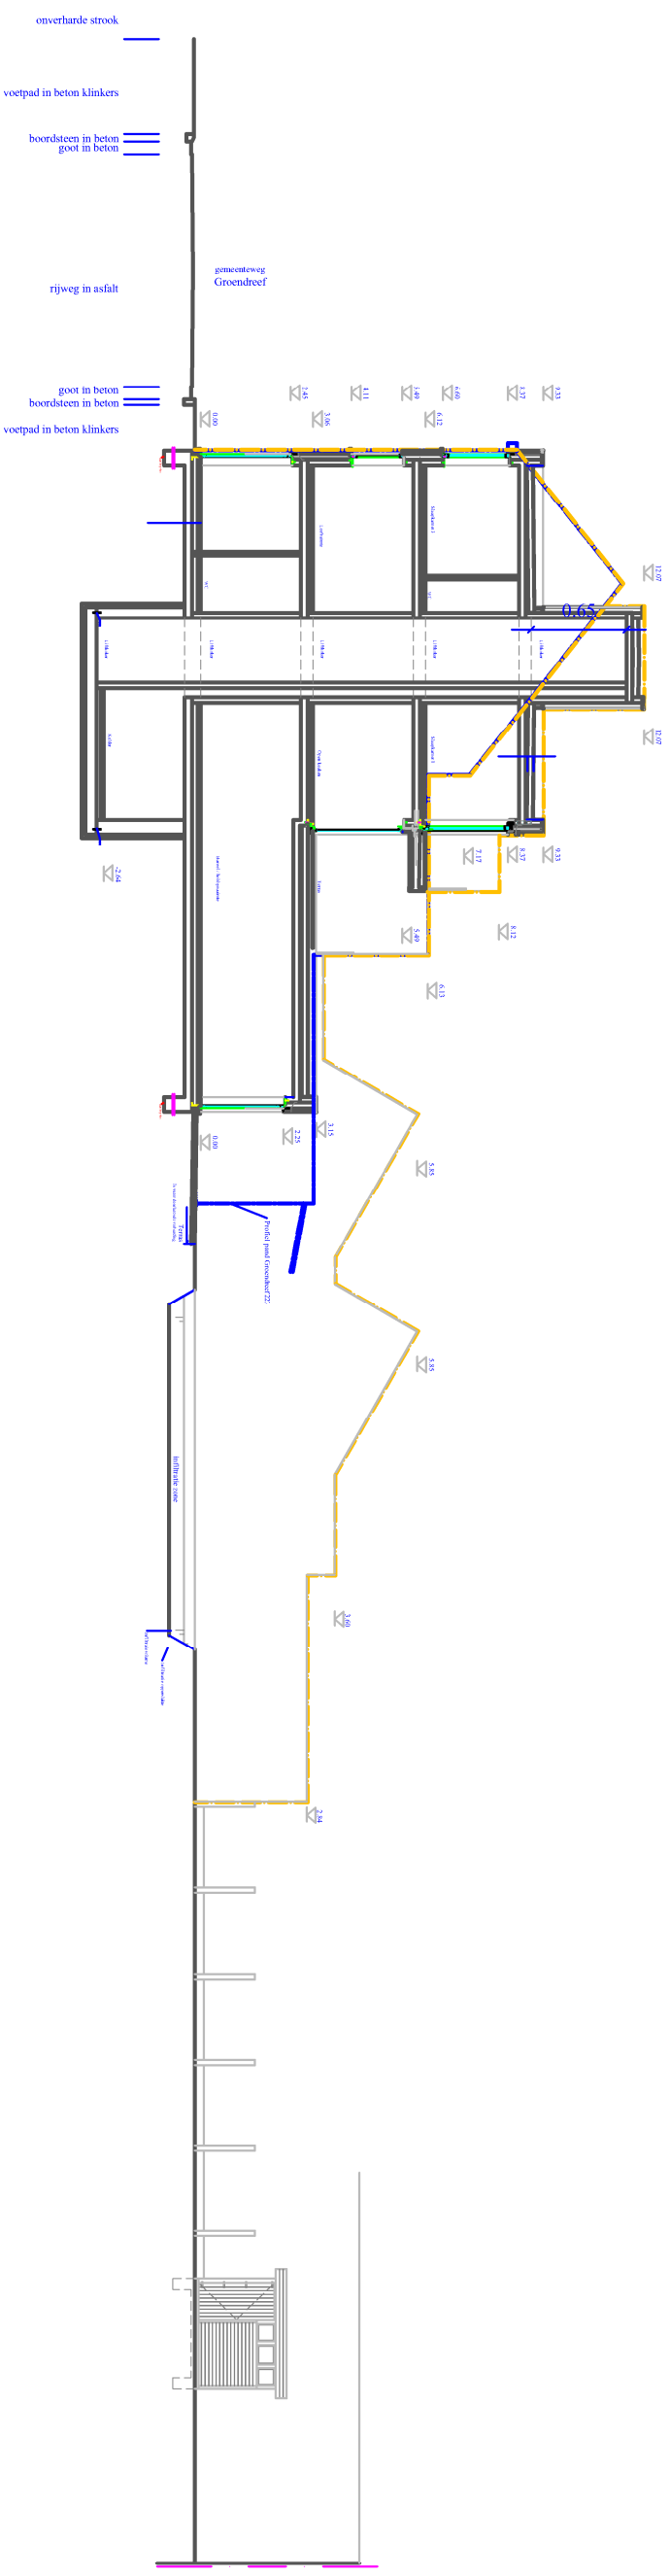

OPDRACHTGEVER
Durieux Alain
Gaston Ghelhoflaan 9 bus 101
9030 Gent (marakerke)
GSM 0475 / 41 72 18
alain@dakdurieux.be

WERF
Groendreef 225 - 227
9000 gent
Kadastrale gegevens
Afd 16
sectie K
nr 42414 - 42413

Slopen van bestand panden en bouwen van 4 cengezinswoningen

Nieuwe toestand

Terreinprofiel aa

DATUM
22 04 2024

PLANNUMMER

BA_bouwen rijwoningen_T_N_01_terrainprofiel aa

Schaal 1/200 of 10 mm is 2 meter

Di plan blijft onze eigendom het is verboden het te kopiëren of aan derden te geven zonder uitdrukkelijke toestemming.

**Terreinprofiel aa nieuwe toestand
schaal idem als implantinsplan**