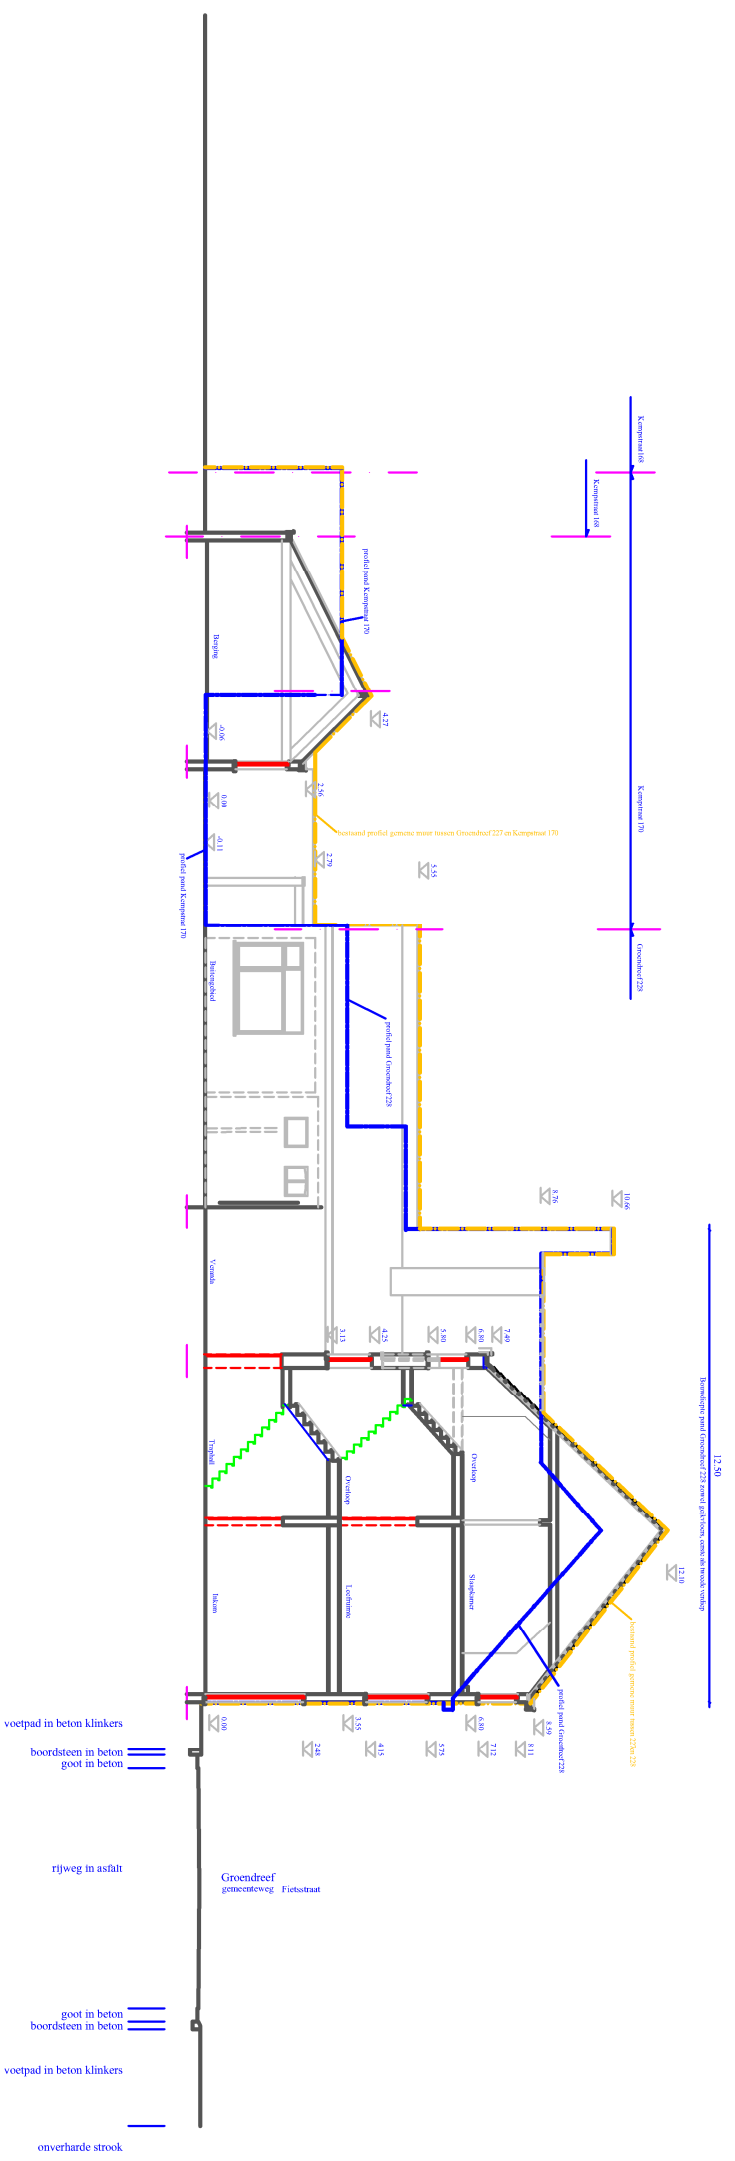

Slopen van bestand panden en bouwen van 4 cengezinswoningen

**DATUM**  
20 12 2022

Bestaande toestand      **Terreinprofiel bb**

**PLANNUMMER**

**BA\_bouwen rijwoningen\_T\_B\_02\_terrainprofiel bb**

**Schaal 1/200 of 10 mm is 2 meter**

**Di plan blijft onze eigendon het is verboden het te kopiëren of aan derden te geven zonder uitdrukkelijke toestemming.**

**Terreinprofiel bb bestaande toestand**  
**schaal idem als implantinsplan**