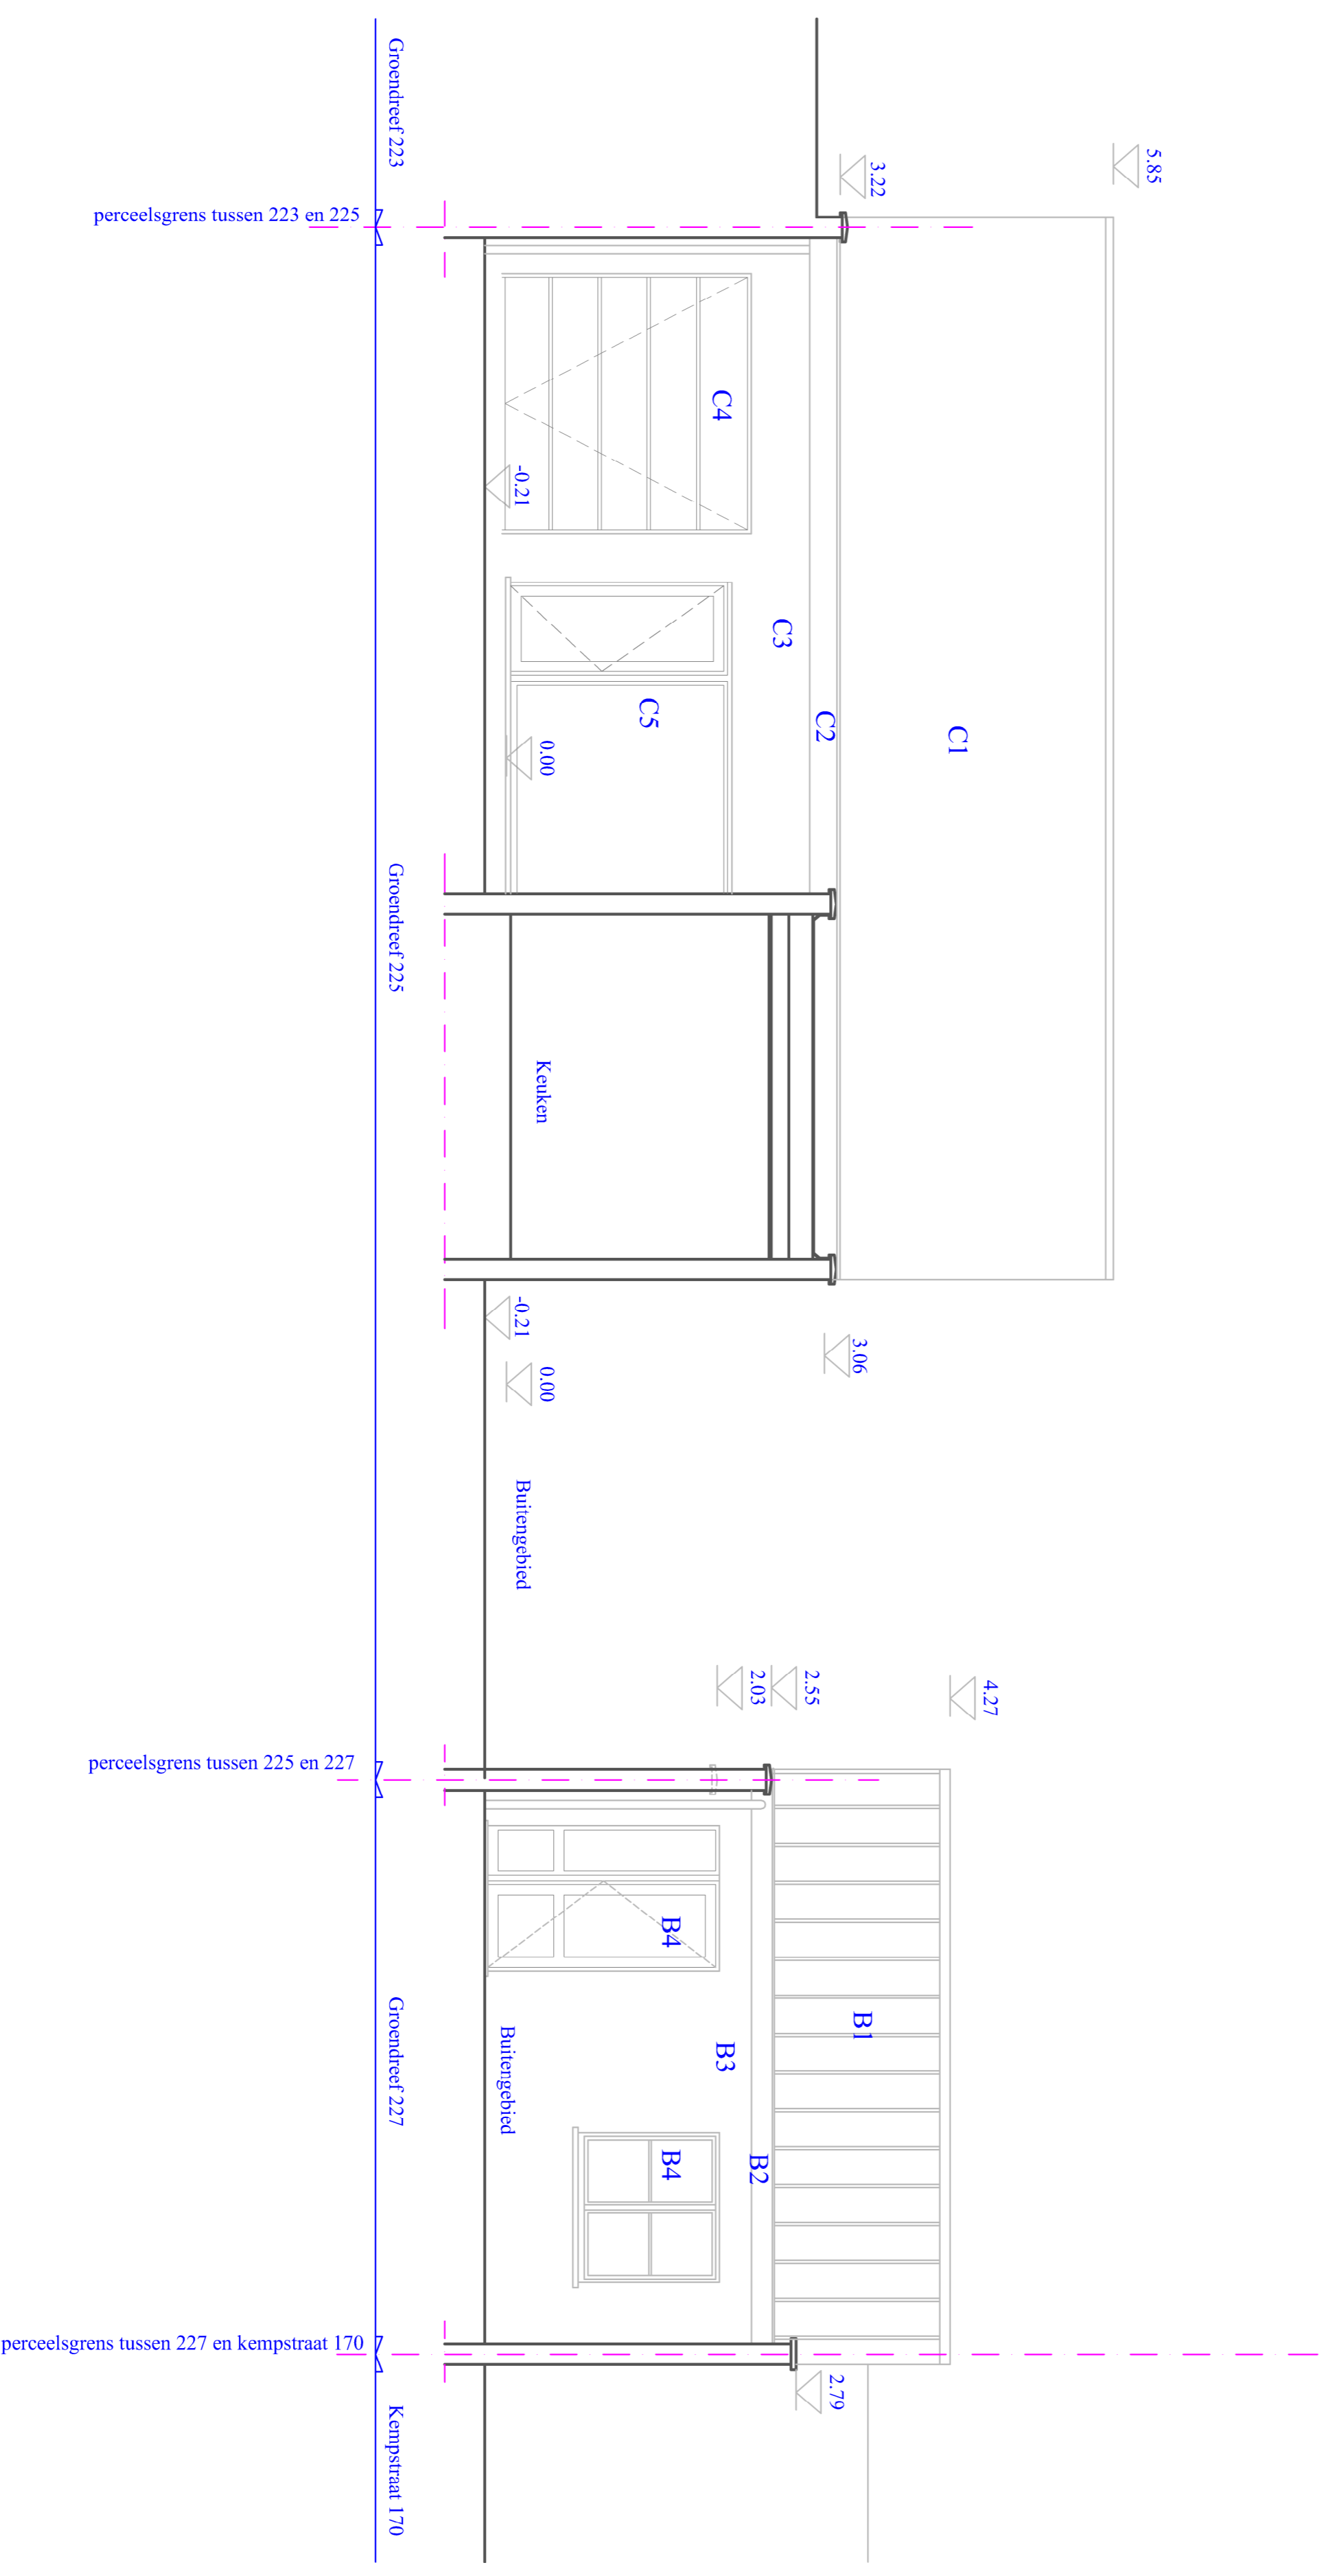

# Doorsnede ff

	<b>OPDRACHTGEVER</b> Dunera, Alim Gesien Ghelbhoela 9 bus 101 9630 Oerle (marakko) doorsnede ff	<b>DATE</b> 20 12 2022
	<b>OPDRACHTGEVER</b> Dunera, Alim Gesien Ghelbhoela 9 bus 101 9630 Oerle (marakko) doorsnede ff	<b>DATE</b> 20 12 2022
<b>PLANNUMMER</b> BA_bouwen rijwoningen, S_B_06 doorsnede ff		
<b>VERE</b> Groenover 225 - 227 Kadasterlijk perceel sectie K, 4341 nr 4341-4341		
<b>Maatlijn</b> Schaal 1/50 of 20 mm is 1 meter		