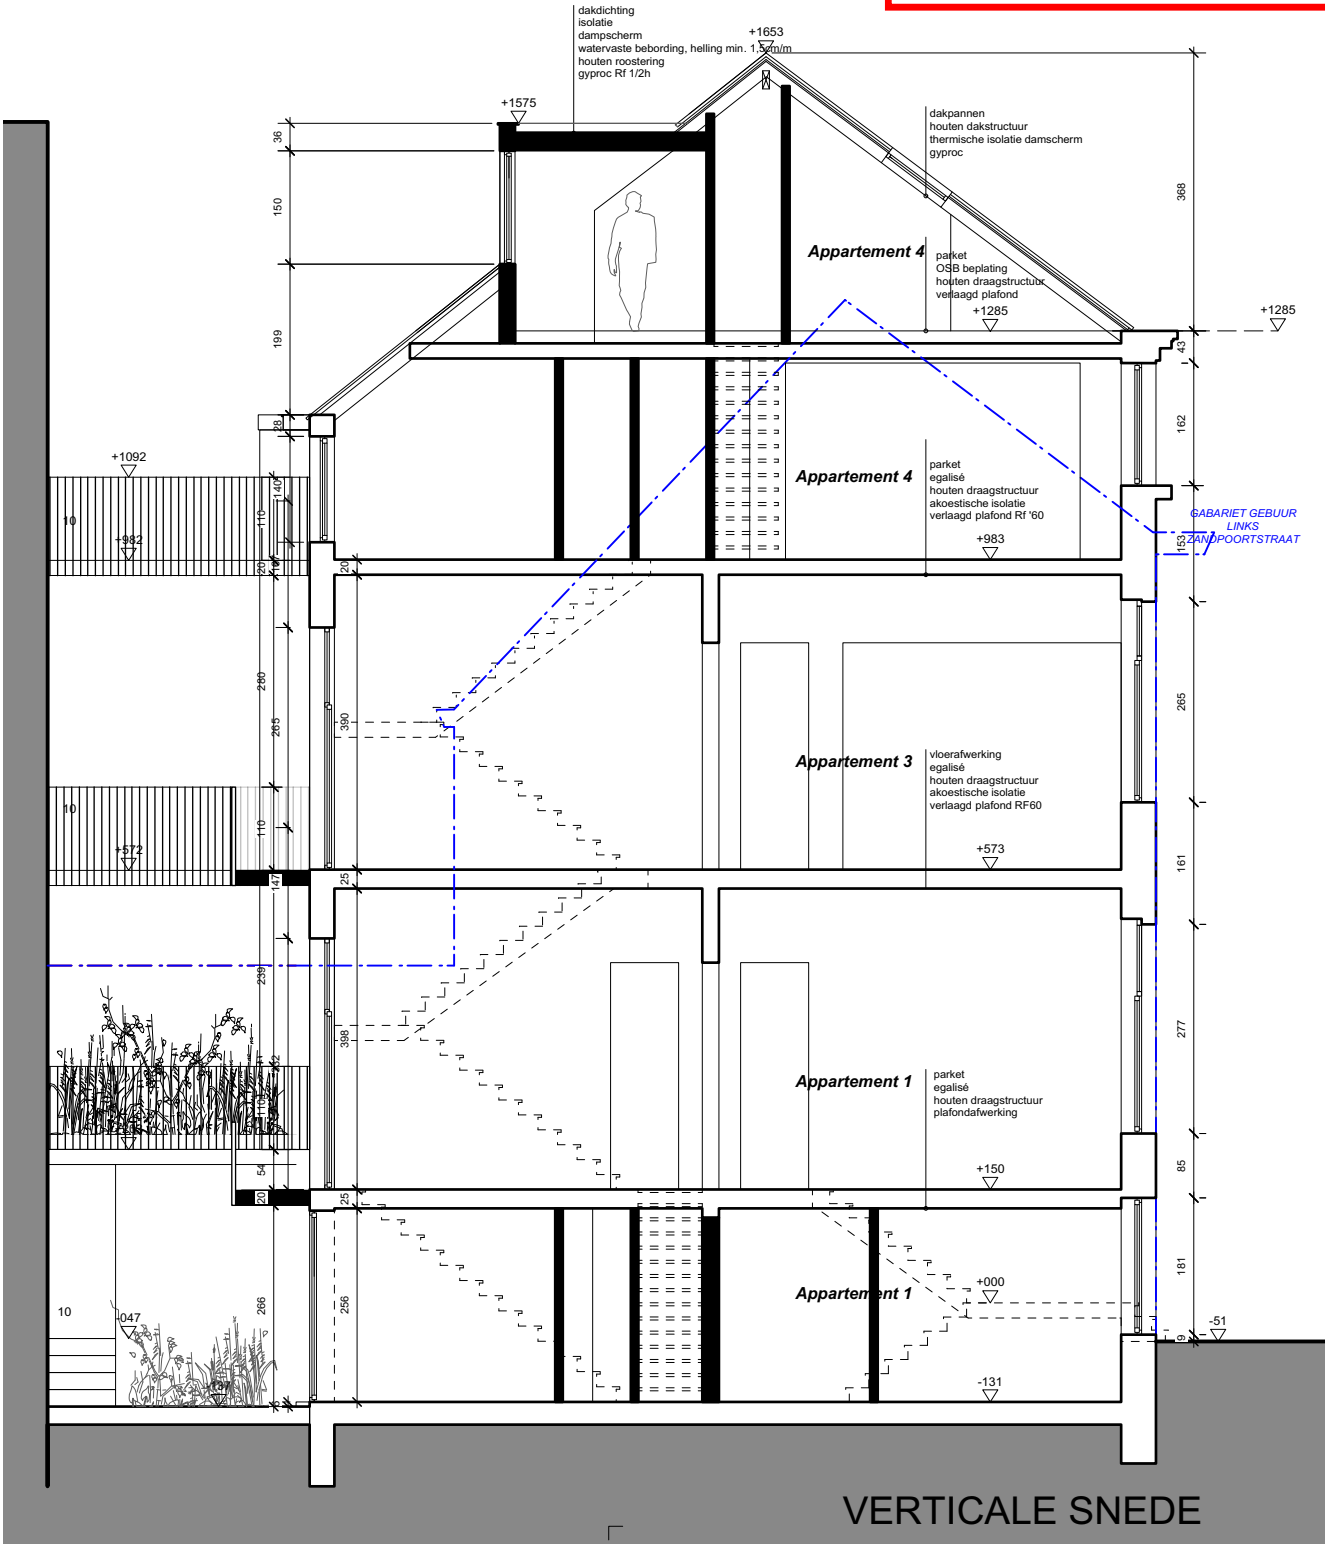

ZIE BIJZONDERE
VOORWAARDE(N)

BA_ZANDPOORT_S_N_1

NT Snede

Project **Residentie H. Walraeve - 4 appartementen**

20/06/2024

Adres **Zandpoortstraat 12, Gent**

schaal : 1/100