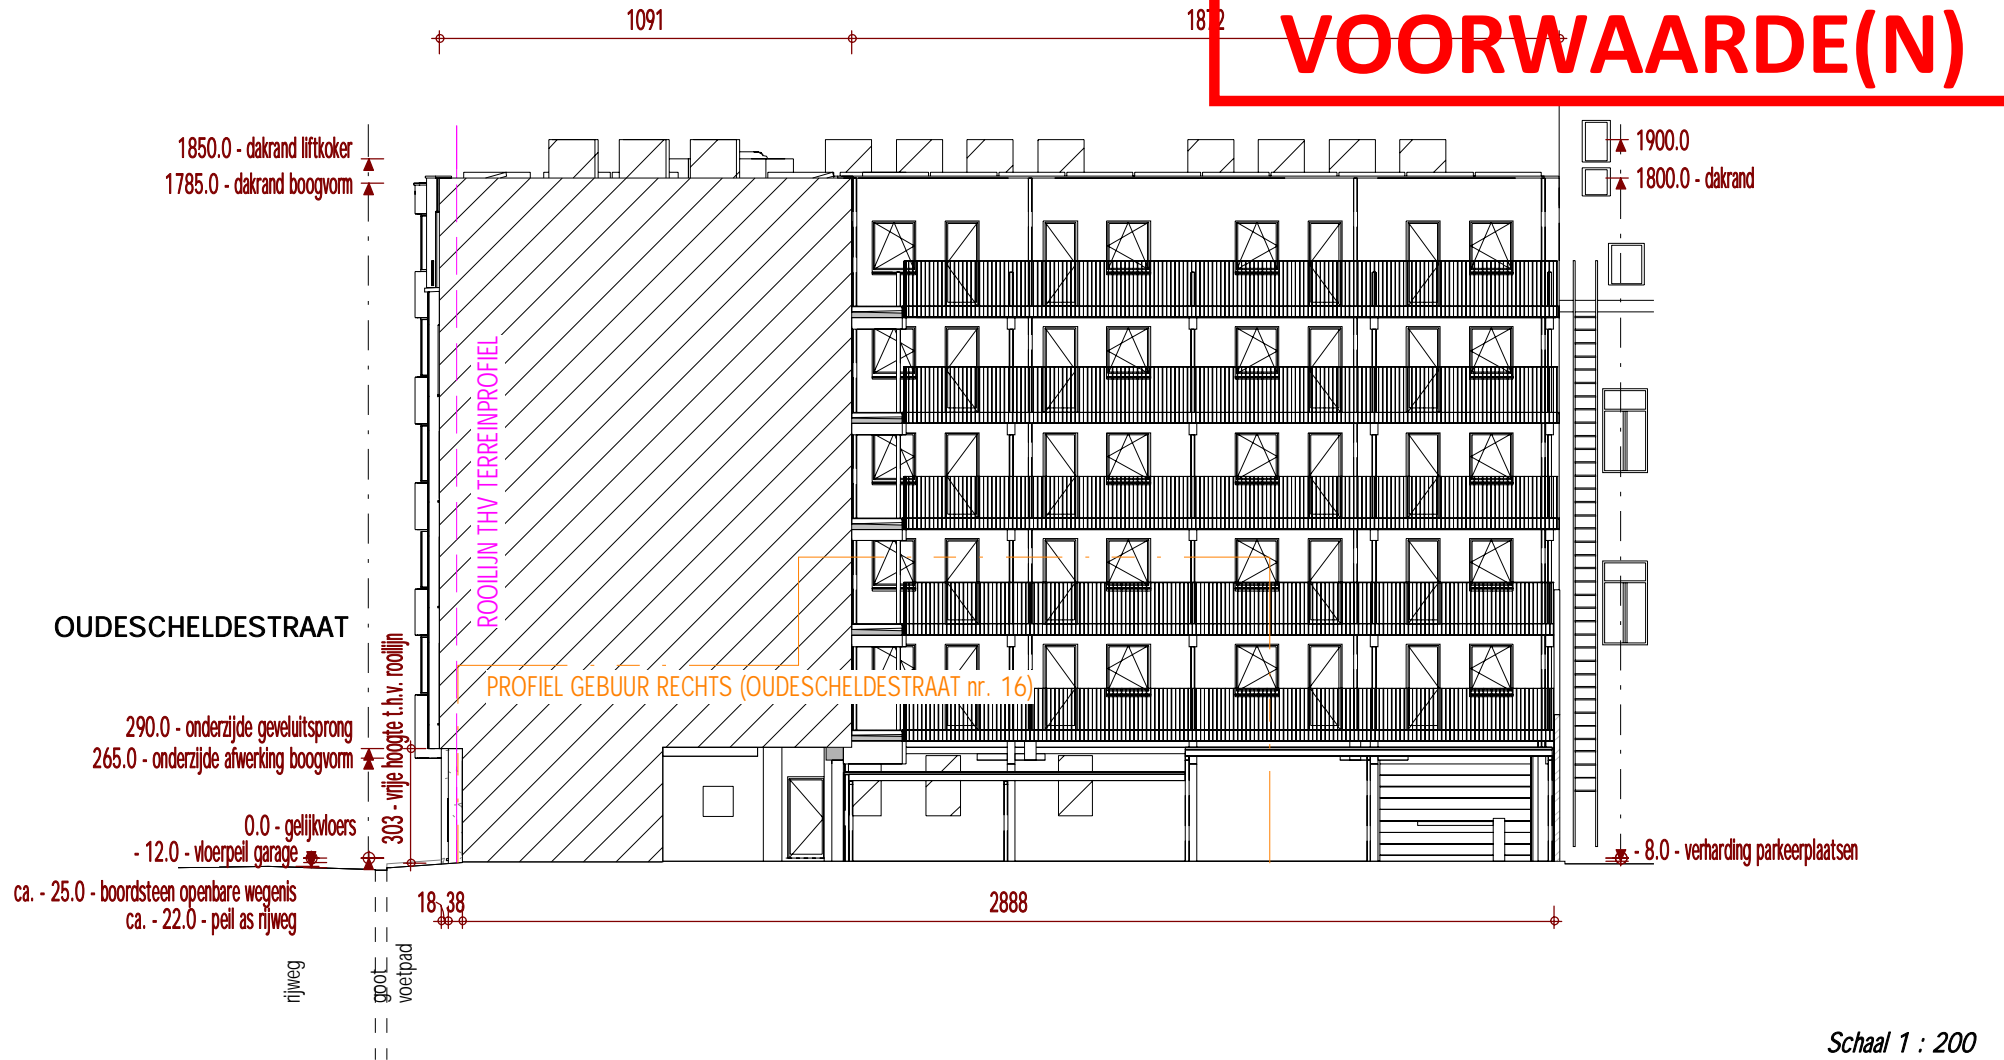

ZIE BIJZONDERE VOORWAARDE(N)

GDR-architecten bv

A Adolf Samuëlstraat 22 T 09/331.57.90
9050 Gentbrugge F 09/232.08.23
U www.gdr-architecten.be E info@gdr-architecten.be

OMGEVINGSVERGUNNING

08/04/2024

BA_ResidentieColosseum_T_N_T2_Terreinprofiel 2
COLOSSO1 - 09