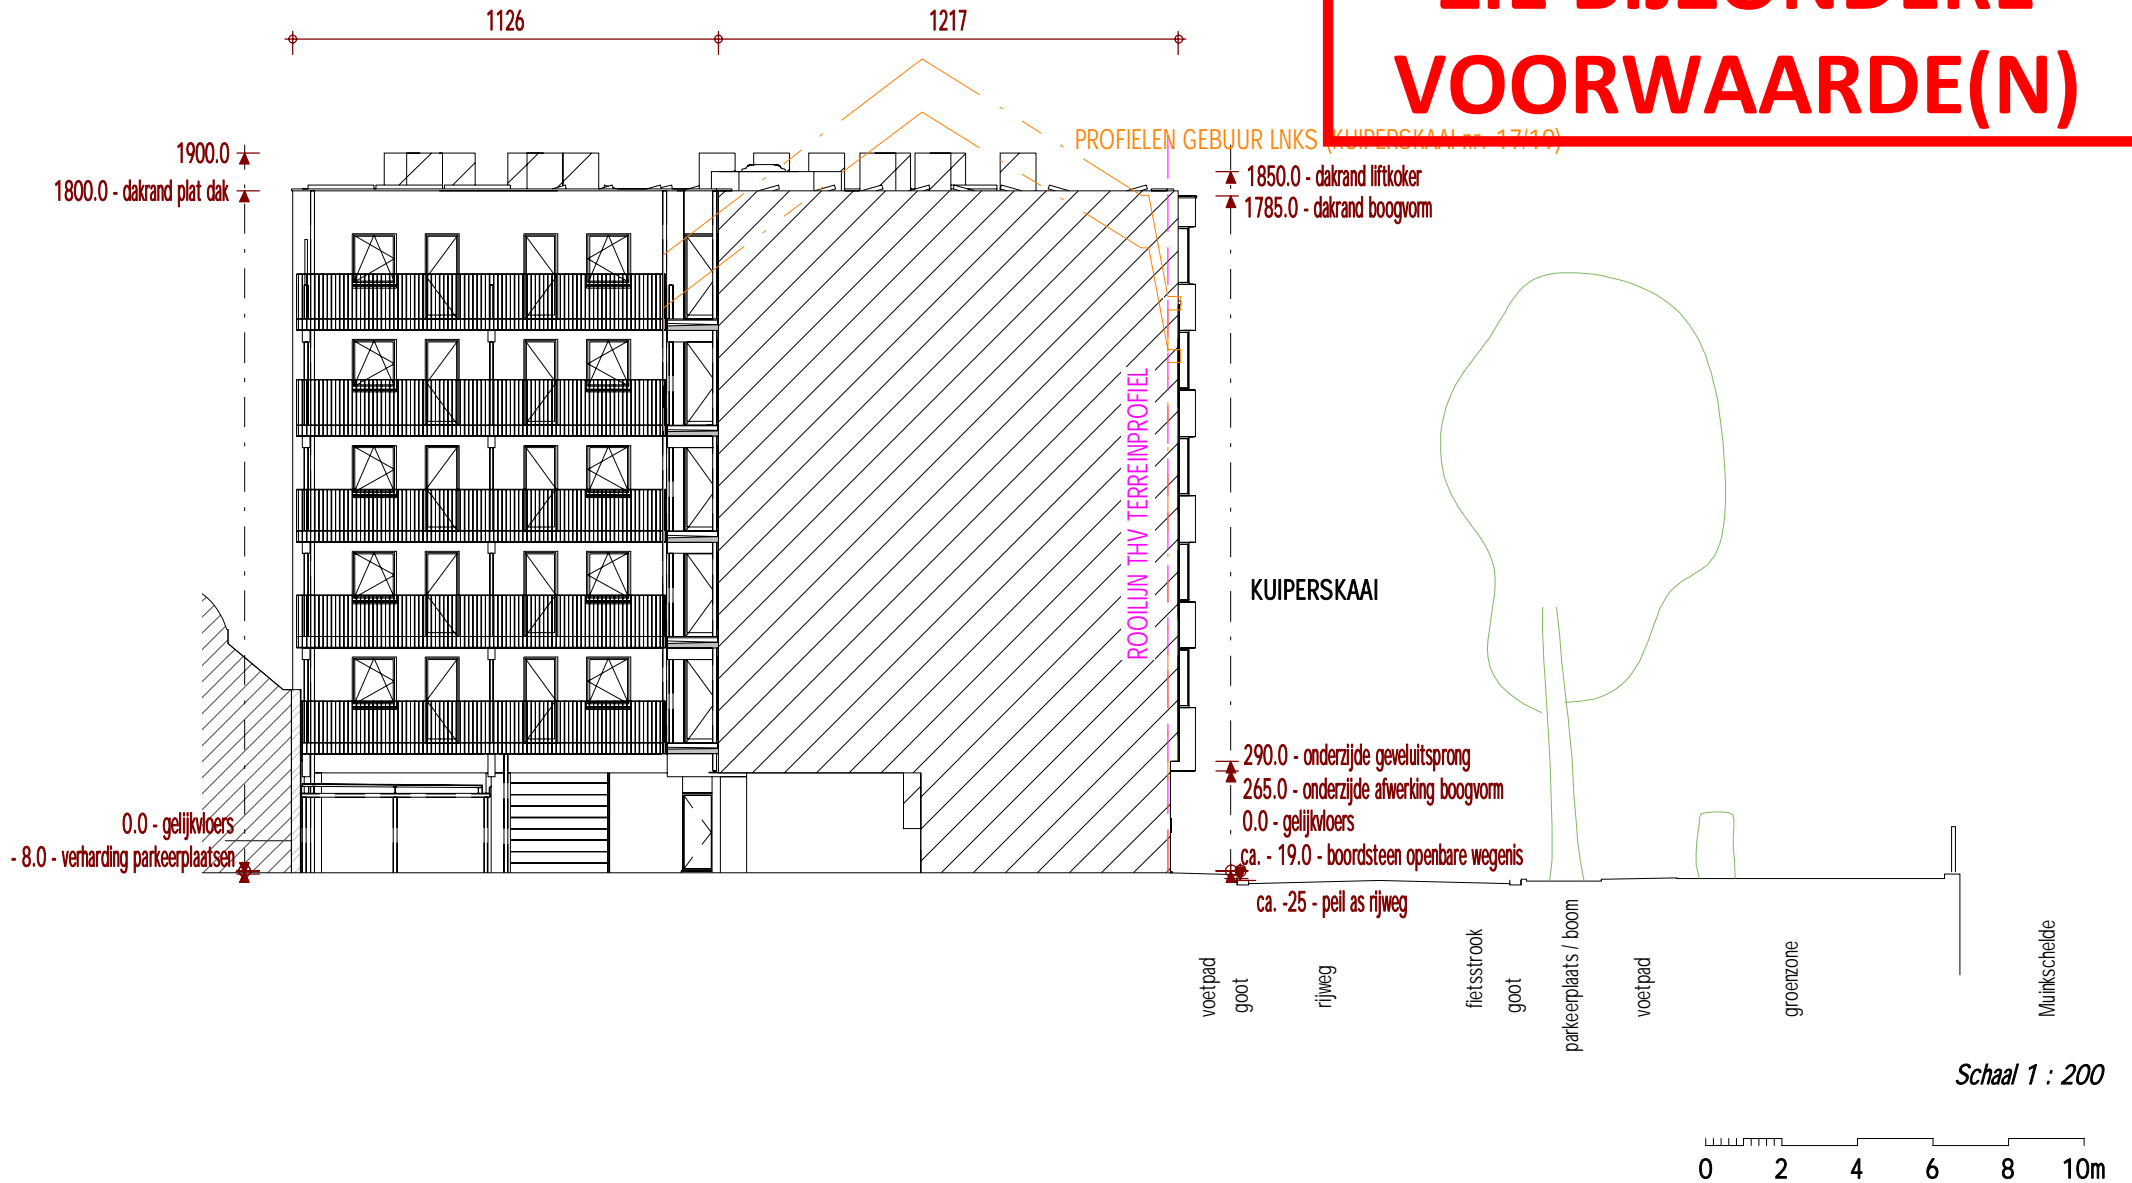

ZIE BIJZONDERE VOORWAARDE(N)

GDR-architecten bv

A Adolf Samuëlstraat 22 T 09/331.57.90
9050 Gentbrugge F 09/232.08.23
U www.gdr-architecten.be E info@gdr-architecten.be

OMGEVINGSVERGUNNING

08/04/2024

BA_ResidentieColosseum_T_N_T1_Terreinprofiel 1
COLOSSO1 - 06