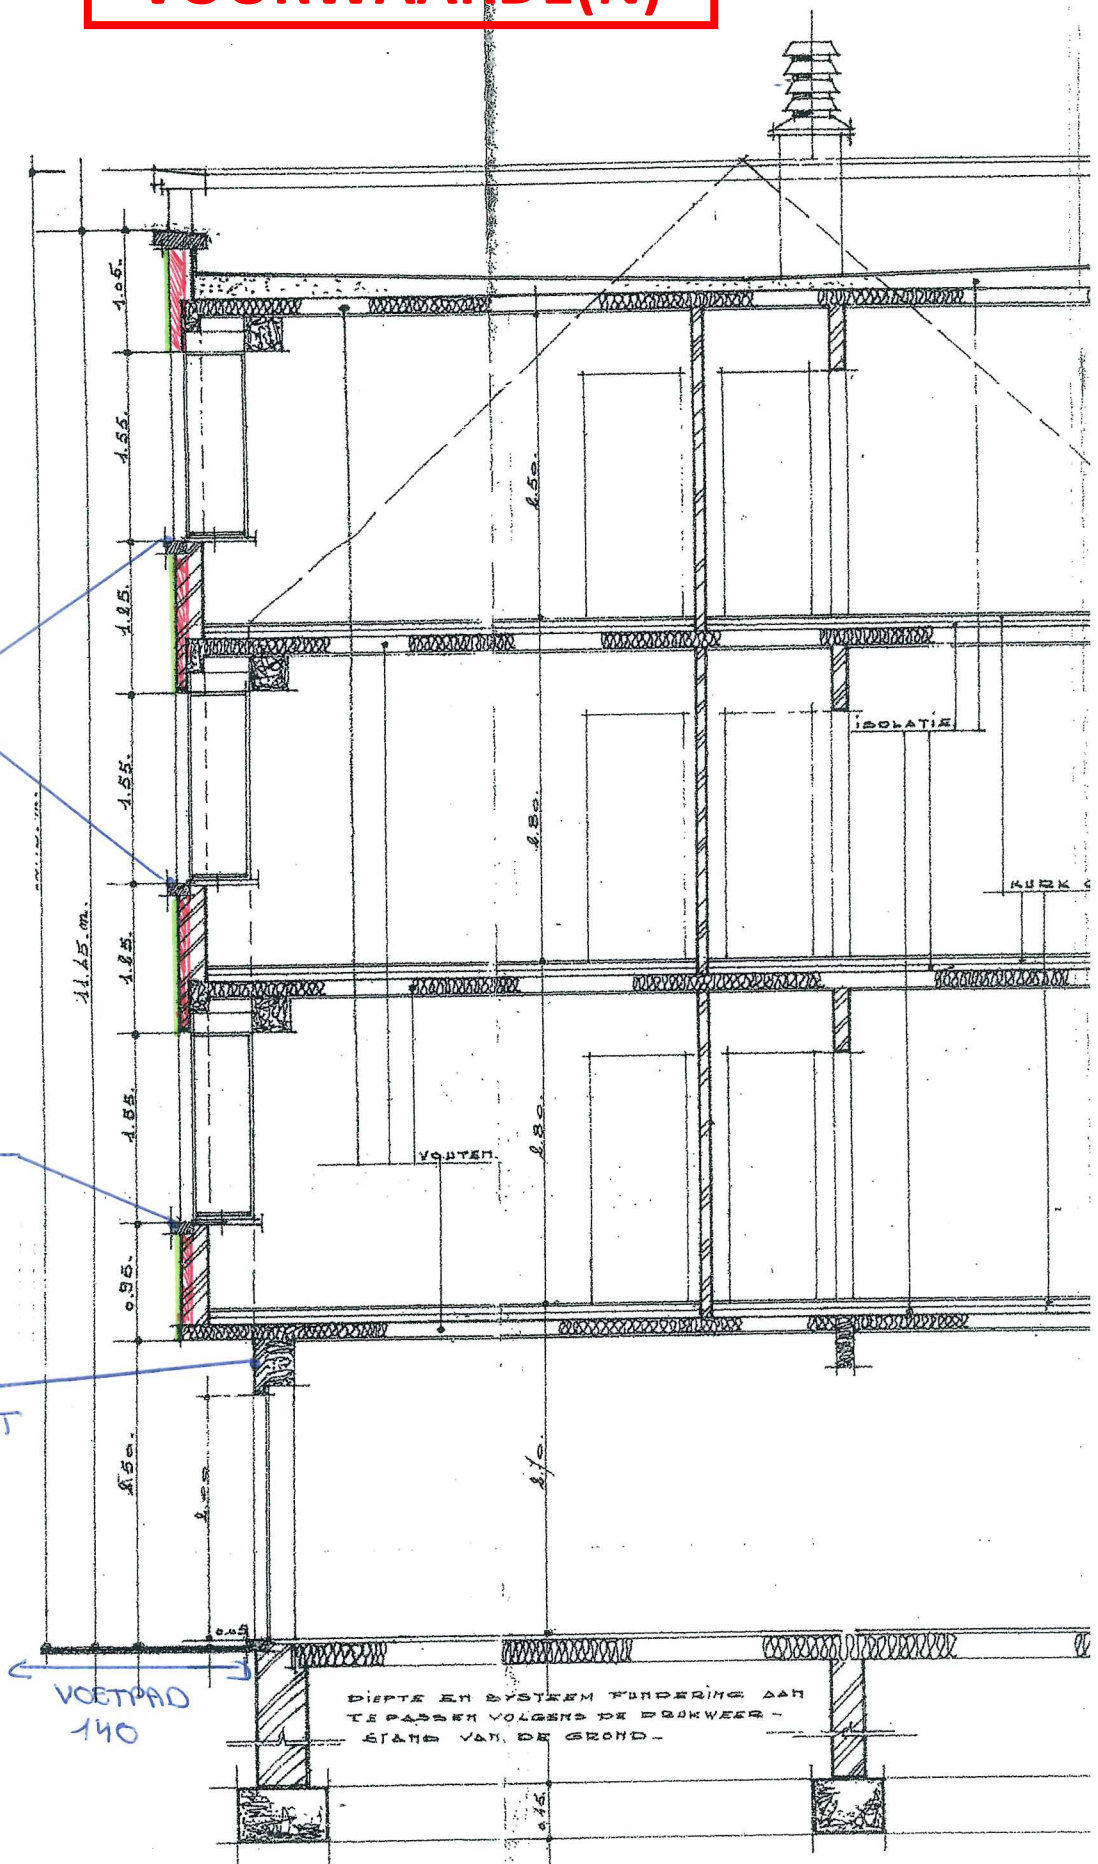

- ISOLATIE 14 CM
- CRÉPI 1,5 Gm

ZIE BIJZONDERE  
VOORWAARDE(N)

ALU WIT  
VENSTERBANK

ALU ANTRACIETGRUIS  
VENSTERBANK

BESTAANDE  
GEVELSTEEN BLIJFT

DOORSNEDEN A