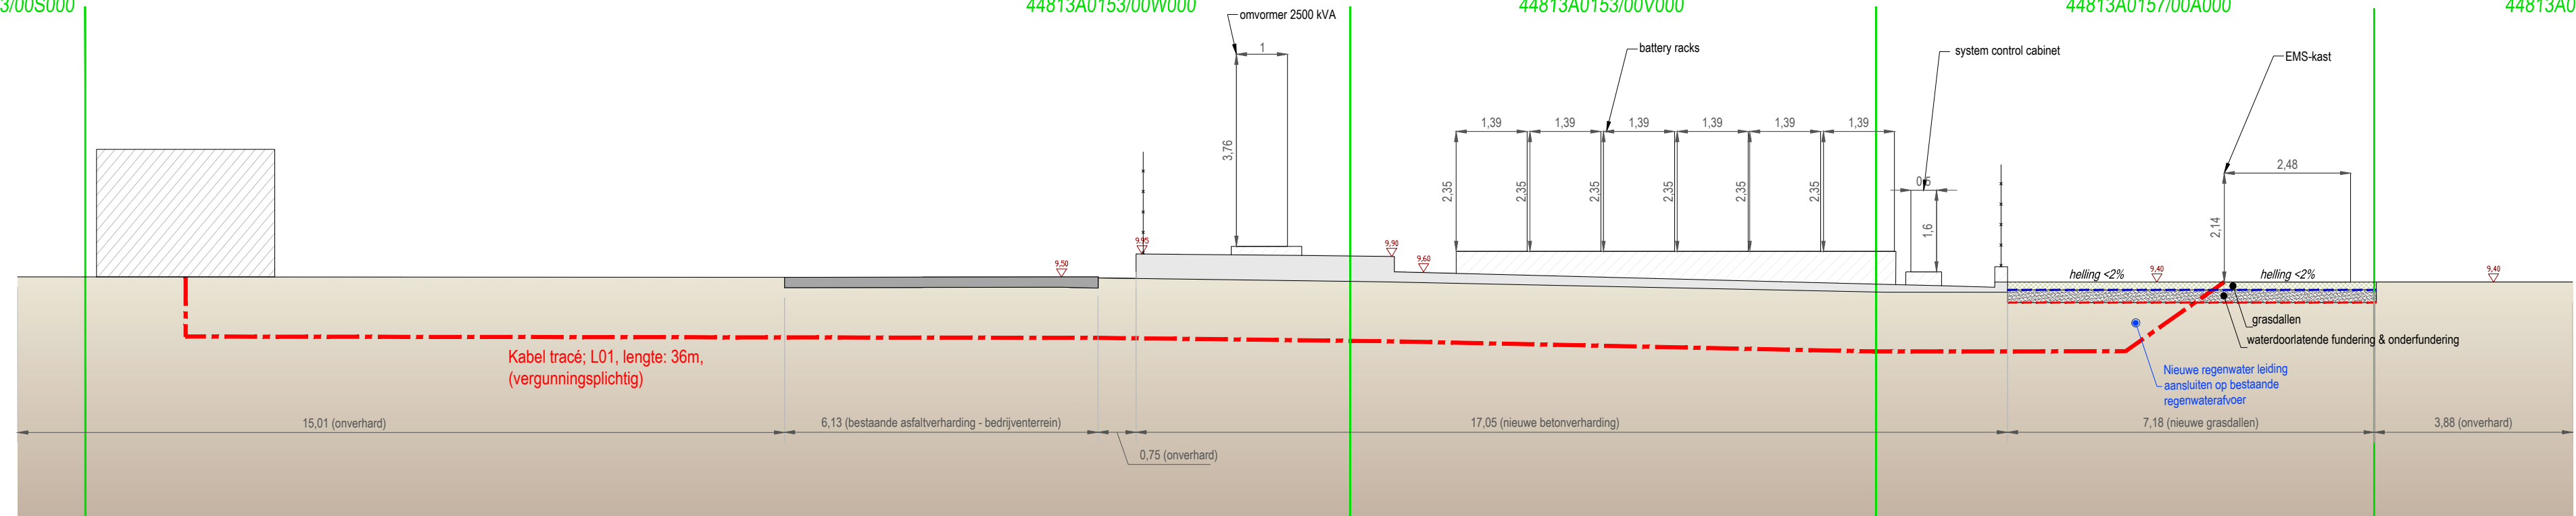

44813A0153/00S000

44813A0153/00W000

44813A0153/00V000

44813A0157/00A000

44813A0153/00V000

Lengteprofiel nieuwe toestand, BA_Addendum B22_PRL

9.50
REFERENTIEPEIL