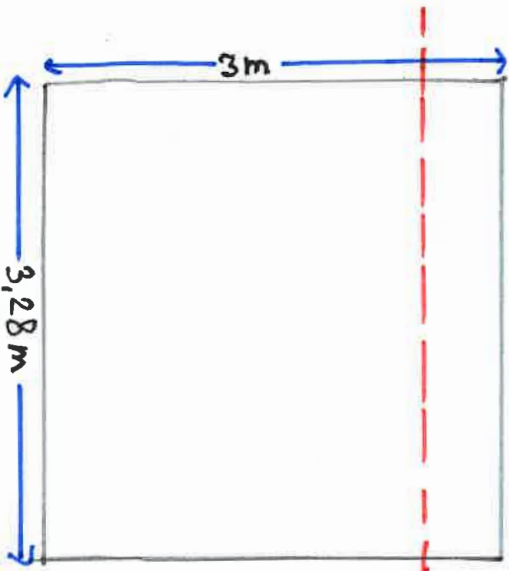

ZIJ AANZICHT RECHTS

ZIE BIJZONDERE VOORWAARDE(N)

ACHTER AANZICHT

VOORAANZICHT

ZIJ AANZICHT LINKS

--- BESTAANDE SCHETTINGSHOOR
schaal 1/50 nieuwe toestand