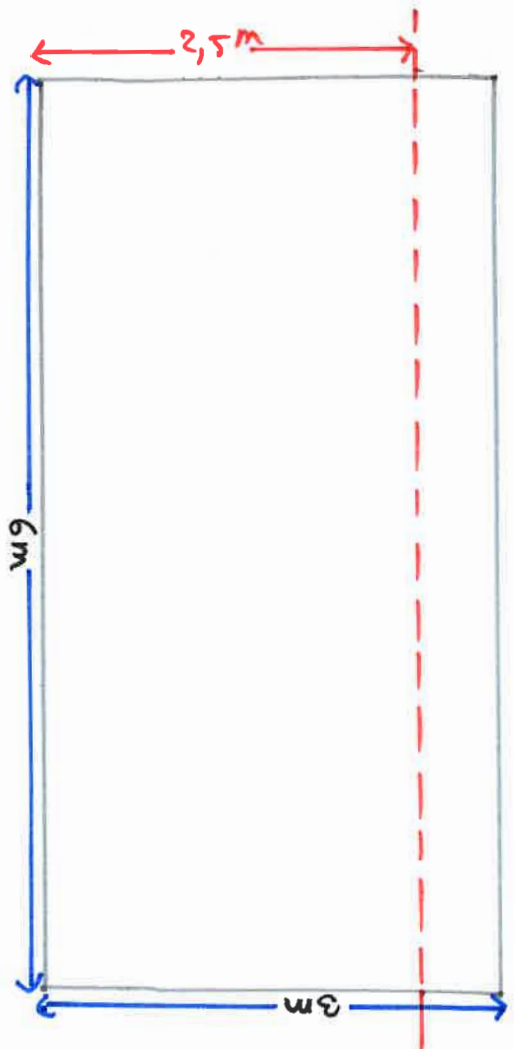

ZIJ AANZICHT RECHTS

ZIE BIJZONDERE VOORWAARDE(N)

ACHTER AANZICHT

VOORAANZICHT

ZIJ AANZICHT LINKS

--- BESTAANDE SCHETTINGSHOOR
schaal 1/50 nieuwe toestand