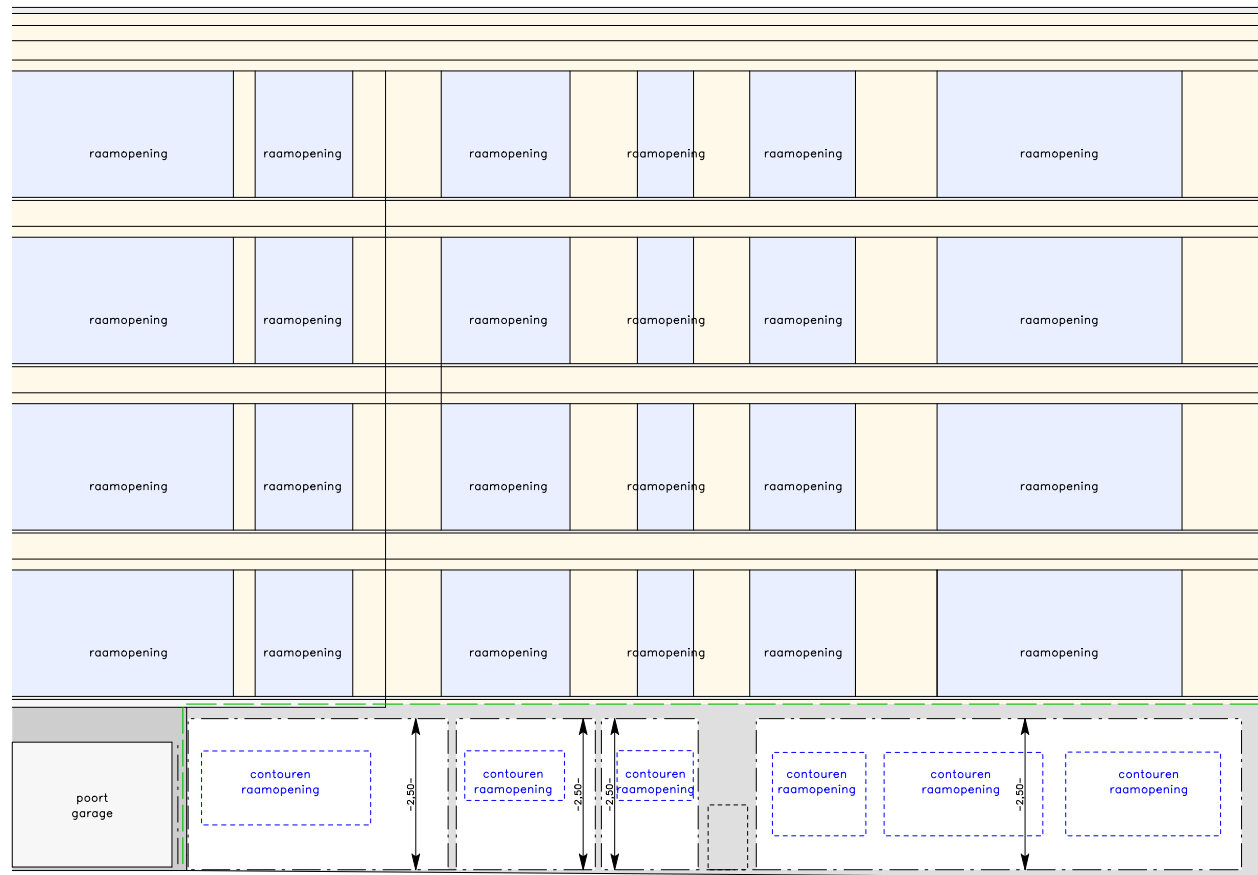

GENT

9de Afdeling sectie I nr. 718B6

Snede vergunde toestand

Schaal: 1/125

Snede aanzicht vanuit Lostraat

Snede aanzicht kruispunt
Lostraat / Blankenbergestraat

Snede aanzicht vanuit Blankenbergestraat