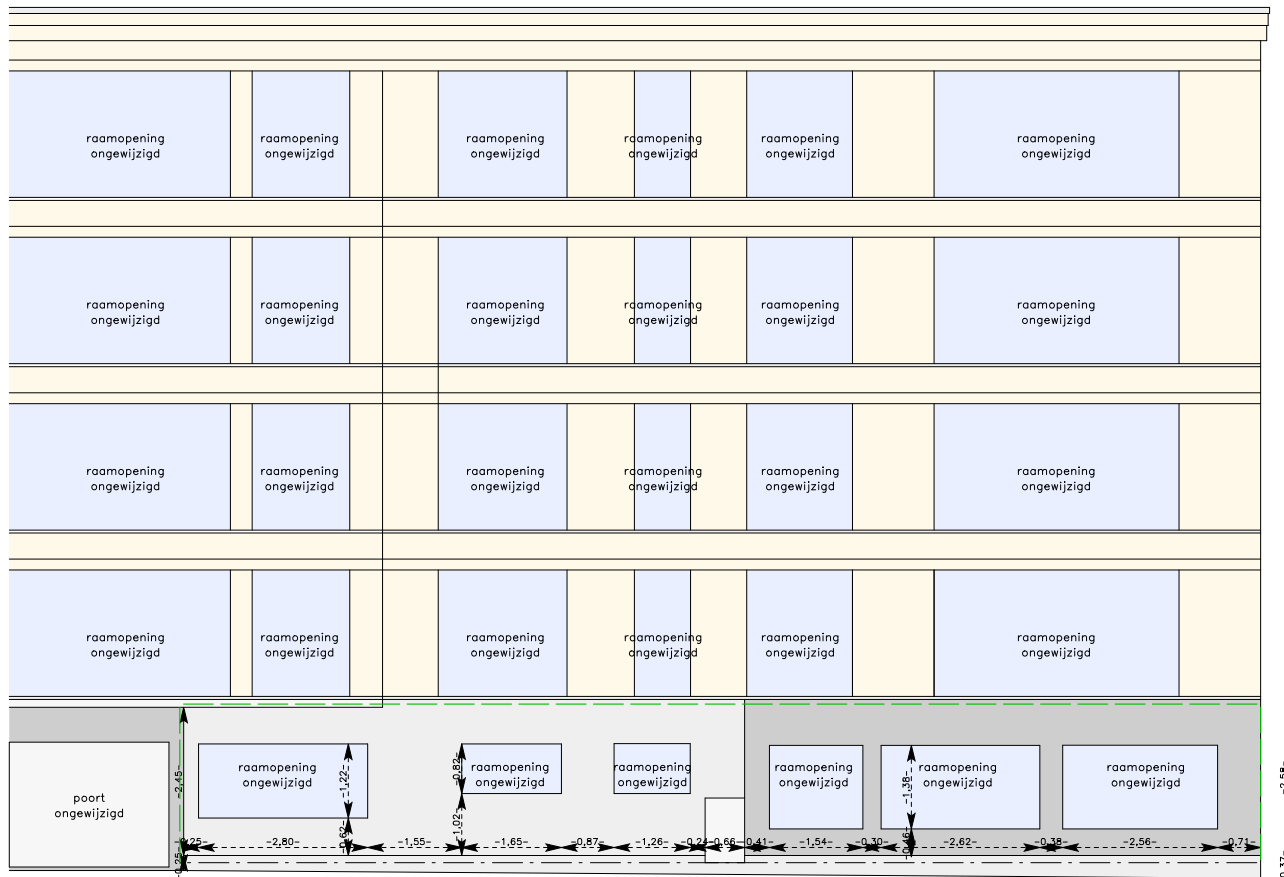

**GENT**

9de Afdeling sectie I nr. 718B6

Gevels nieuwe toestand

Schaal: 1/125

**ZIE BIJZONDERE  
VOORWAARDE(N)**

Gevelaanzicht vanuit Lostraat

Gevelaanzicht kruispunt  
Lostraat / Blankenbergestraat

Gevelaanzicht vanuit Blankenbergestraat