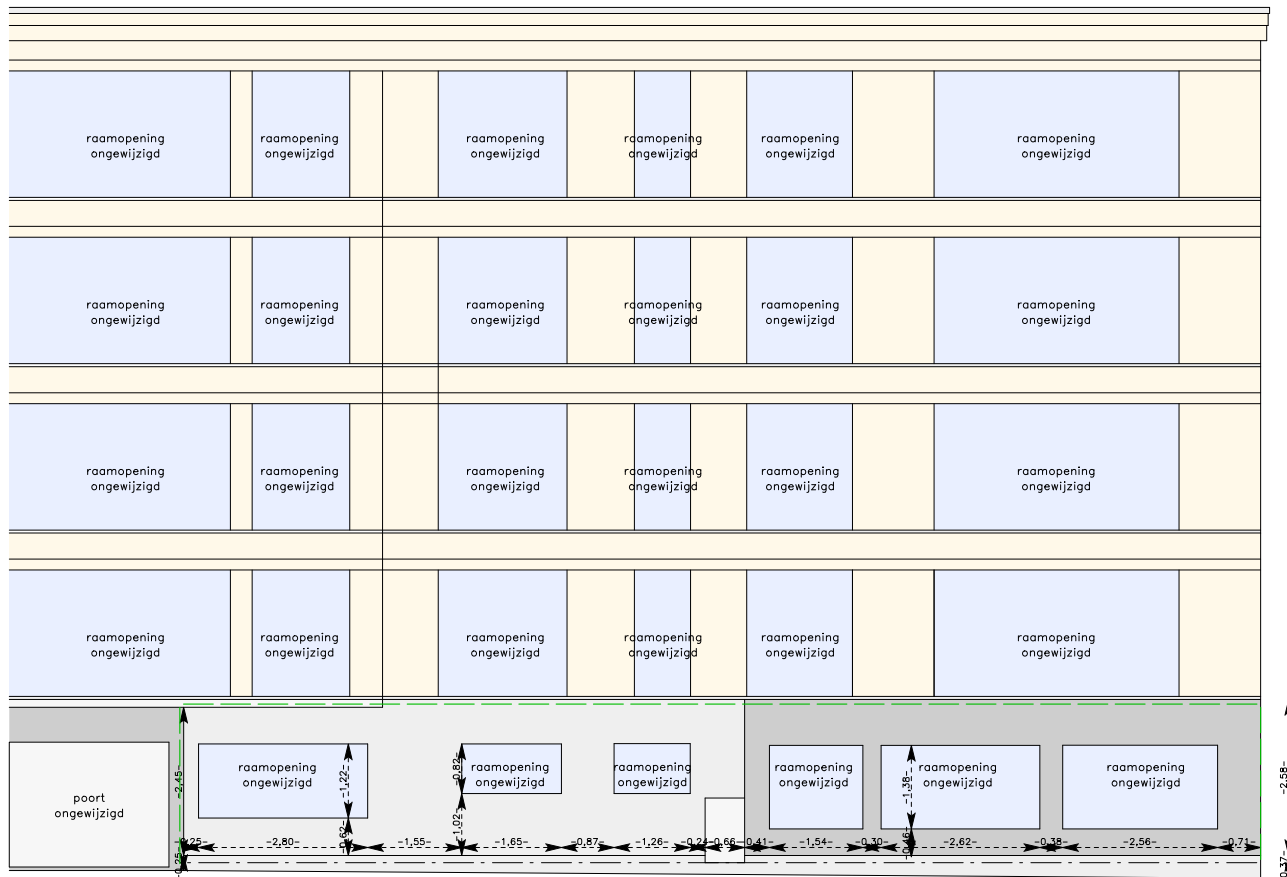

GENT

9de Afdeling sectie I nr. 718B6

Gevels vergunde toestand

Schaal: 1/125

Gevelaanzicht vanuit Lostraat

Gevelaanzicht kruispunt
Lostraat / Blankenbergestraat

Gevelaanzicht vanuit Blankenbergestraat