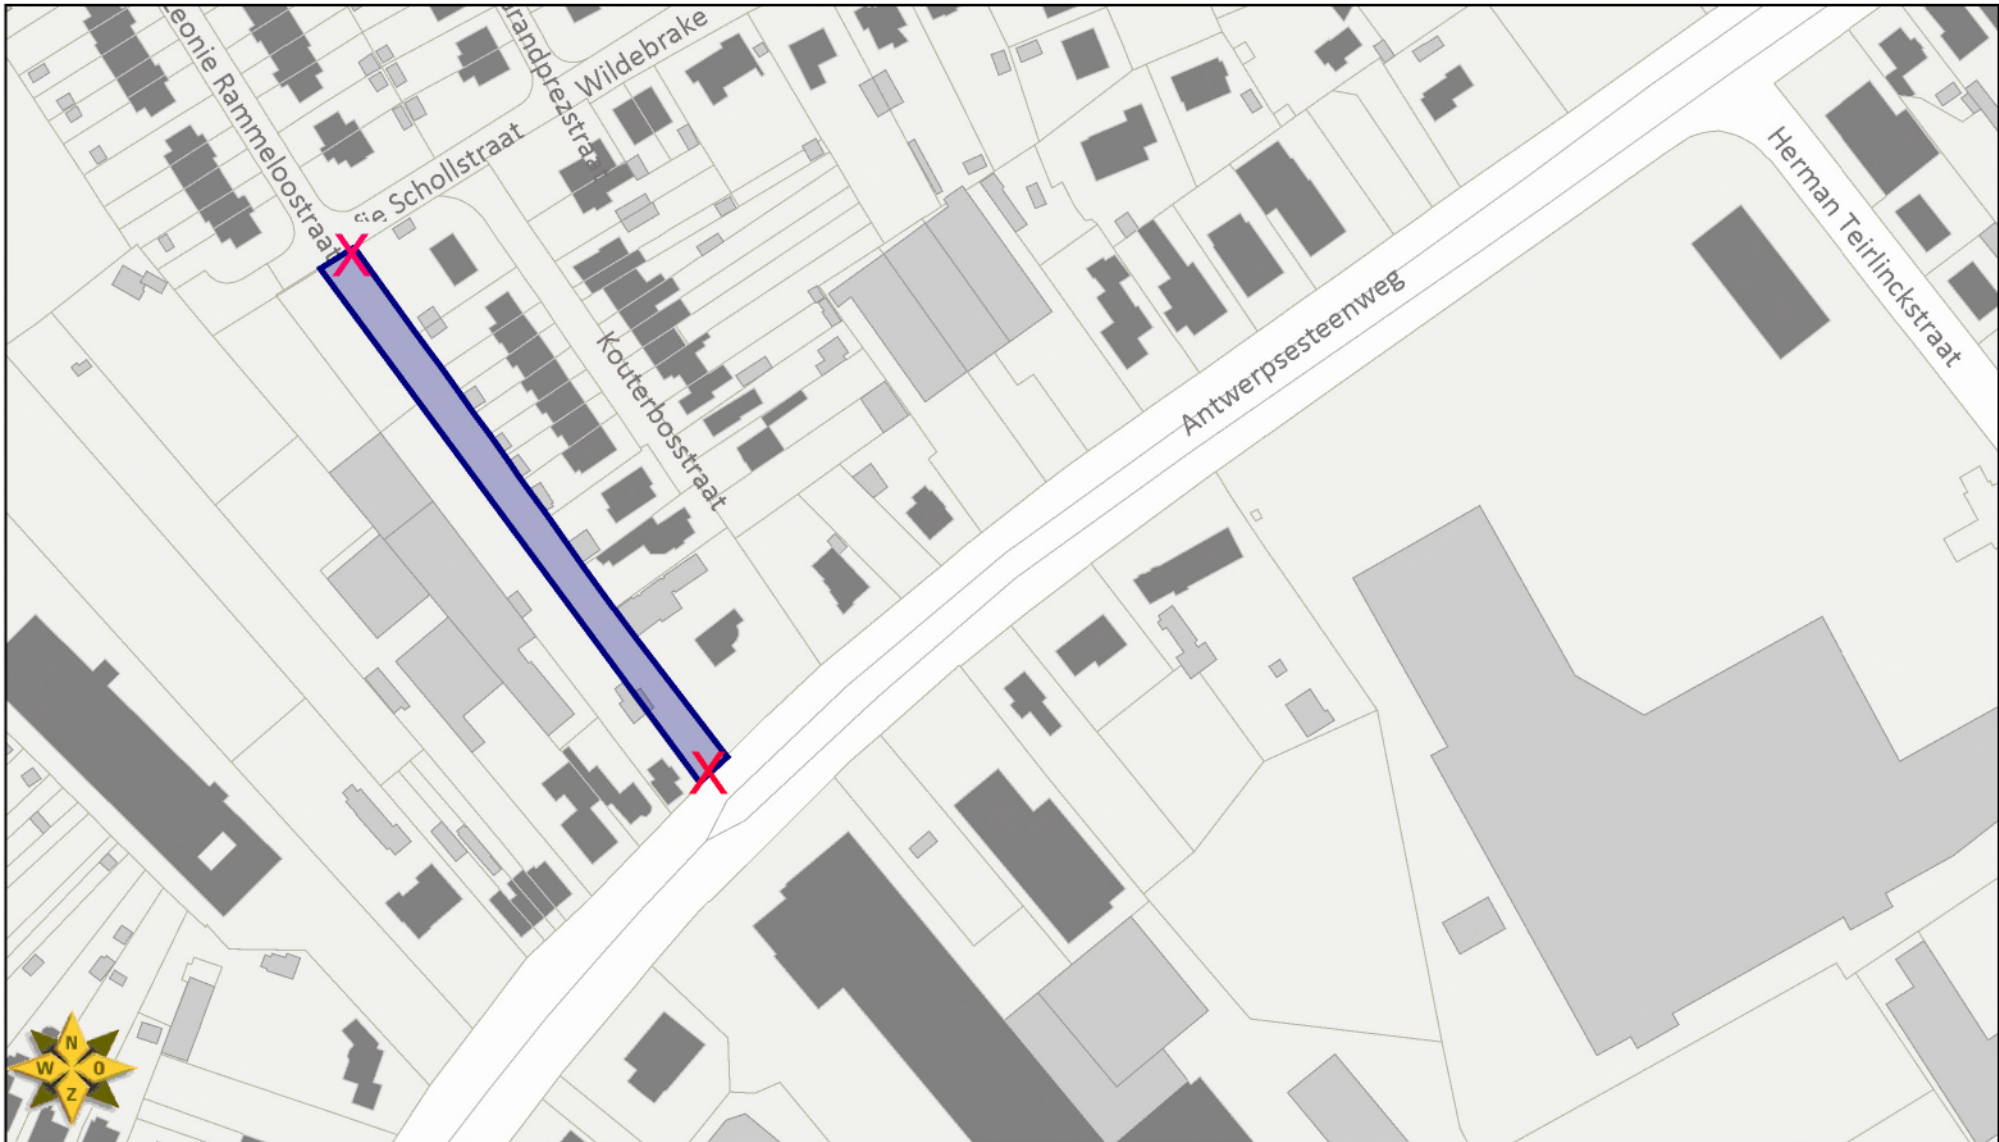

# OMV\_2024082611 - plaats aanplakking affiches

Date 26.07.2024

Scale 1/2224