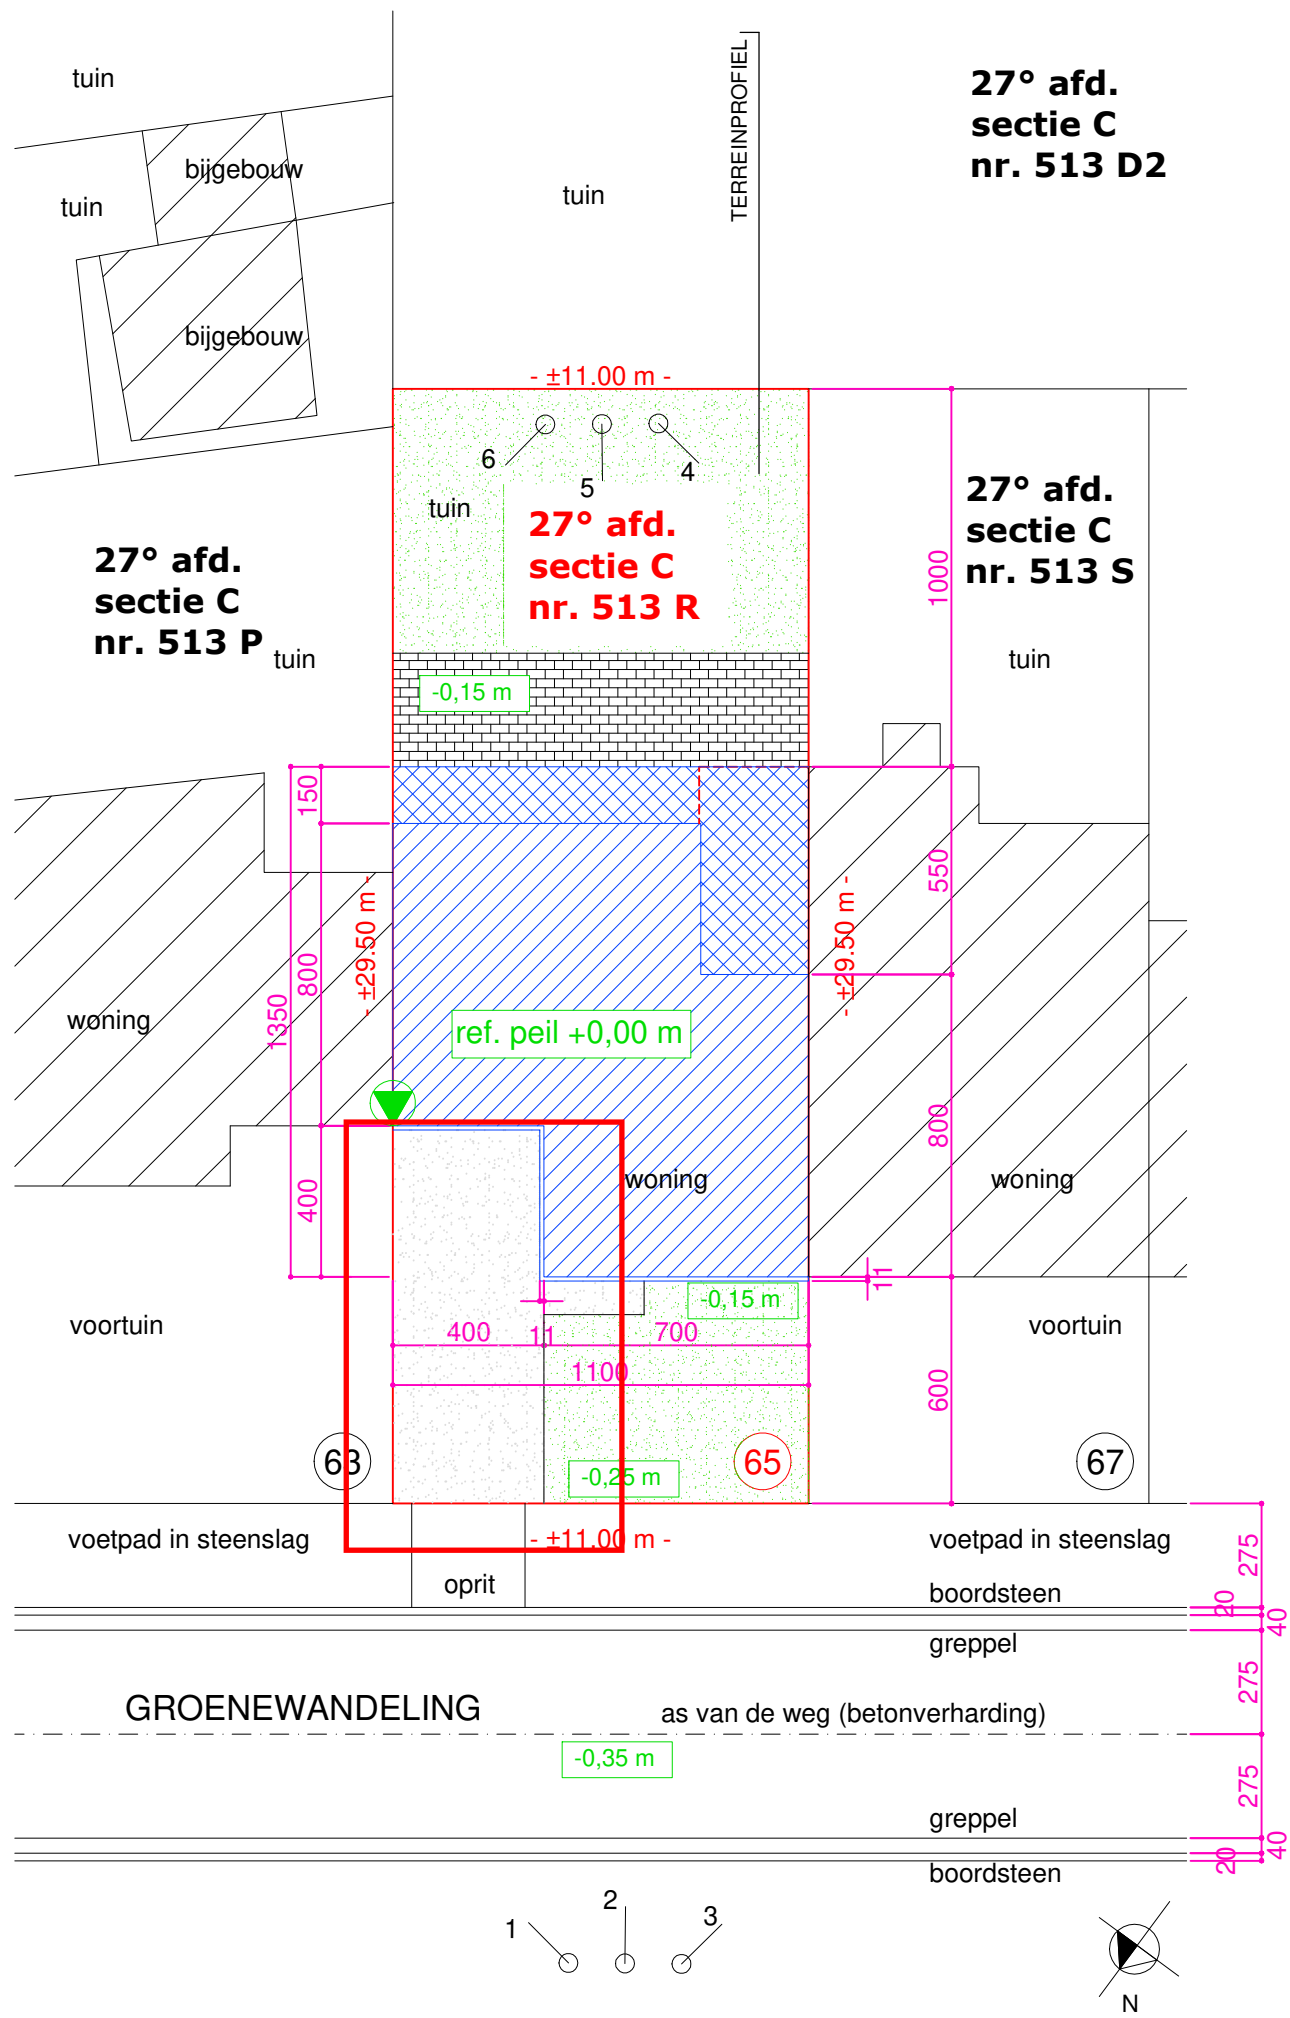

ZIE BIJZONDERE  
VOORWAARDE(N)

**Verharding in de voortuin:**  
De autostaanplaats in de voortuin wordt uit de vergunning gesloten. Enkel een toegangspad naar de voordeur met een maximale breedte van 1,5 m kan toegestaan worden. De overige voortuin moet groen en onverhard aangelegd worden.

INPLANTING  
nieuwe toestand

SCHAAL 1/200