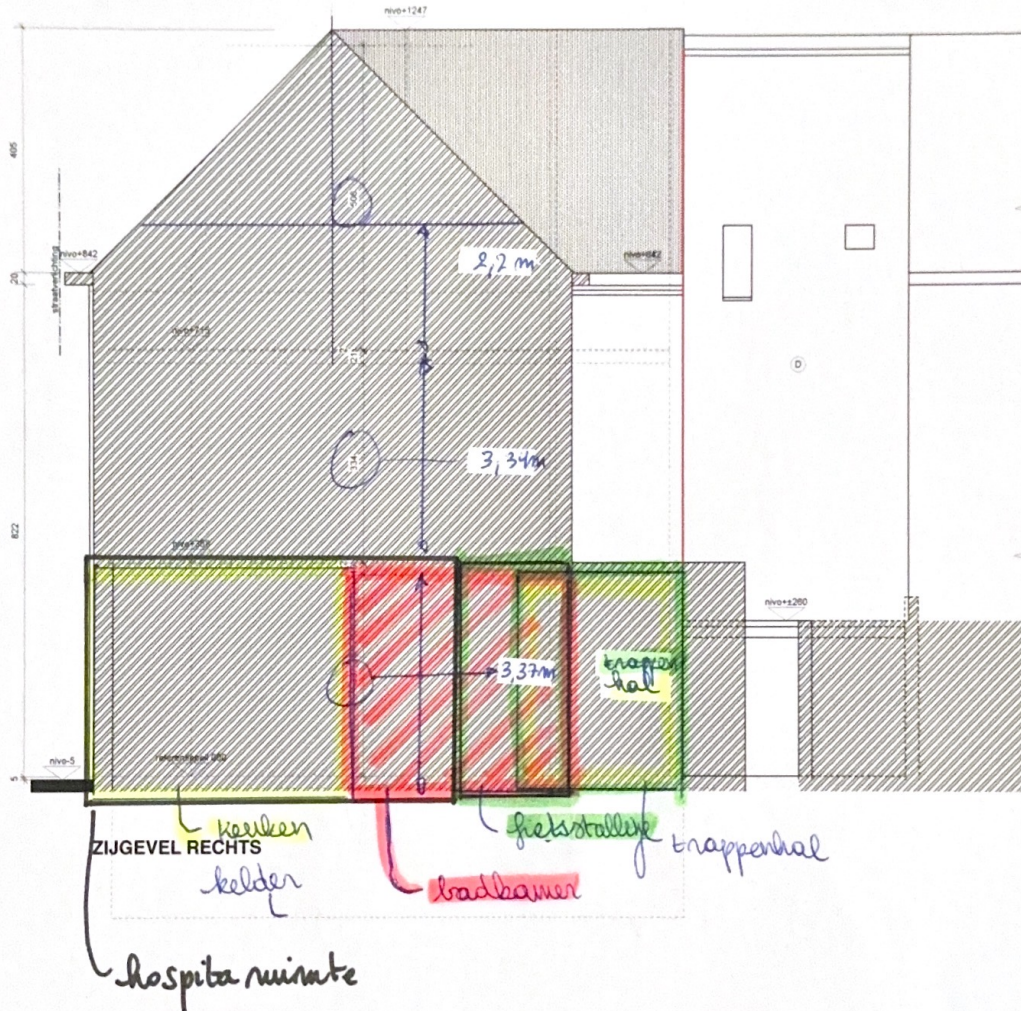

**ZIE BIJZONDERE
VOORWAARDE(N)**

Doornede
zijgevel rechts
Nieuwe toestand
Schaal 1:100

ONTWERP	MELDING: GEDEELTELIJK HERBOUWEN VAN DE ACHTERGEVEL
GEMEENTE	9000 GENT
LIGGING	GROENDREEF, 1 hoek met Batterijstr GENT 16° AFD. SECTIE K, NR. 495/E8