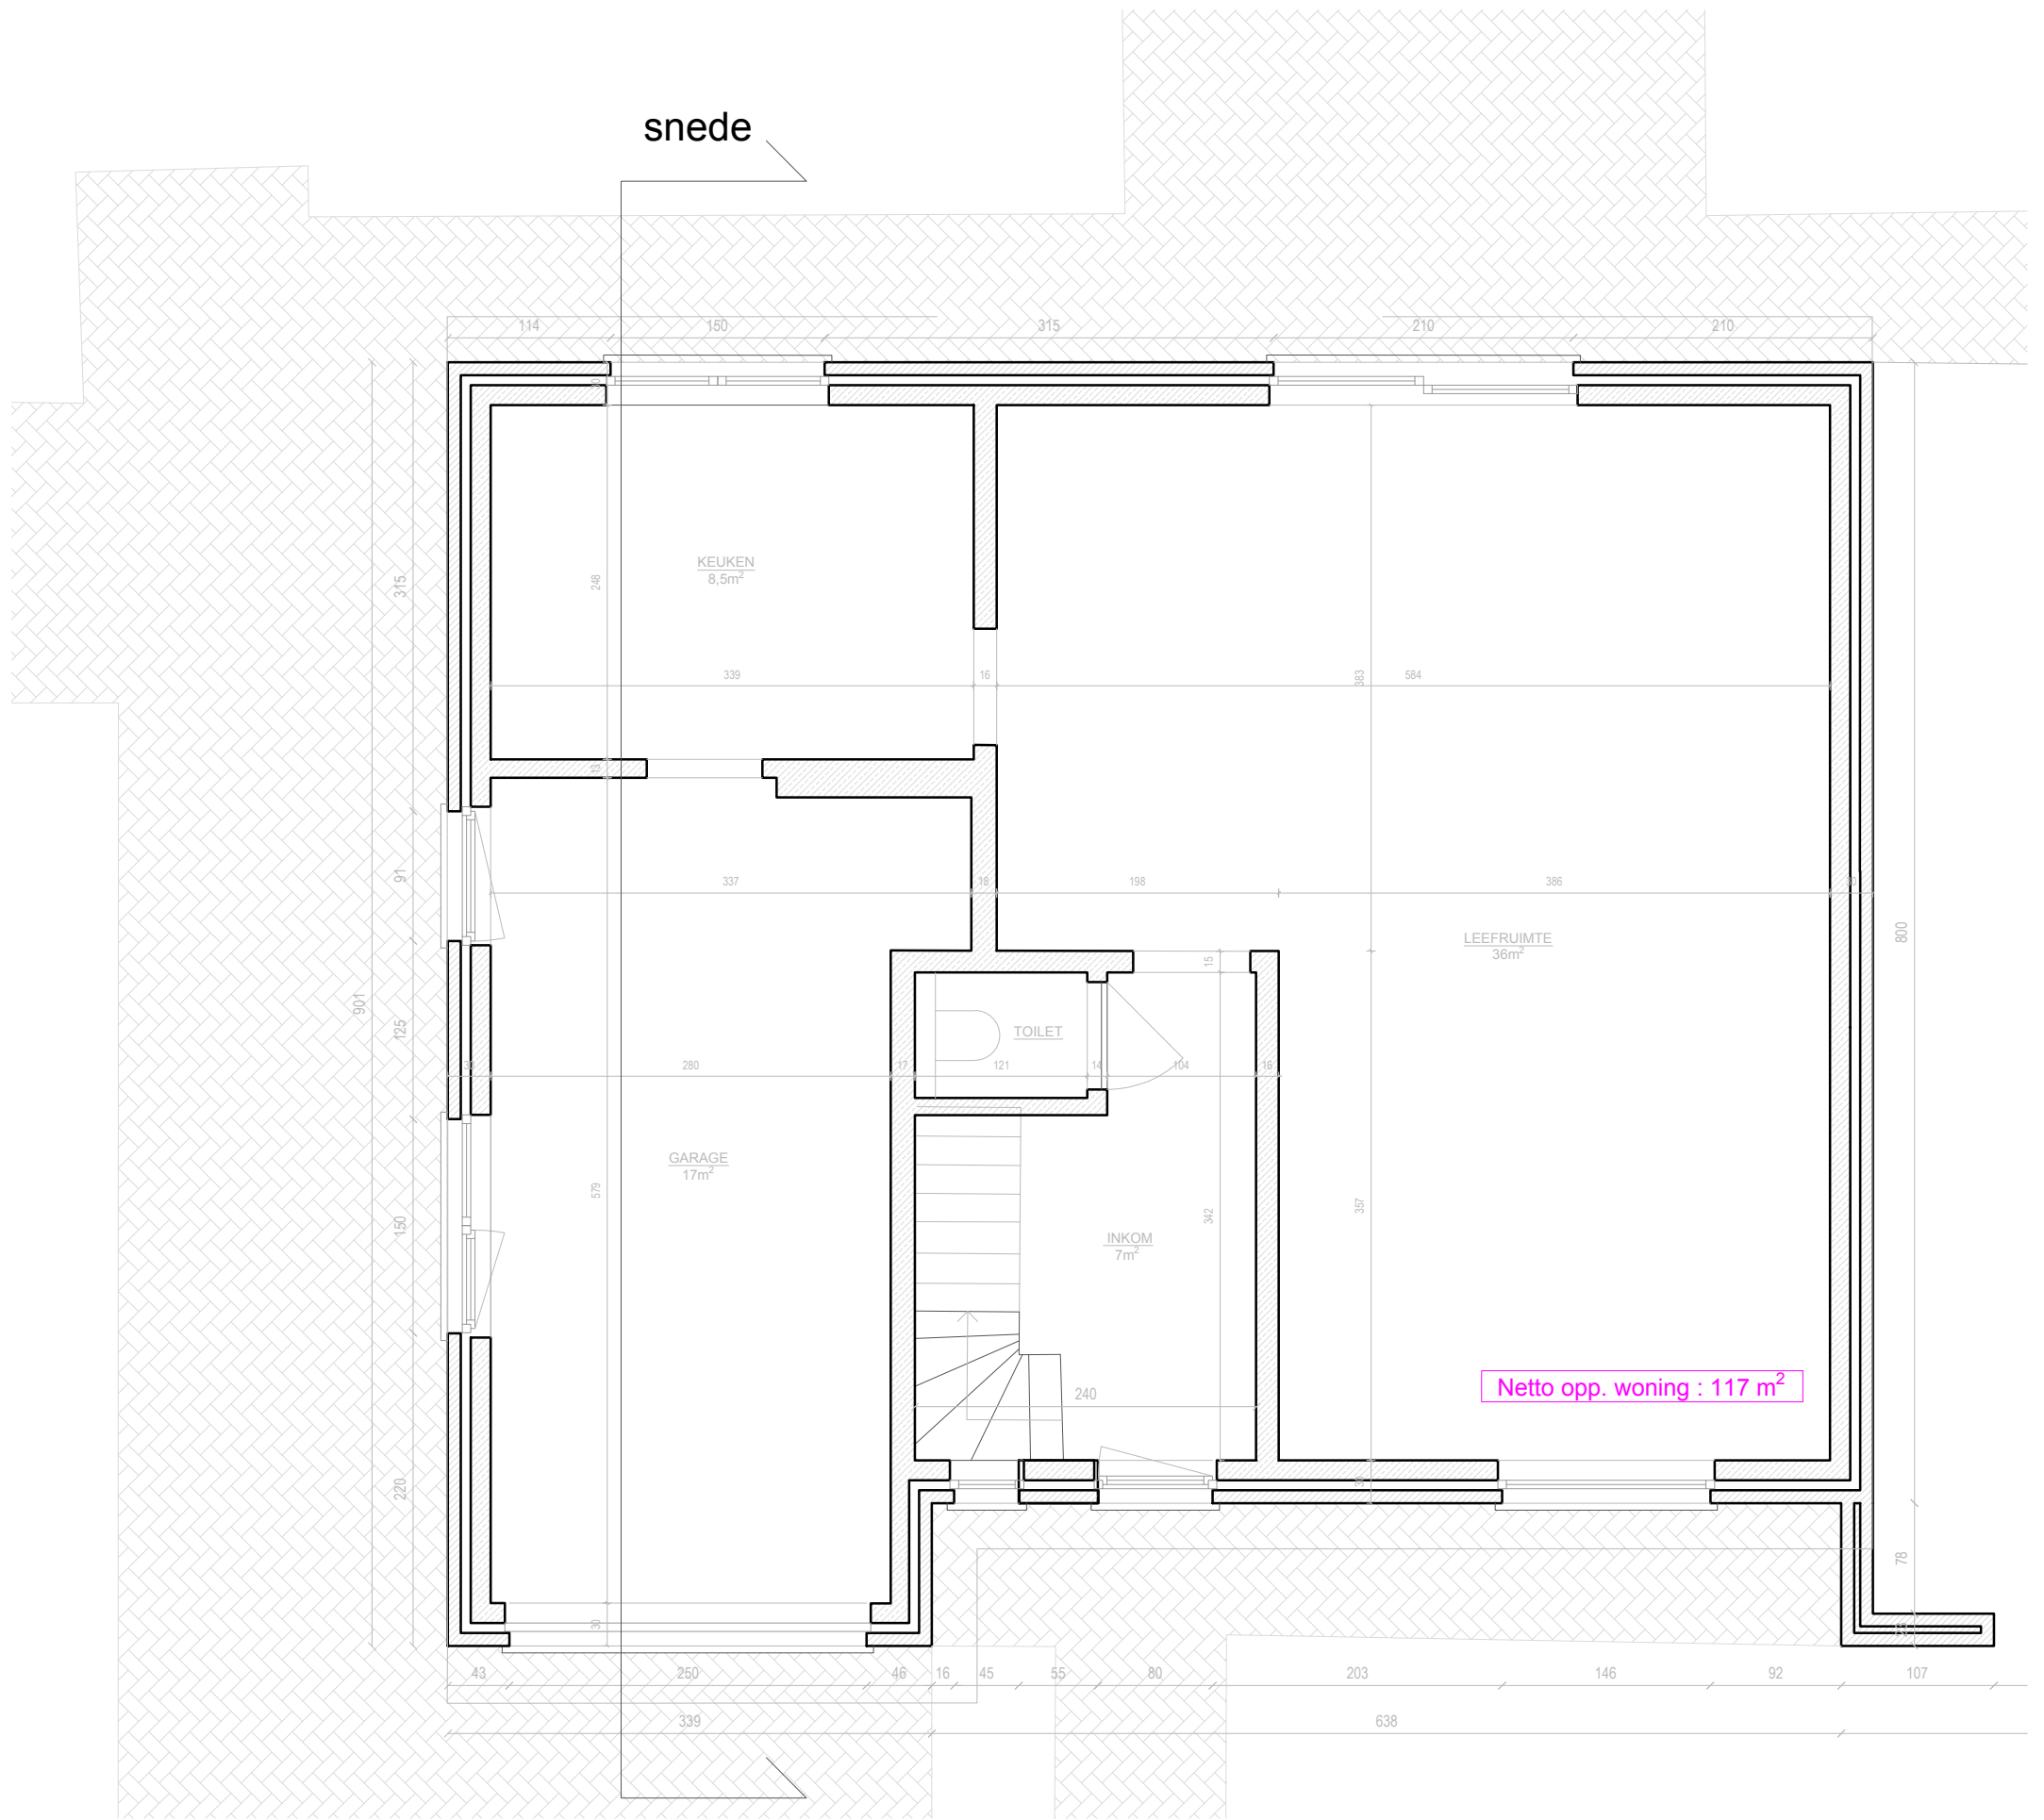

snede

GELIJKVLOERS - BESTAANDE TOESTAND
12 juli 2024 - schaal 1:50 / maten in cm

Architect
studio HAAN BV - atelier voor architectuur & interieur
info@studiohaan.be
Speureweg 16, 9830 Sint-Martens-Latem
0479/51.72.68

Bouwplaats:
Molenwalstraat 134, 9032 Gent

Onduidelijkheden, onvolledigheden, tegenstrijdigheden op en tussen de documenten opgesteld door de studie bureaus, de andere voorschriften, de richtlijnen van de fabrikant, de regels der kunst dienen opgemerkt en onmiddellijk gemeld te worden aan de architect. Alle documenten, maten, passen en hoeveelheden dienen gecontroleerd te worden vooraf en tijdens de werken. Details dienen ter goedkeuring voorgelegd te worden.