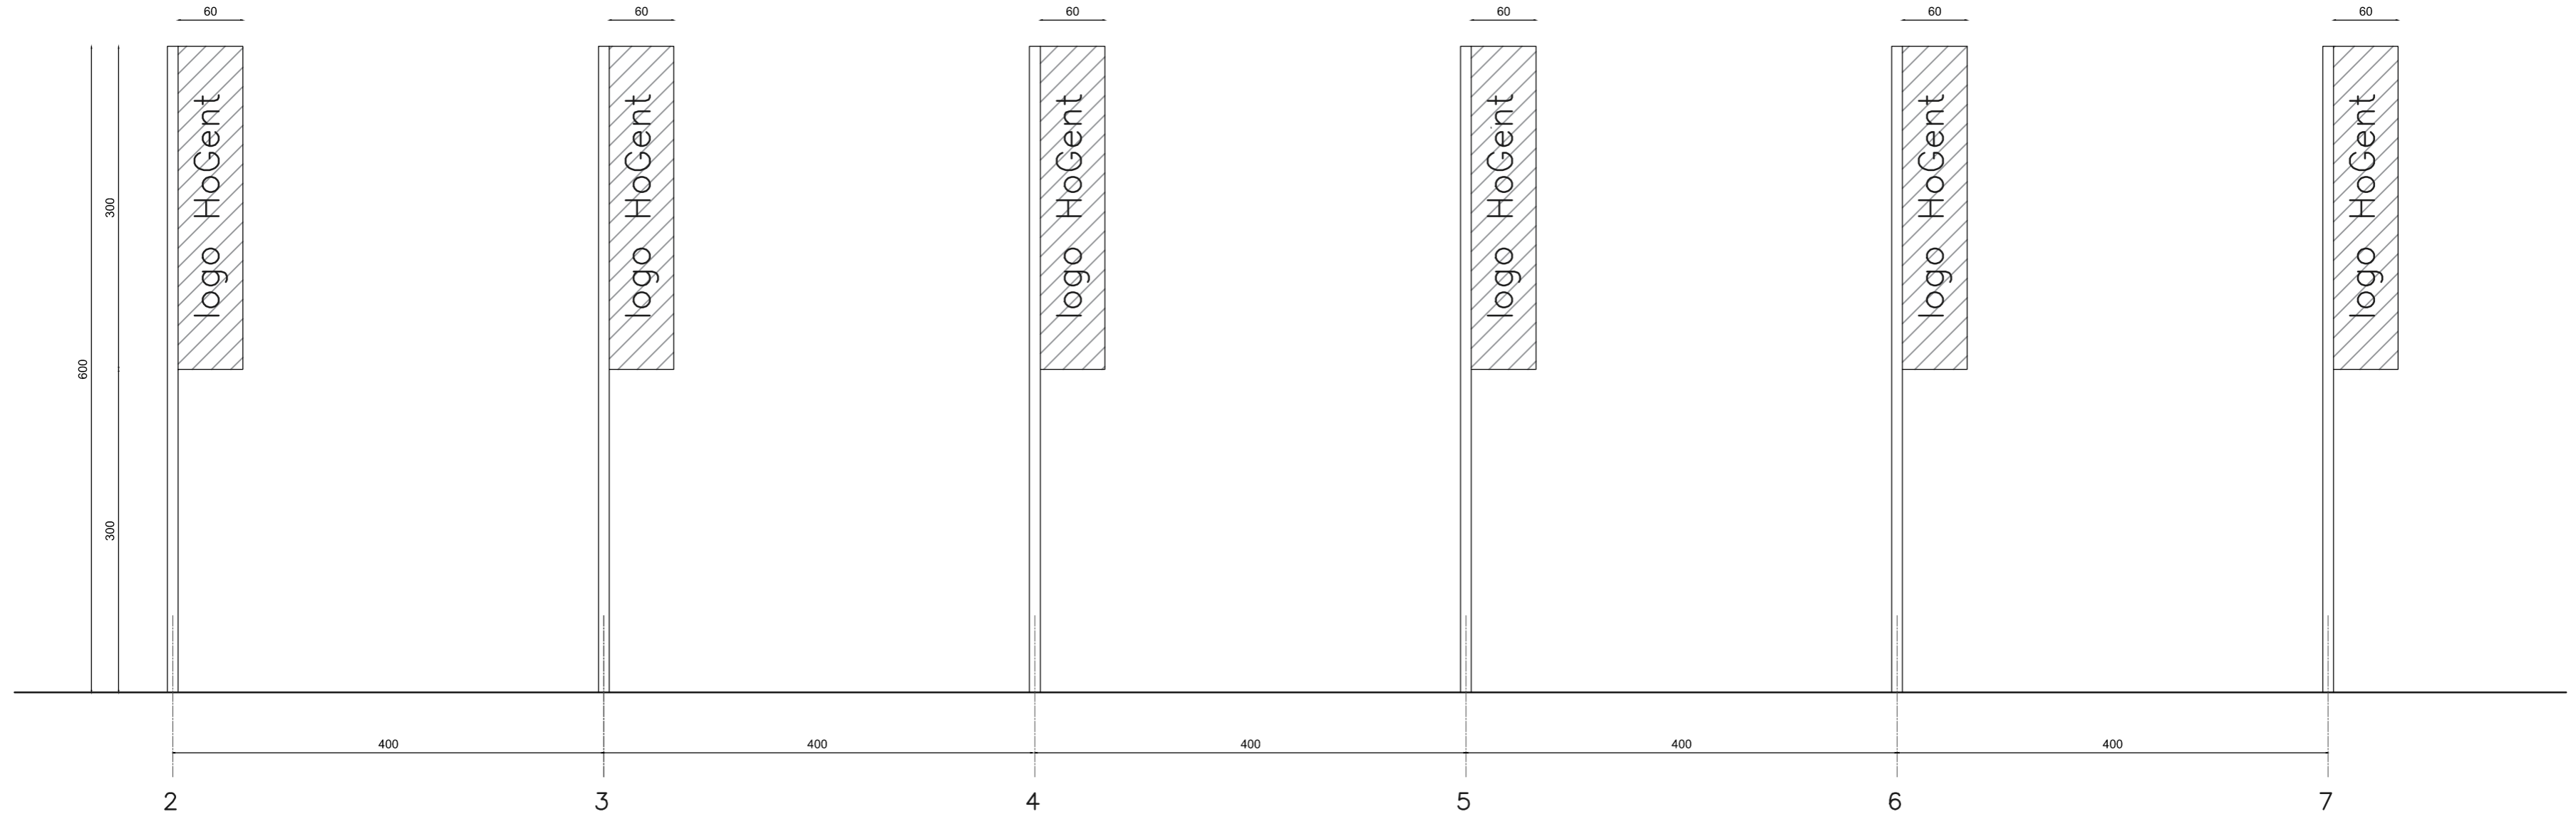

NIEUW AAN TE VRAGEN  
PUBLICITEITSINRICHTING NR. 2 – 3 – 4 – 5 – 6 – 7 (inplantingsplan)

ZES PAALBANIERN MET HOOGTE 6M  
GEPLAATST OP >4M ACHTER DE ROOILIJN (min. 7,32m), OP ONDERLINGE AFSTAND 4M VAN ELKAAR  
WINDDOORLATEND DOEK BEVESTIGD AAN TWEE HORIZONTALE PROFIELEN  
DOEK MET AFMETINGEN 60x300cm (logo HoGent op witte achtergrond)  
ZONDER VERLICHTING

dossier HoGent Campus Schoonmeers 5	OMGEVINGSAANVRAAG	datum 24/06/24
plannummer G_N_02	NIEUWE TOESTAND AANZICHTEN 6 PAALBANIERN	schaal 1/50