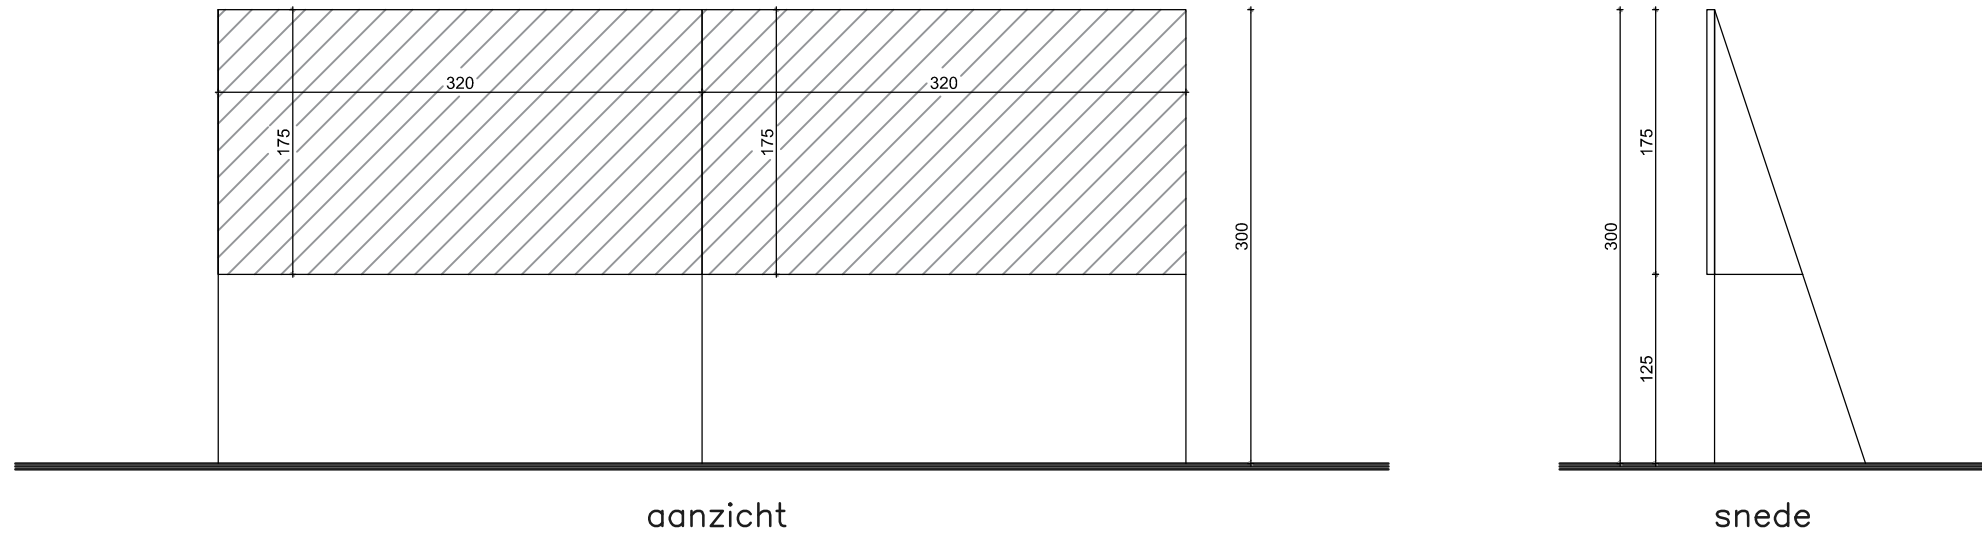

TE REGULARISEREN
PUBLICITEITSINRICHTING NR. 1 (inplantingsplan)

SPANDOEK OP FRAME
DOEK MET AFMETINGEN 2x (1,75 x 3,2m) (logo HoGent op witte achtergrond + foto)
TOTALE HOOGTE VAN HET FRAME T.O.V. HET MAAVELD = 3m
ZONDER VERLICHTING
LIGT BINNEN DE 4M-ZONE VANAF DE ROOILIJN GEMETEN

dossier	HoGent Campus Schoonmeers 5	OMGEVINGSAANVRAAG	datum	24/06/24
plannummer	G_N_01	NIEUWE TOESTAND AANZICHT SPANDOEK OP FRAME	schaal	1/50