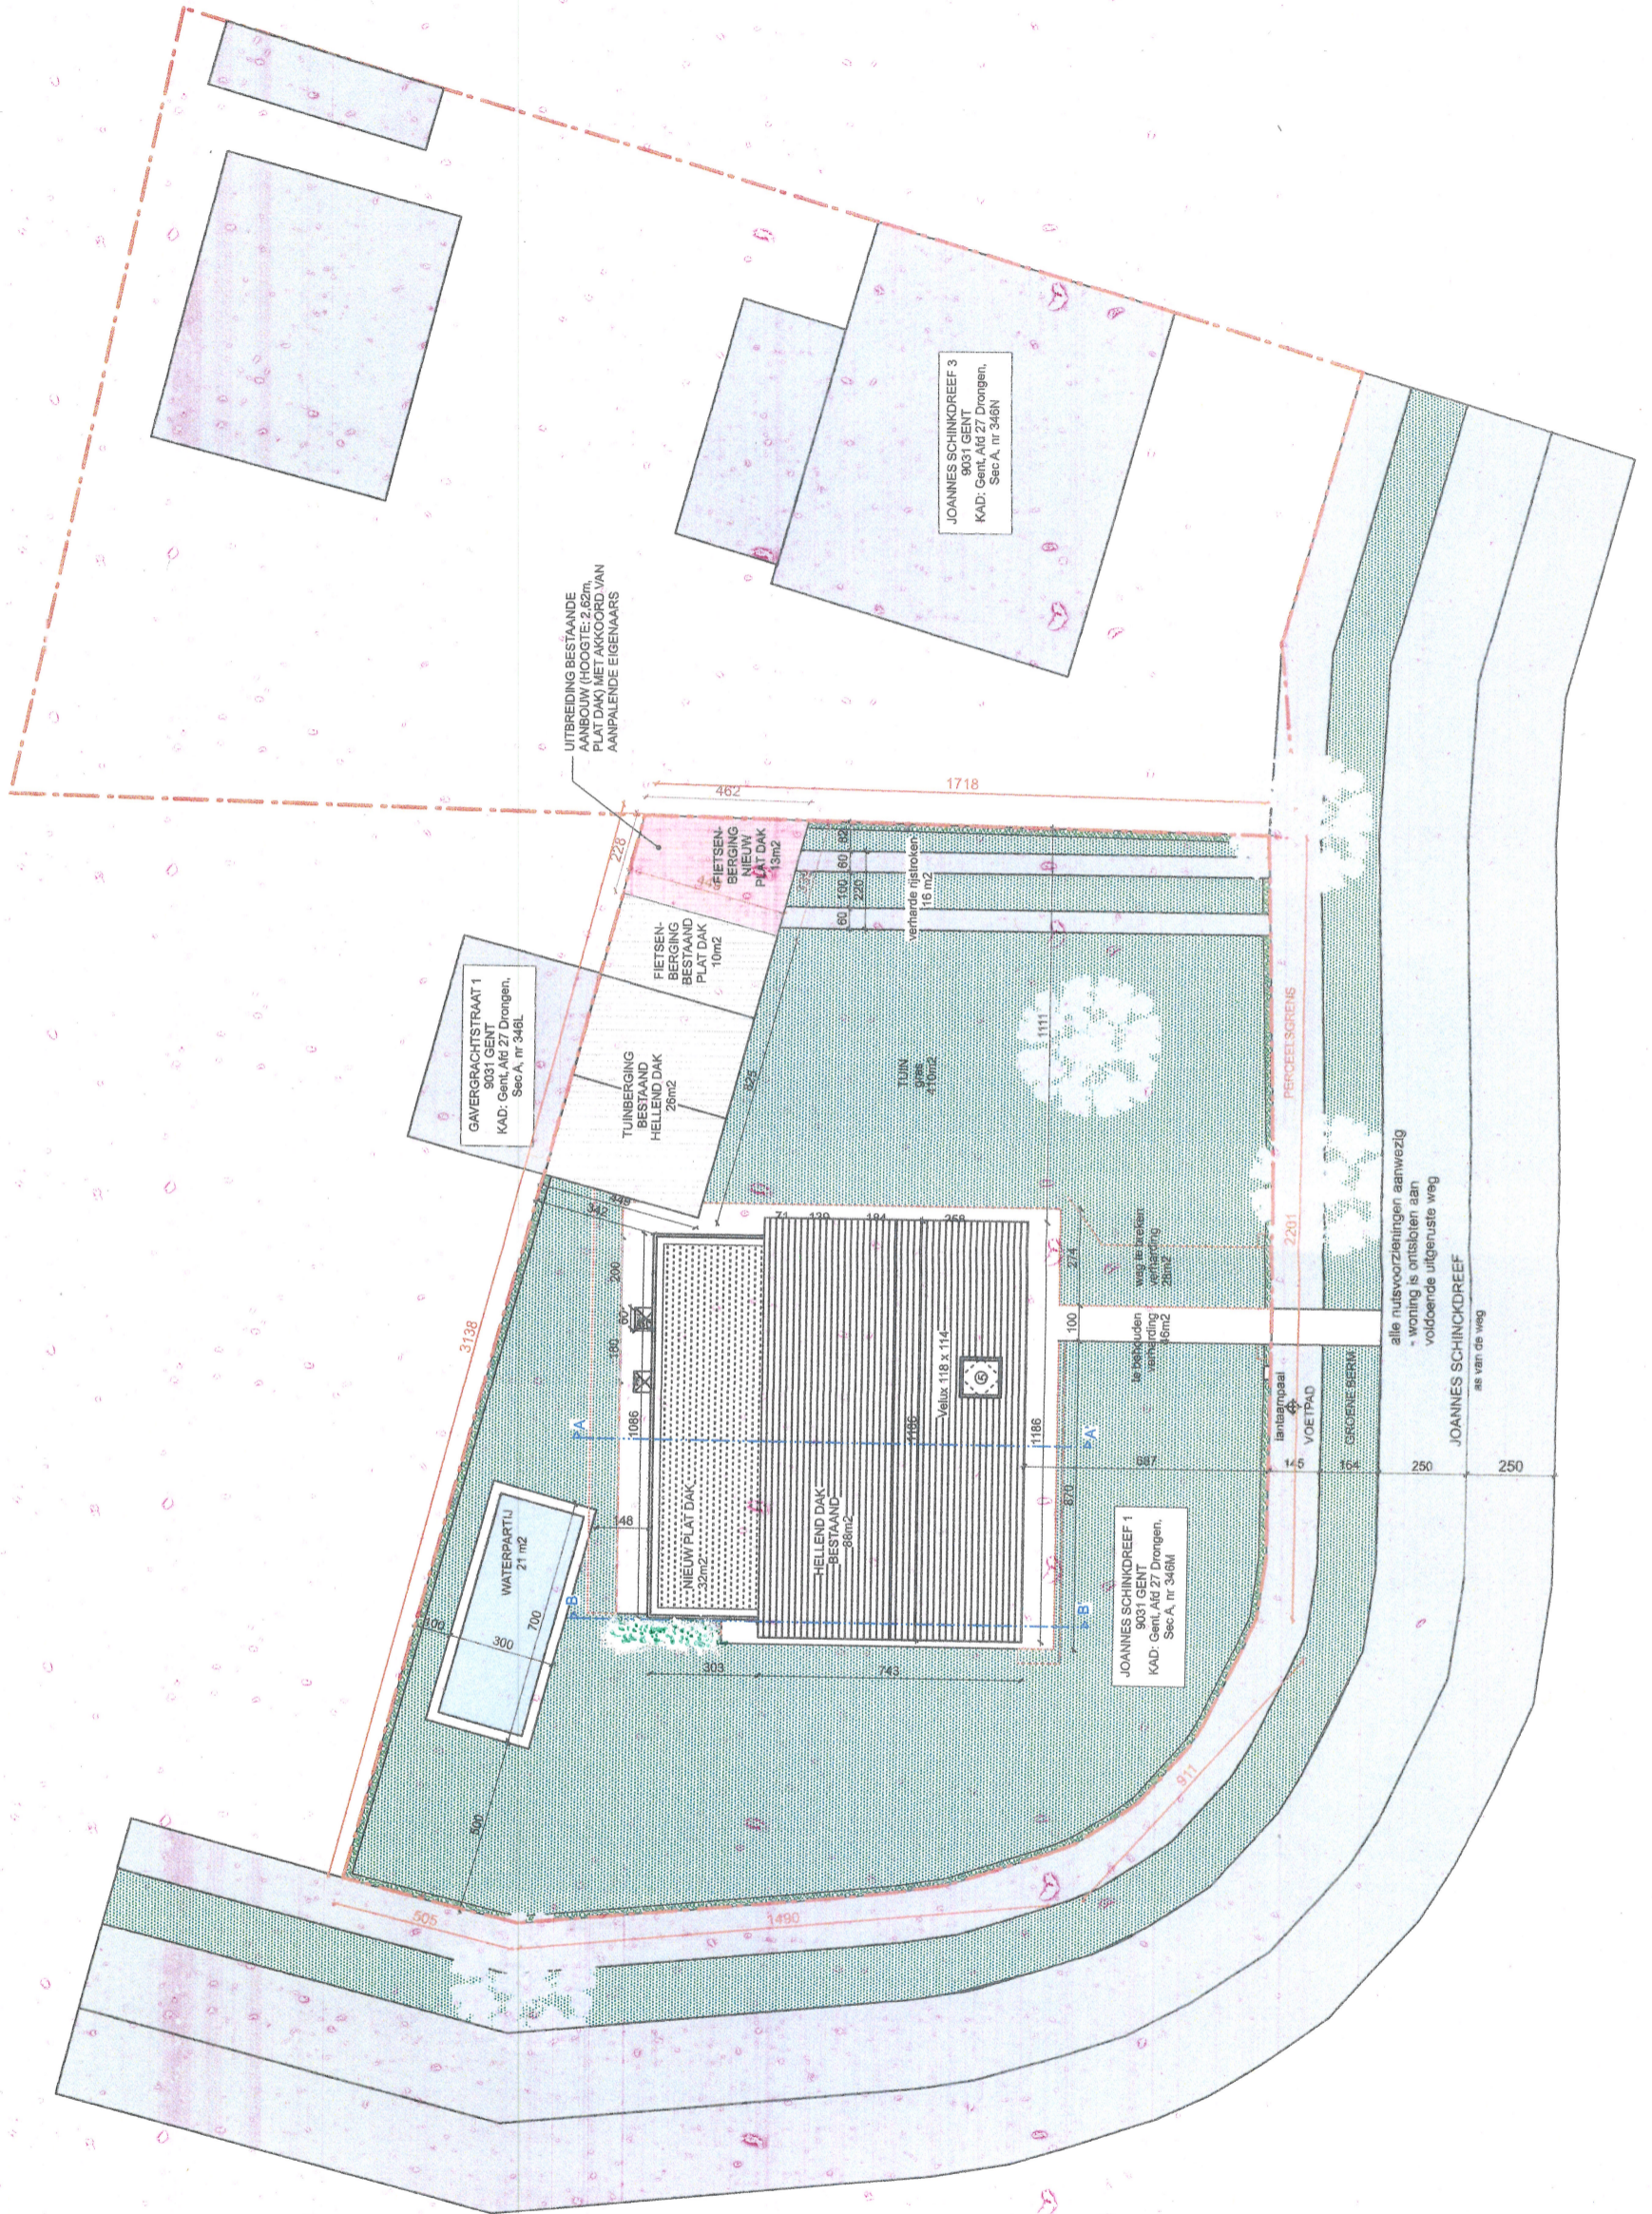

**ZIE BIJZONDERE  
VOORWAARDE(N)**

INPLANTINGSPLAN *verouderde NIEUW*  
SCHAAL 1:200 *reestand*

Project "DULI"  
Joannes Schinckdreef 1, Gent