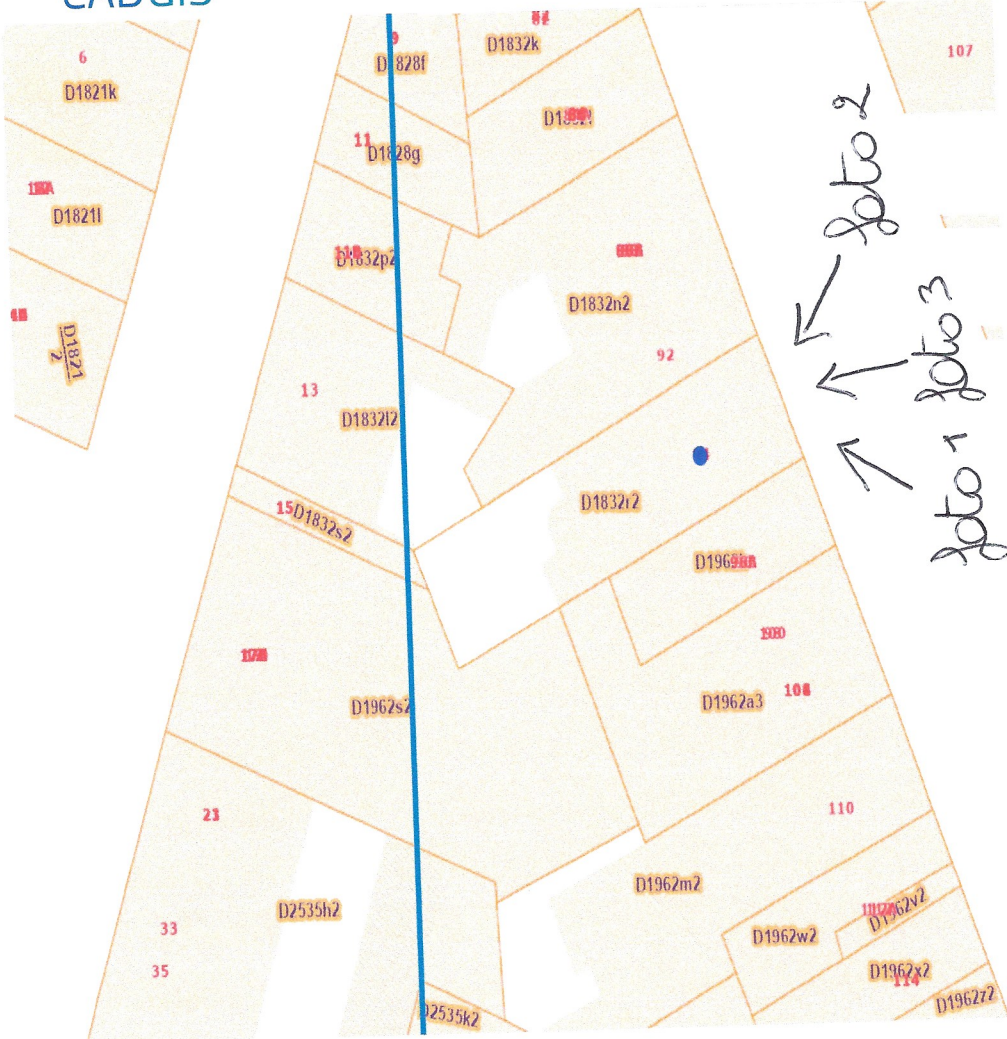

NL FR

Andere informatie en diensten va

MEEST RECENTE TOESTAND

FISCALE TOI

CADGIS

Geef een perceelnummer (CaPaKey)

PRINT

Papierformaat

Schaal

Resolutie

Afdrukstand

Afdeling GENT 4 AFD

Officieel

PRINT

Lambert 2000

X 605207 m Y 655401 m

1:500