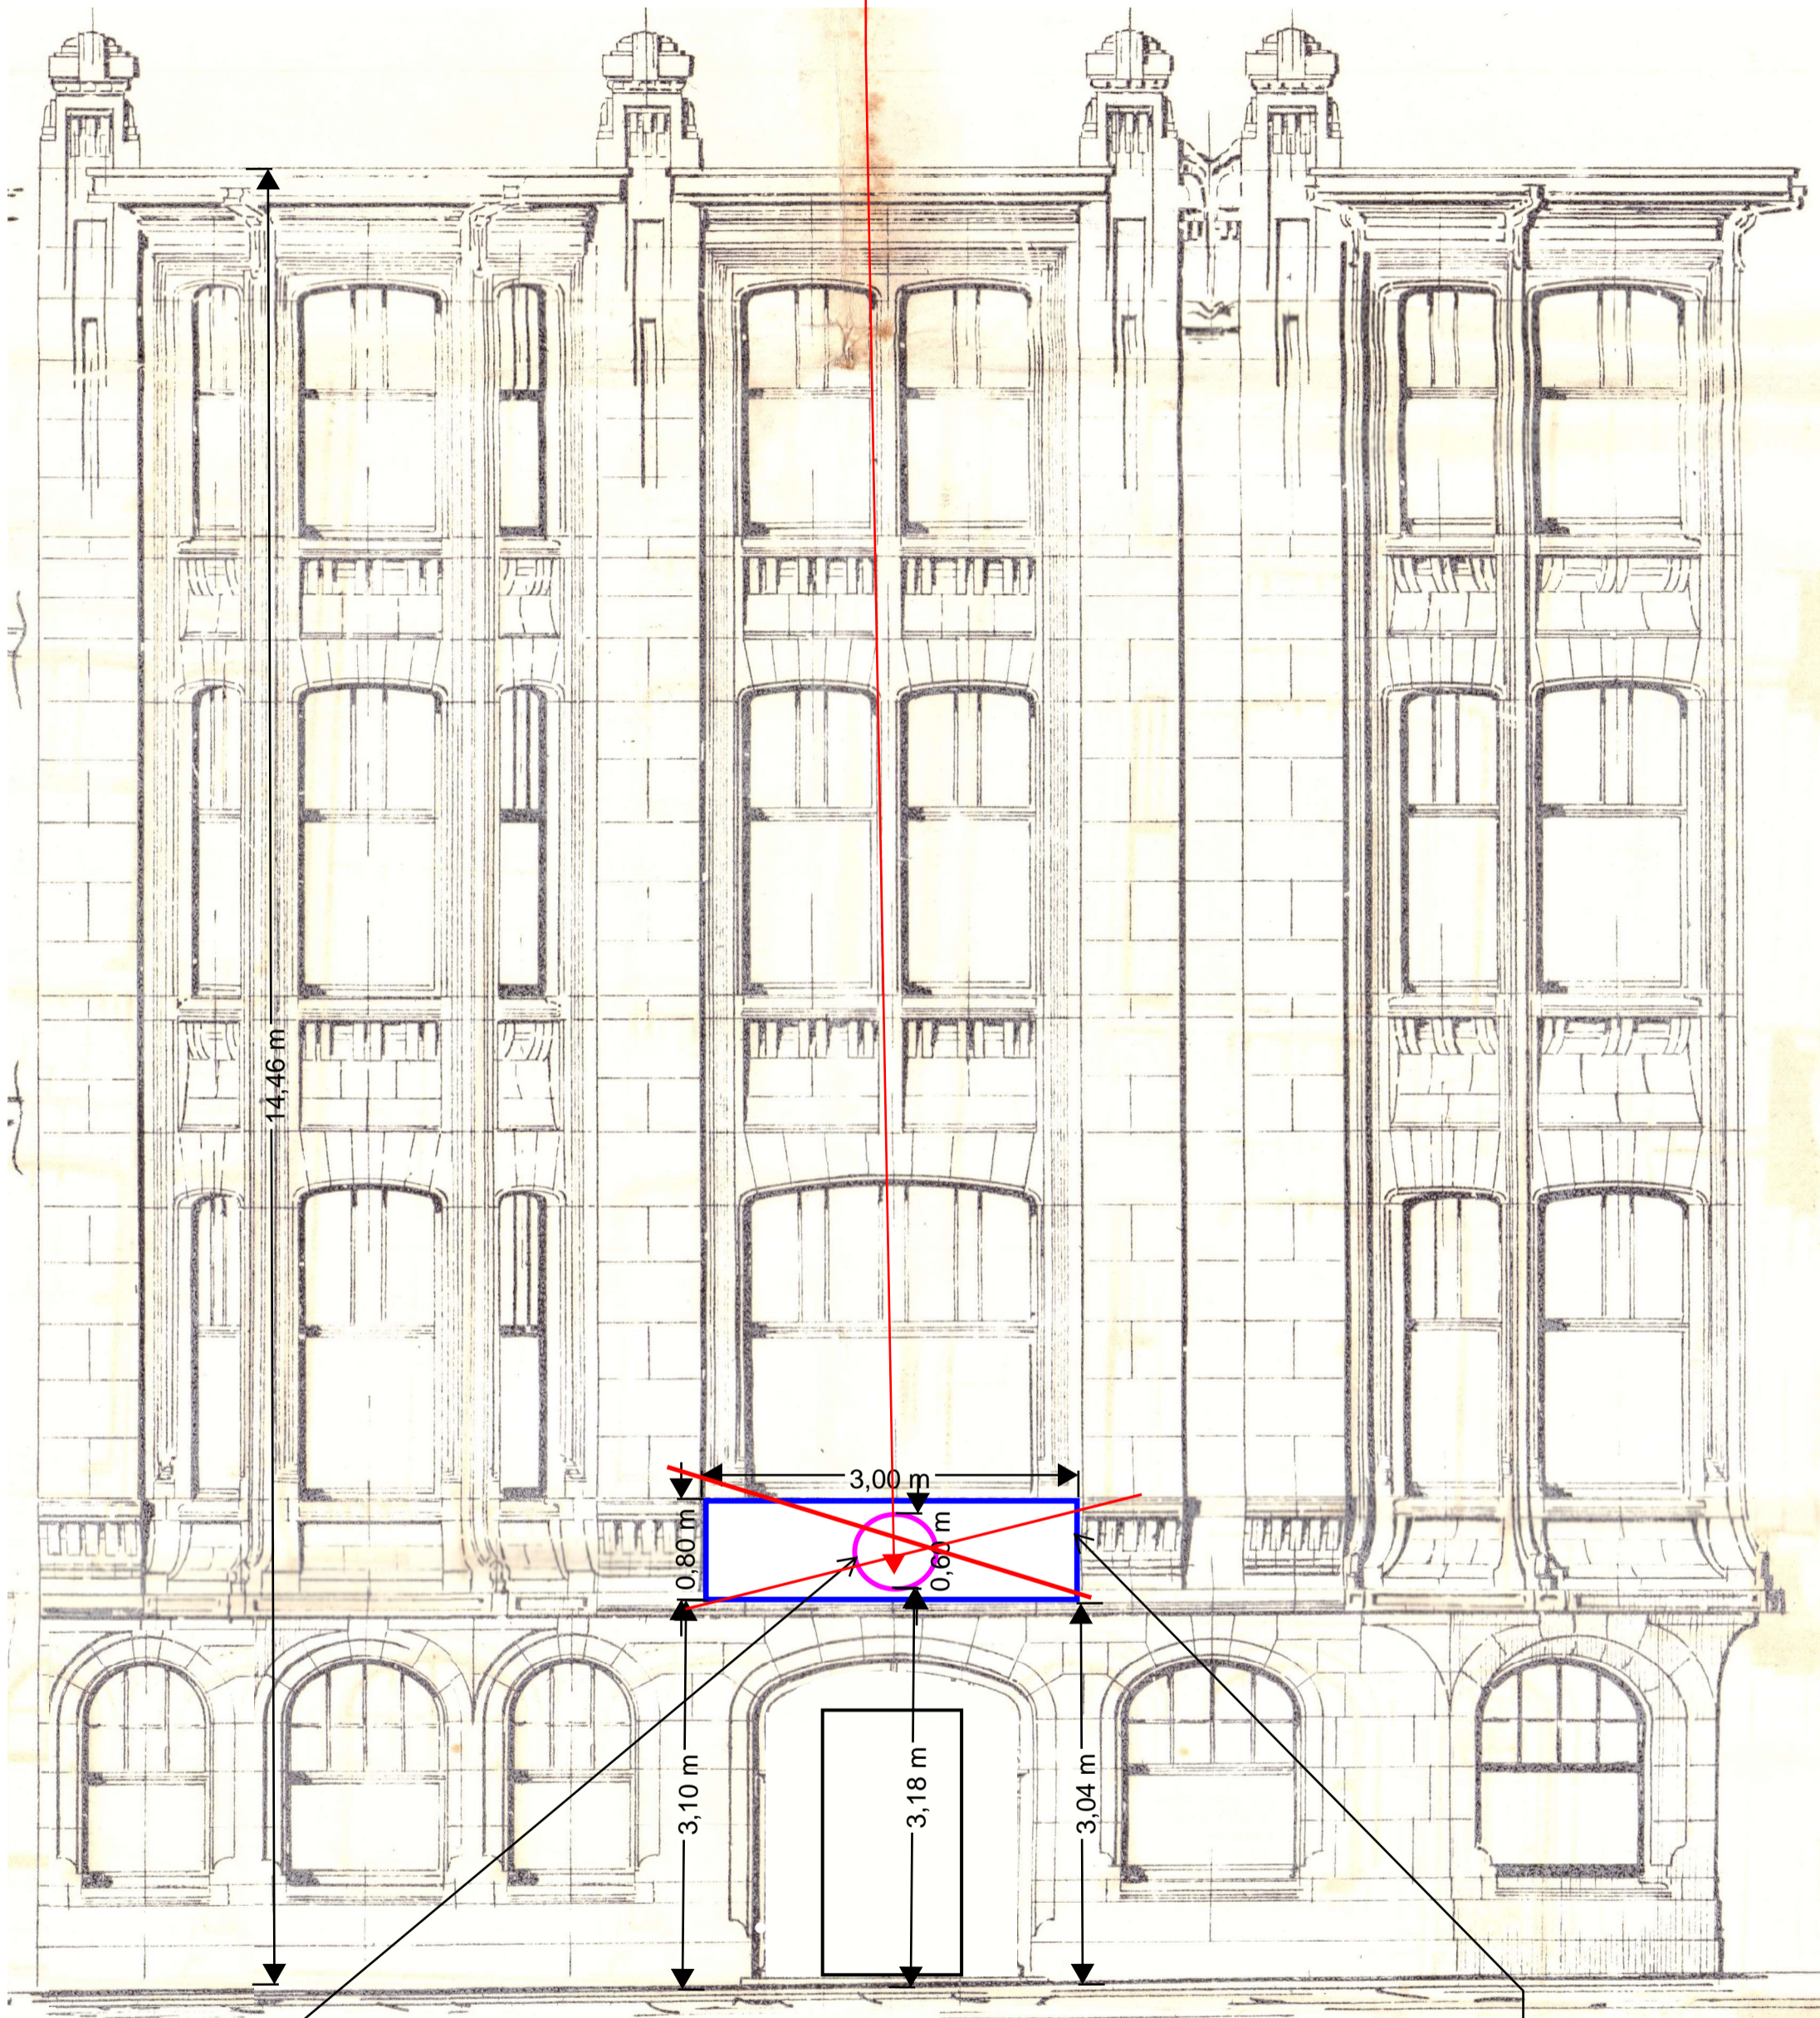

**ZIE BIJZONDERE  
VOORWAARDE(N)**

Beide publiciteitsinrichtingen  
worden uit de vergunning  
gesloten.

- verlicht bord, bevestigd op onderliggend plakkaat
- achtergrond gebroken wit, met grijze letters (zie foto's)
- dikte: 6cm

- Onverlicht bord
- Voor kleurenpalet: zie foto
- Komt niet voorbij rooilijn, ingewerkt in gevel

Schaal: 1/50

Bestaande = Nieuwe toestand