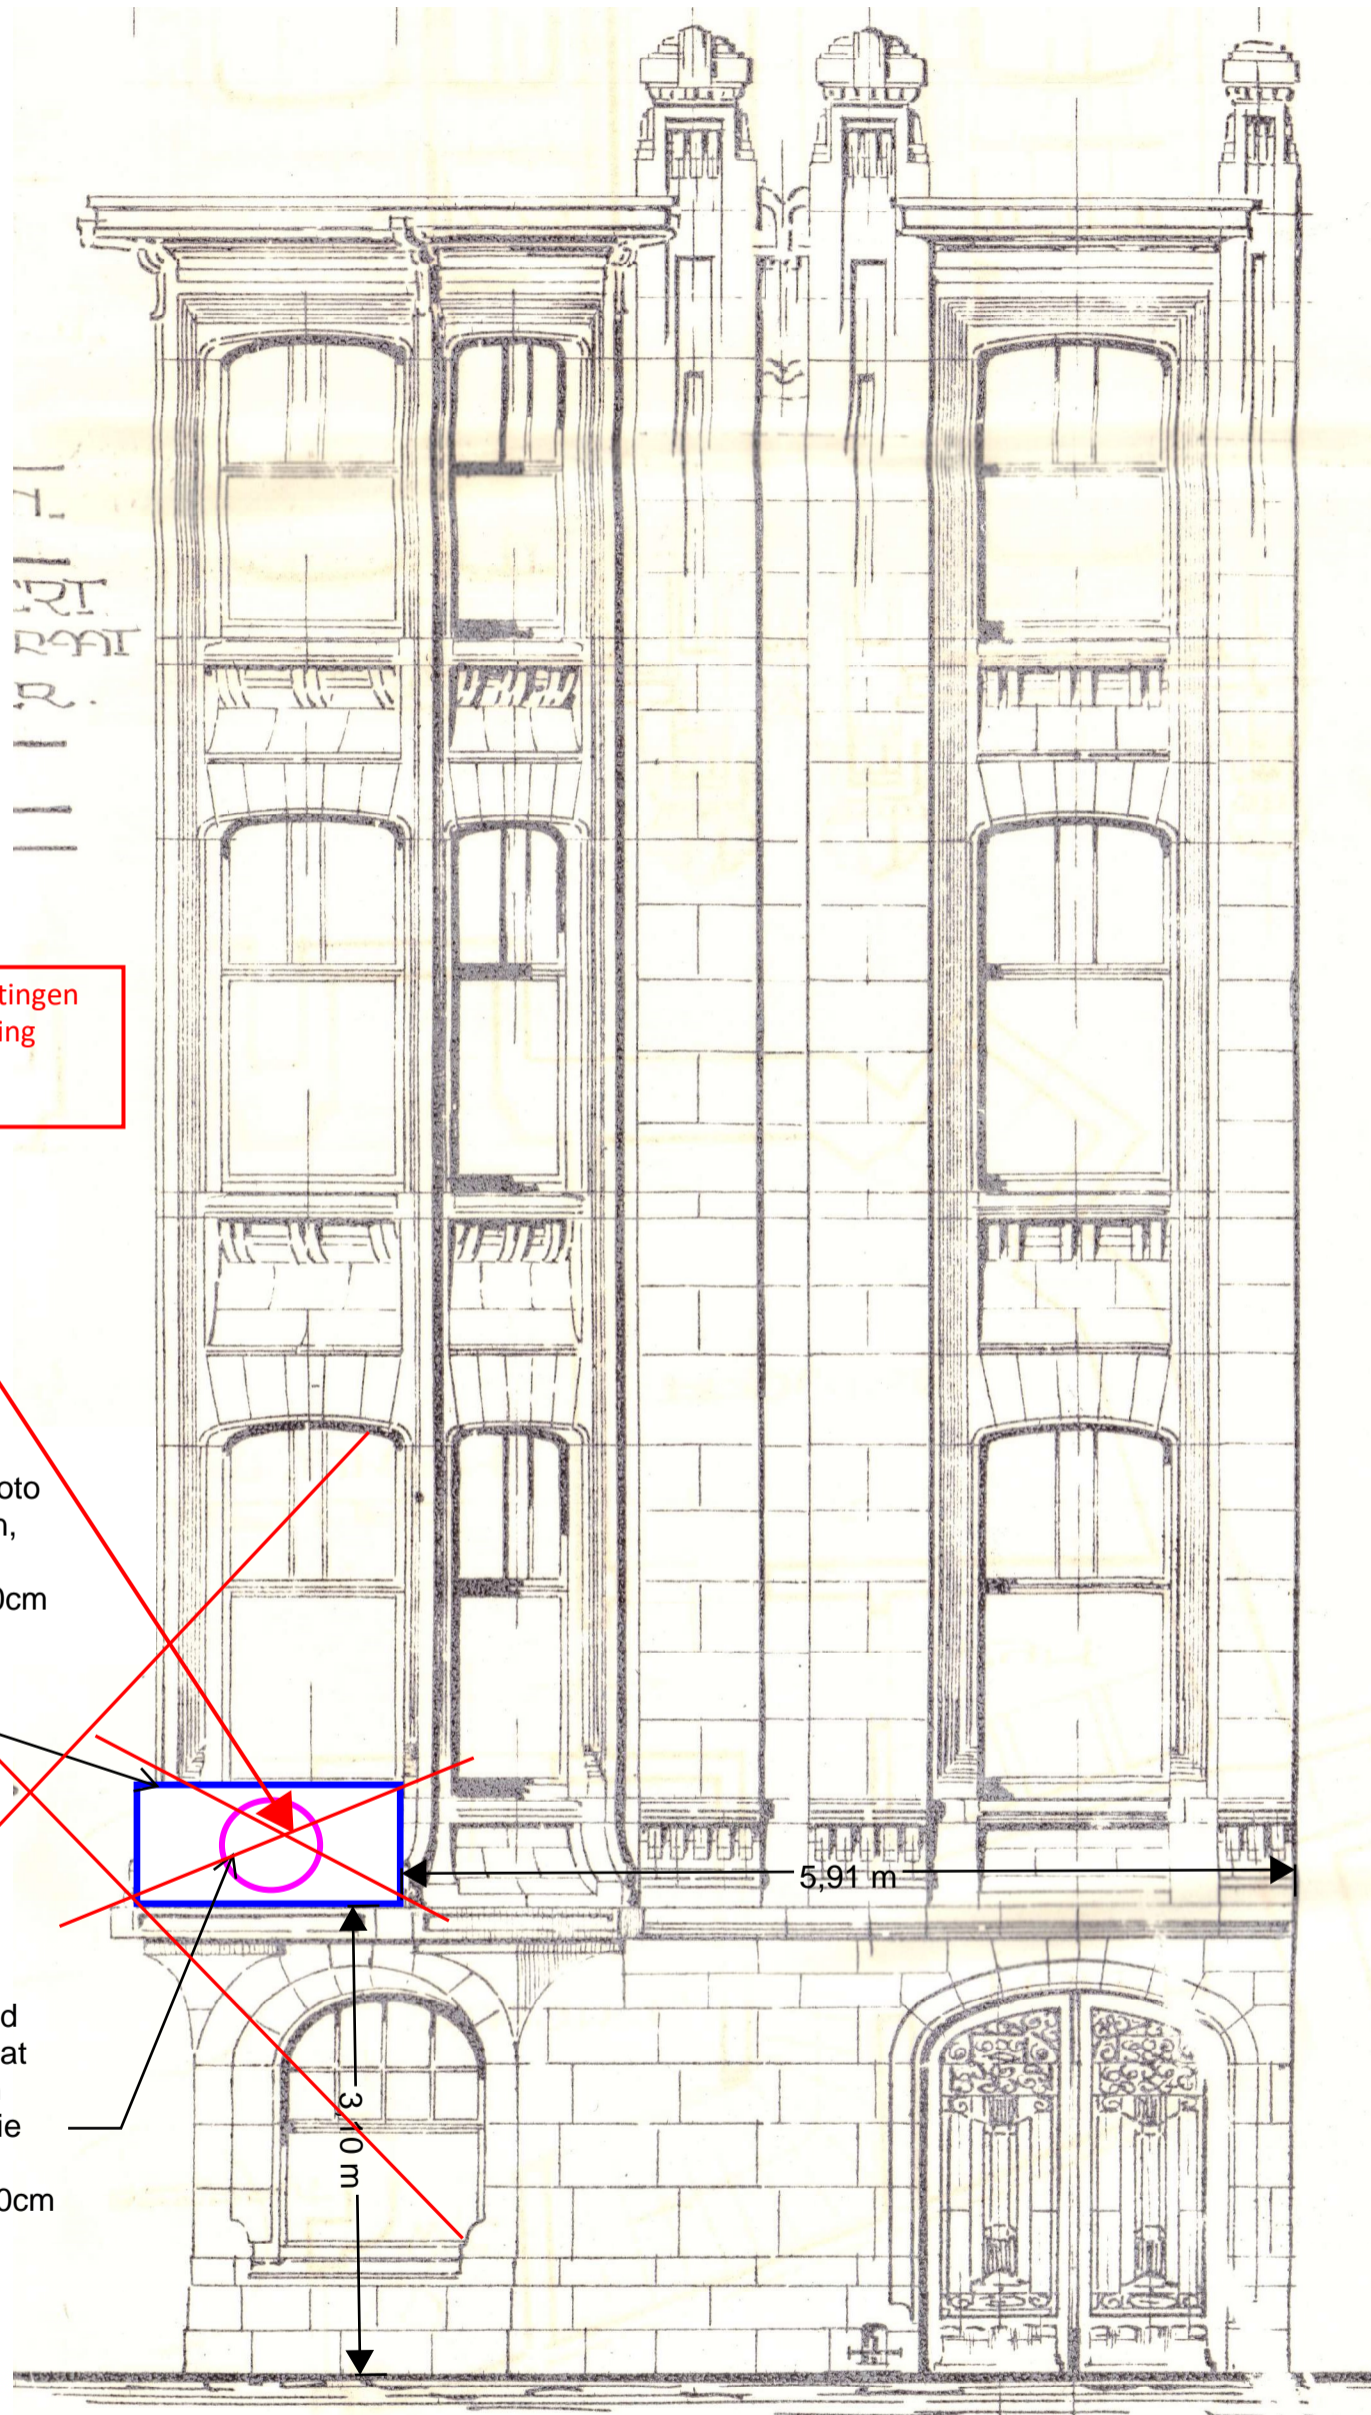

**ZIE BIJZONDERE
VOORWAARDE(N)**

Beide publiciteitsinrichtingen worden uit de vergunning gesloten

- Onverlicht bord
- Voor kleurenpalet: zie foto
- Komt niet voorbij rooilijn, ingewerkt in gevel
- lengte: 2,10, hoogte: 80cm

- verlicht bord, bevestigd op onderliggend plakkaat
- achtergrond gebroken wit, met grijze letters (zie foto's)
- dikte: 6cm, diameter: 60cm

GEVEL ALBERTIAAN